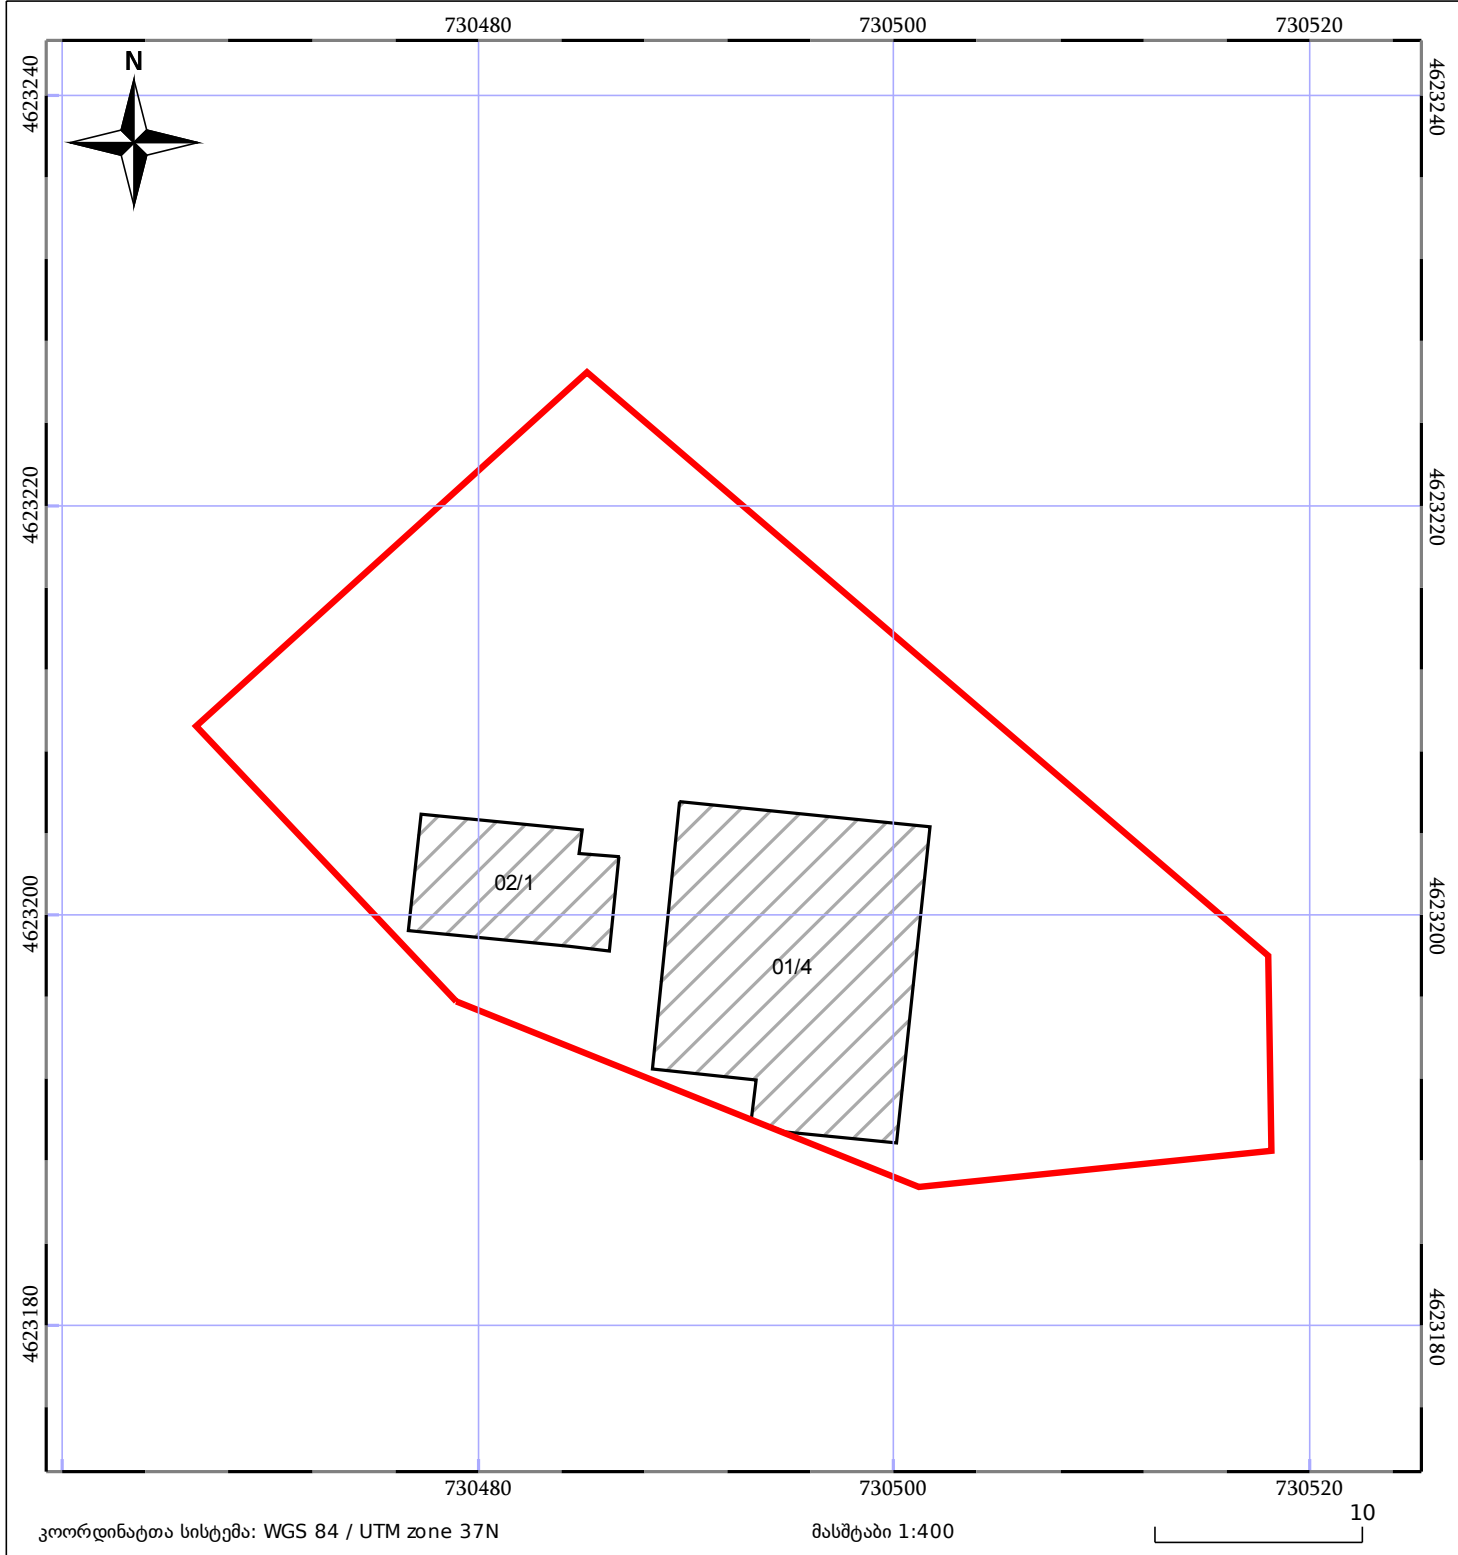

საკადასტრო გეგმა

საჯარო რეესტრის ეროვნული
სააგენტო

საკადასტრო კოდი: **20.47.03.112**

ნაკვეთის დანიშნულება:

არასასოფლო სამეურნეო

განცხადების ნომერი: **892023494866**

ფართობი:

1110 კვ.მ (WGS 84 / UTM zone 38N)

1110 კვ.მ (WGS 84 / UTM zone 37N)

მომზადების თარიღი: **03/01/2024**

05/25	მშენებარე ნაგებობა		ნაკვეთის საკადასტრო საზღვარი	05/25	შენობა/ნაგებობა
	სამობრივი ნაგებობა		ტყის ფონდი		ვალდებულება