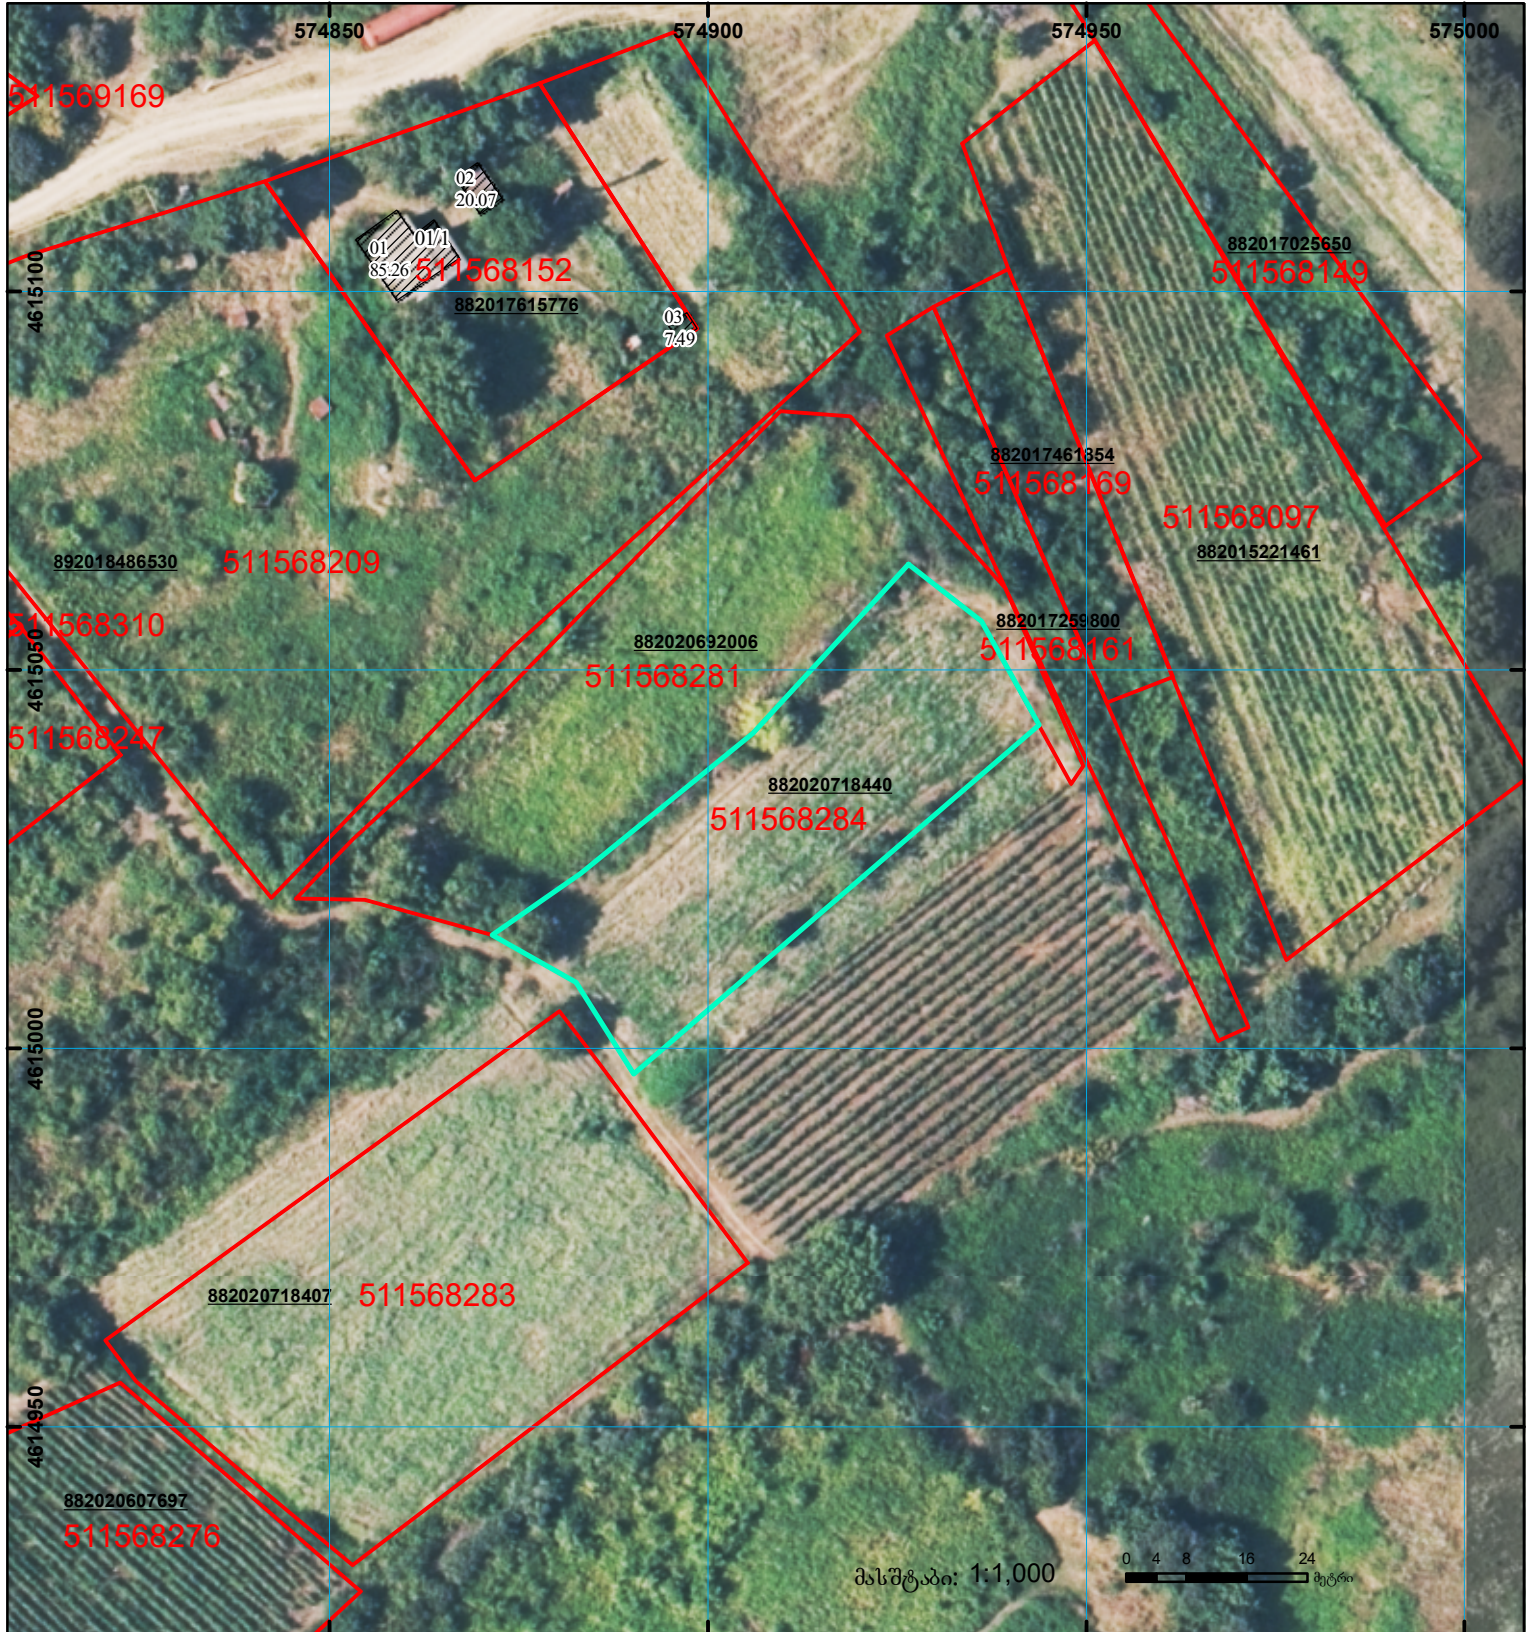

# ქაღალდის და ელ ვერსიები არ შეესაბამება ერთმანეთს

მიწის ნაკვეთის საკადასტრო კოდი: 51 15 68 284  
 განცხადების რეგისტრაციის ნომერი: 882020718440  
 მიწის ნაკვეთის ფართობი: 1800 კვ.მ.  
 კატეგორია:  
 მომზადების თარიღი: 14.06.21

|  |   |  |                   |  |                   |
|--|---|--|-------------------|--|-------------------|
|  | შენიშნული ნაკვეთი, პირობითი ნომერი/სართულიანობა |  | ვალდებულება       |  | საზობრივი ნაკვეთი |
|  | მიწის ნაკვეთის საკადასტრო საზღვარი              |  | შუენებარე ნაკვეთი |  |                   |

000  
000  
UTM (საერთაშორისო) სისტემის კოორდ.