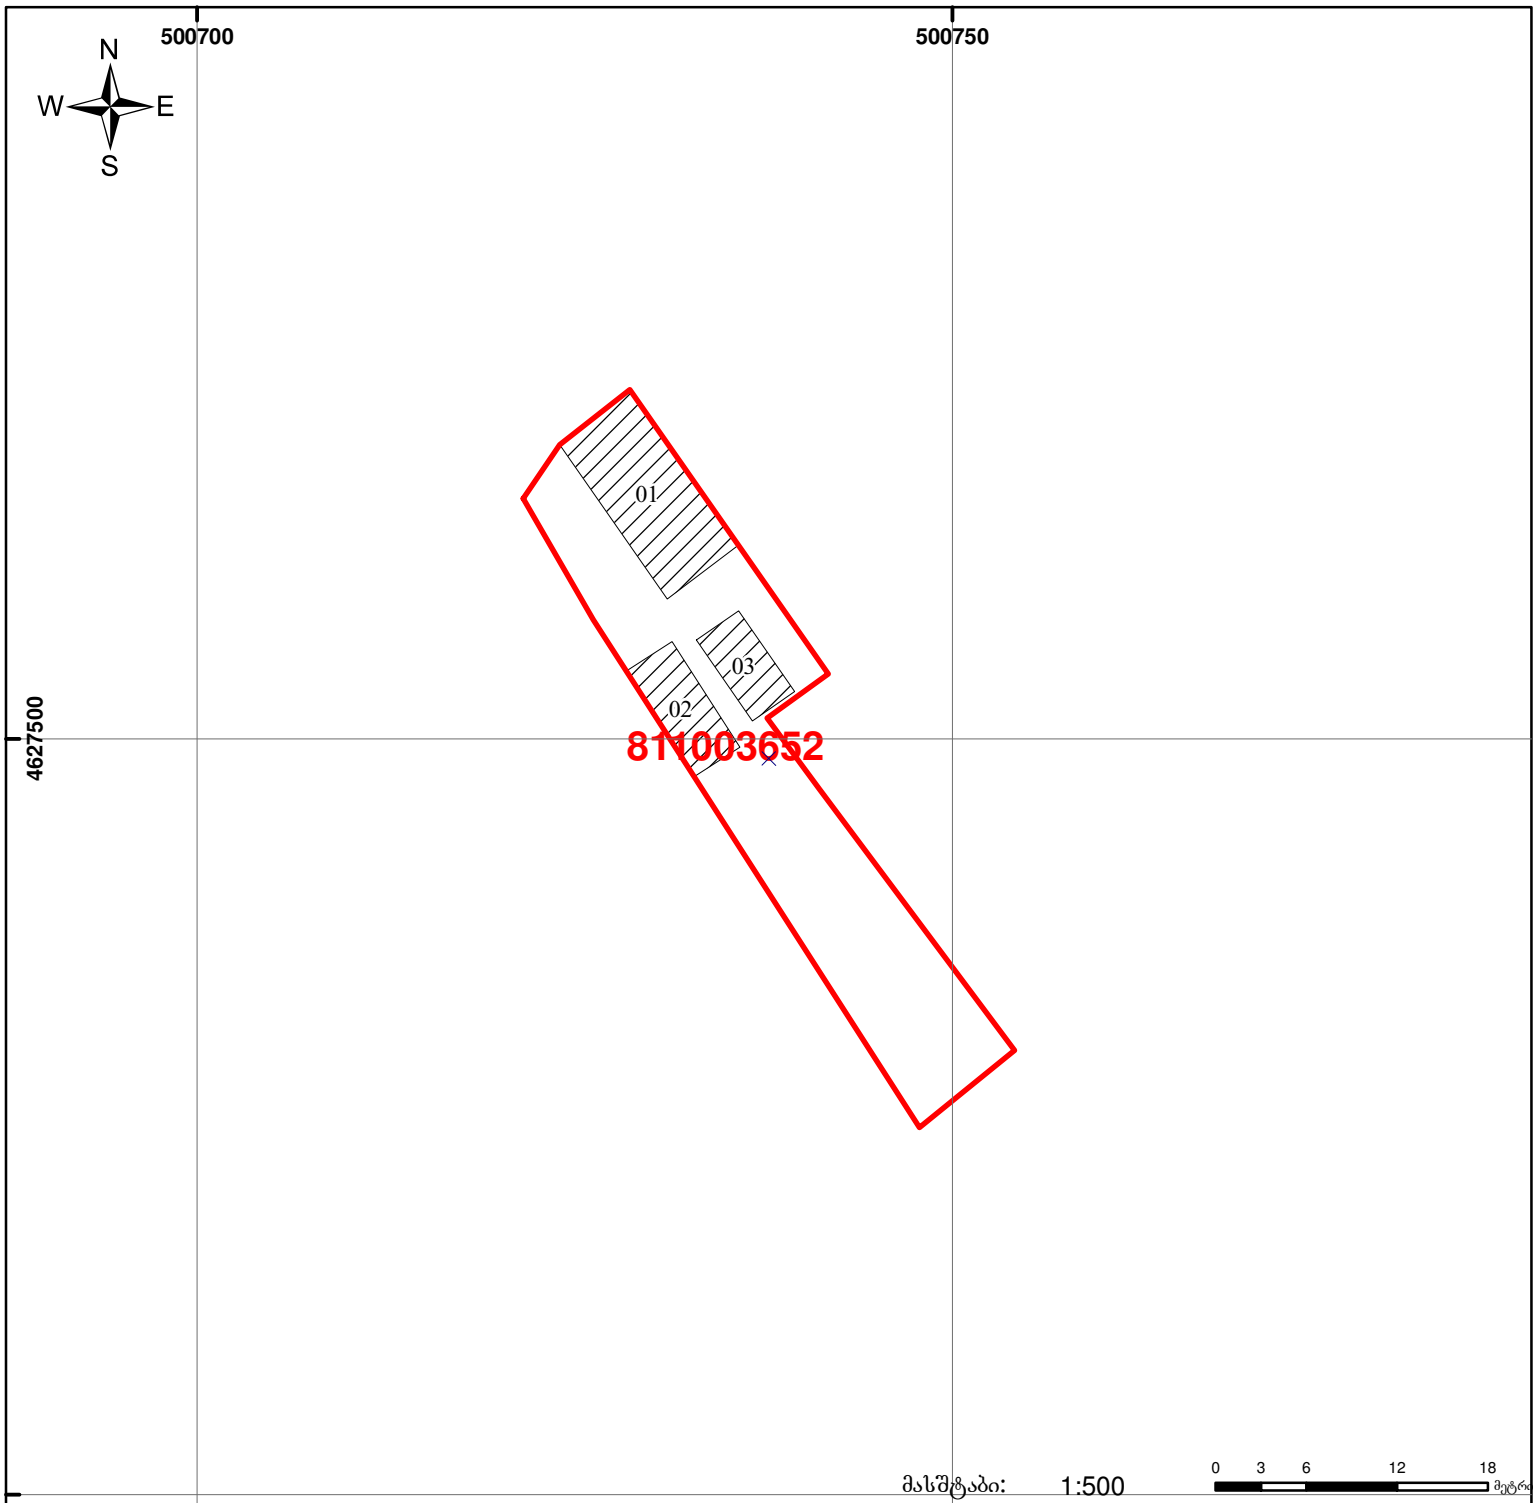

საქართველოს იუსტიციის სამინისტრო
საჯარო რეგისტრის ეროვნული სააგენტო
საკადასტრო ბუბმა

მიწის ნაკვეთის საკადასტრო კოდი: 81 10 03 652
 განცხადების რეგისტრაციის ნომერი: 882011500291
 მიწის ნაკვეთის ფართობი: 435 კვ.მ.
 დანიშნულება: სასოფლო-სამეურნეო
 მომზადების თარიღი: 17.10.11

	შენიშნული ნაკვეთი, პირობითი ნომერი/სართულიანობა		ვალდებულება		საზოგადოებრივი ნაკვეთი
	მიწის ნაკვეთის საკადასტრო საზღვარი		მშენებარე ნაკვეთი		