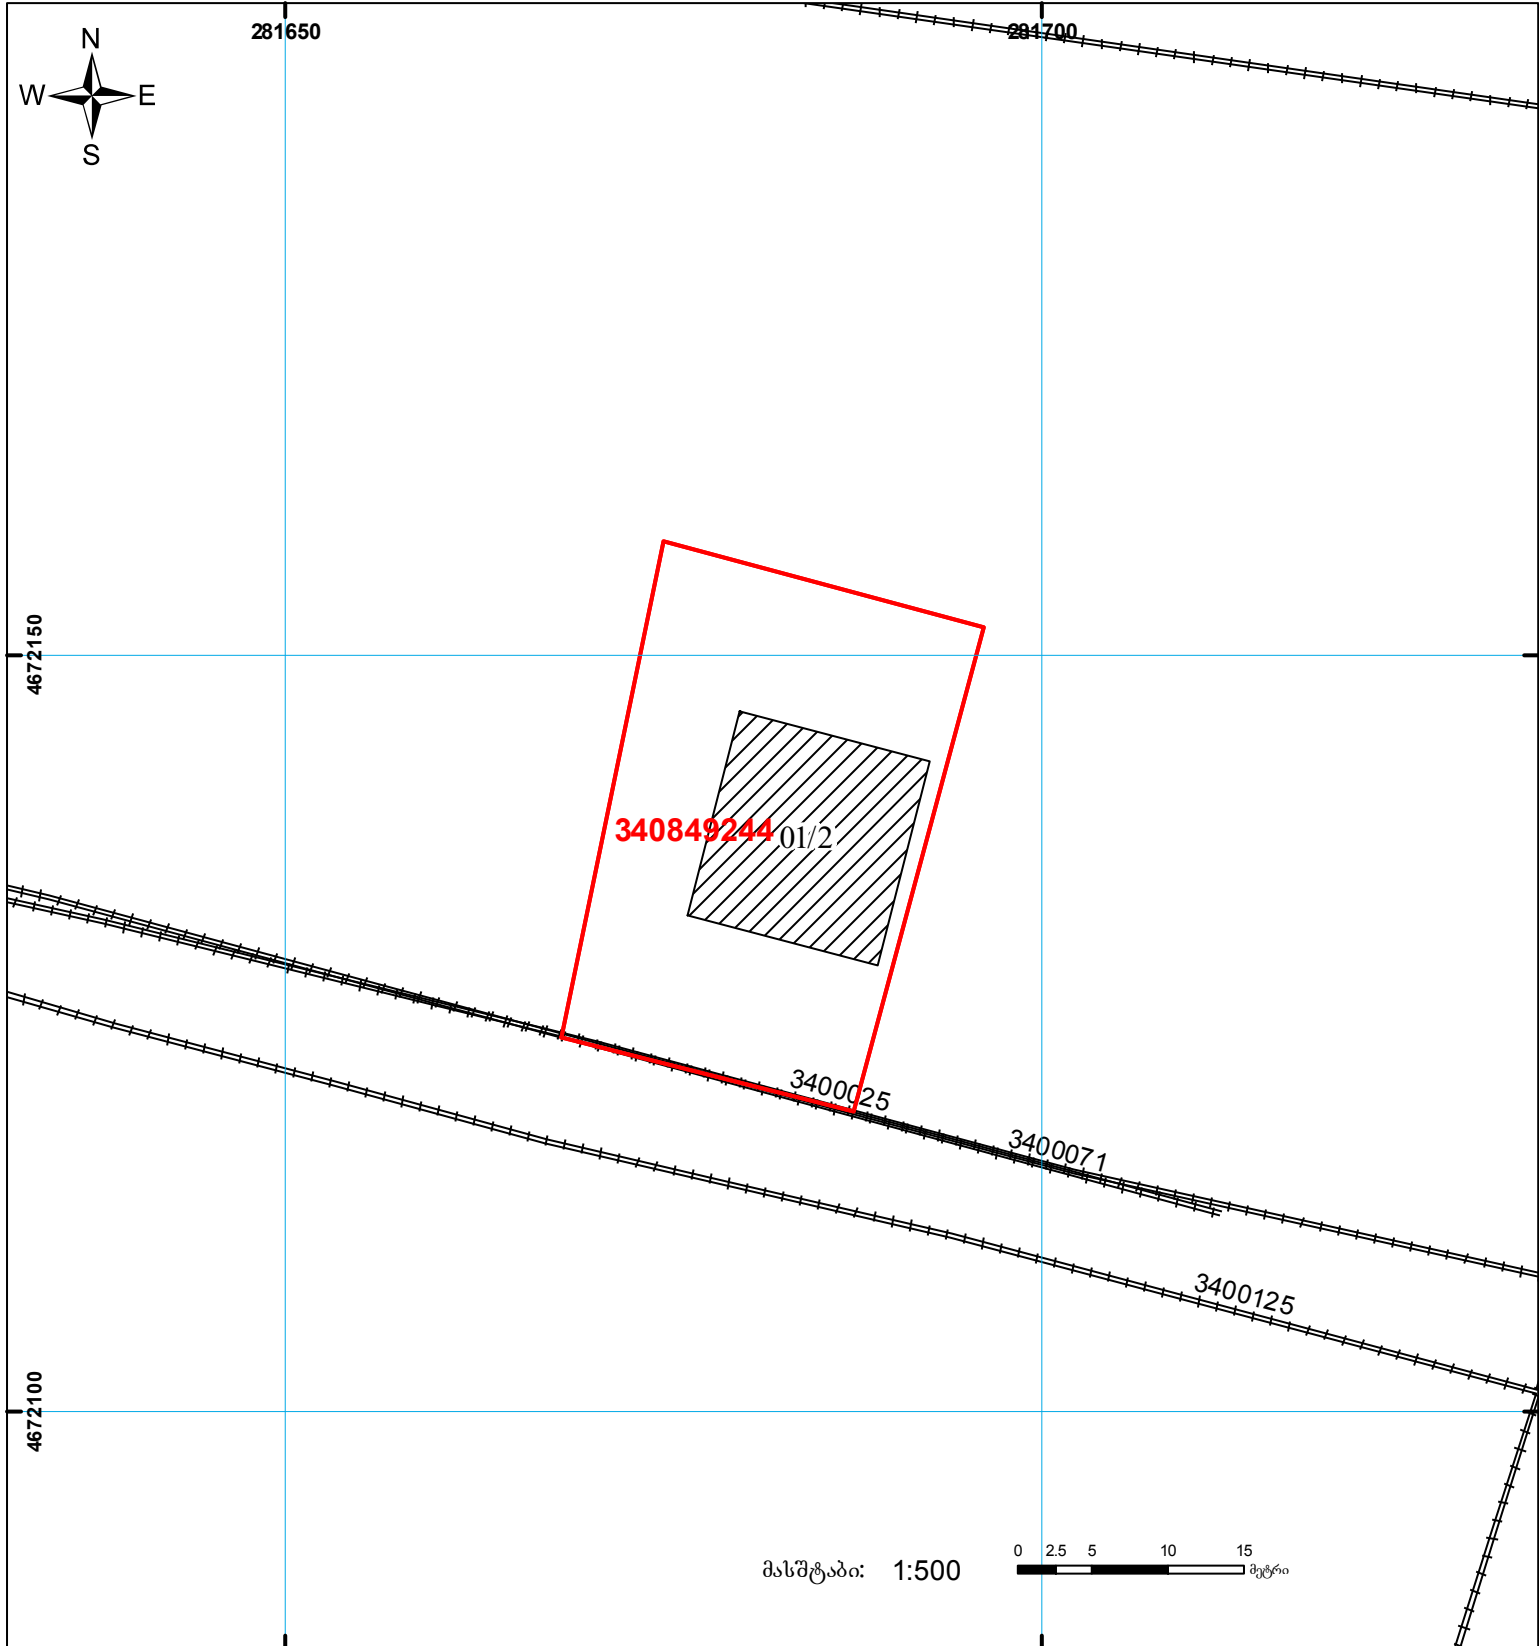

საქართველოს იუსტიციის სამინისტრო
საჯარო რეგისტრის ეროვნული სააგენტო
საკადასტრო ბეჭედი

მიწის ნაკვეთის საკადასტრო კოდი: 34 08 49 244
ბანკსაღების რეგისტრაციის ნომერი: 882015237563
მიწის ნაკვეთის ფართობი: 694 კვ.მ.
ღანიშნულება: სასოფლო-სამეურნეო
მომზადების თარიღი: 05.05.2015

	შენიშნული ნაკვეთი, პირობითი ნომერი/სართულიანობა		ვად დებულება		საზოგადოებრივი ნაკვეთი	 UTM (საერთაშორისო სისტემის კოორდ.)
	მიწის ნაკვეთის საკადასტრო საზღვარი		მშენებარე ნაკვეთი			