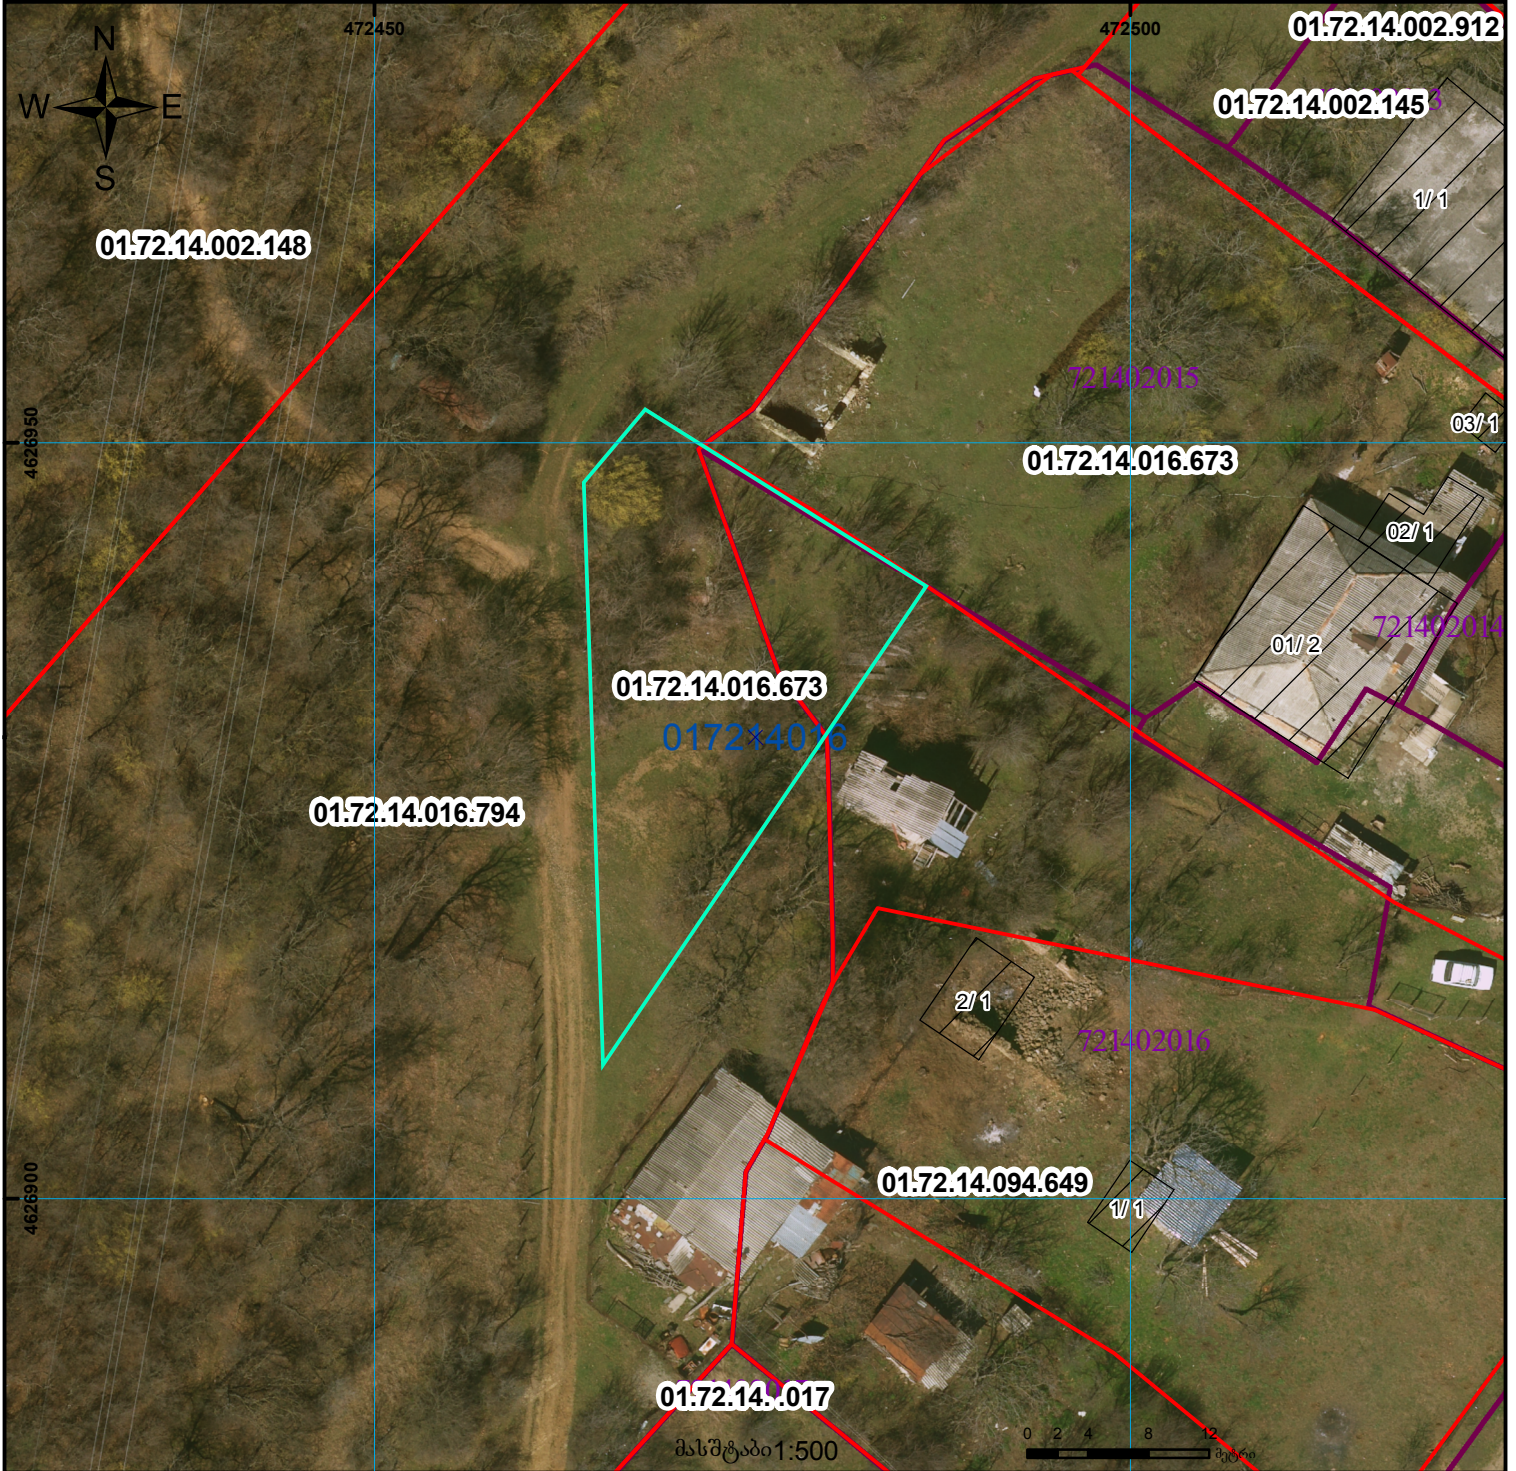

მიწის ნაკვეთის საკადასტრო კოდი: 01.72.14.016.673  
 განცხადების რეგისტრაციის ნომერი: 882019111081  
 მიწის ნაკვეთის ფართობი: 500 კვ.მ.  
 მომზადების თარიღი: 21.02.19

შენობა-ნაგებობა, პირობითი ნომერი/სართულიანობა	ვალდებულება	ხაზობრივი ნაგებობა	UTM (საერთაშორისო) სისტემის კოორდ.
მიწის ნაკვეთის საკადასტრო საზღვარი	მშენებარე ნაგებობა	მიწისქვეშა ნაგებობა	