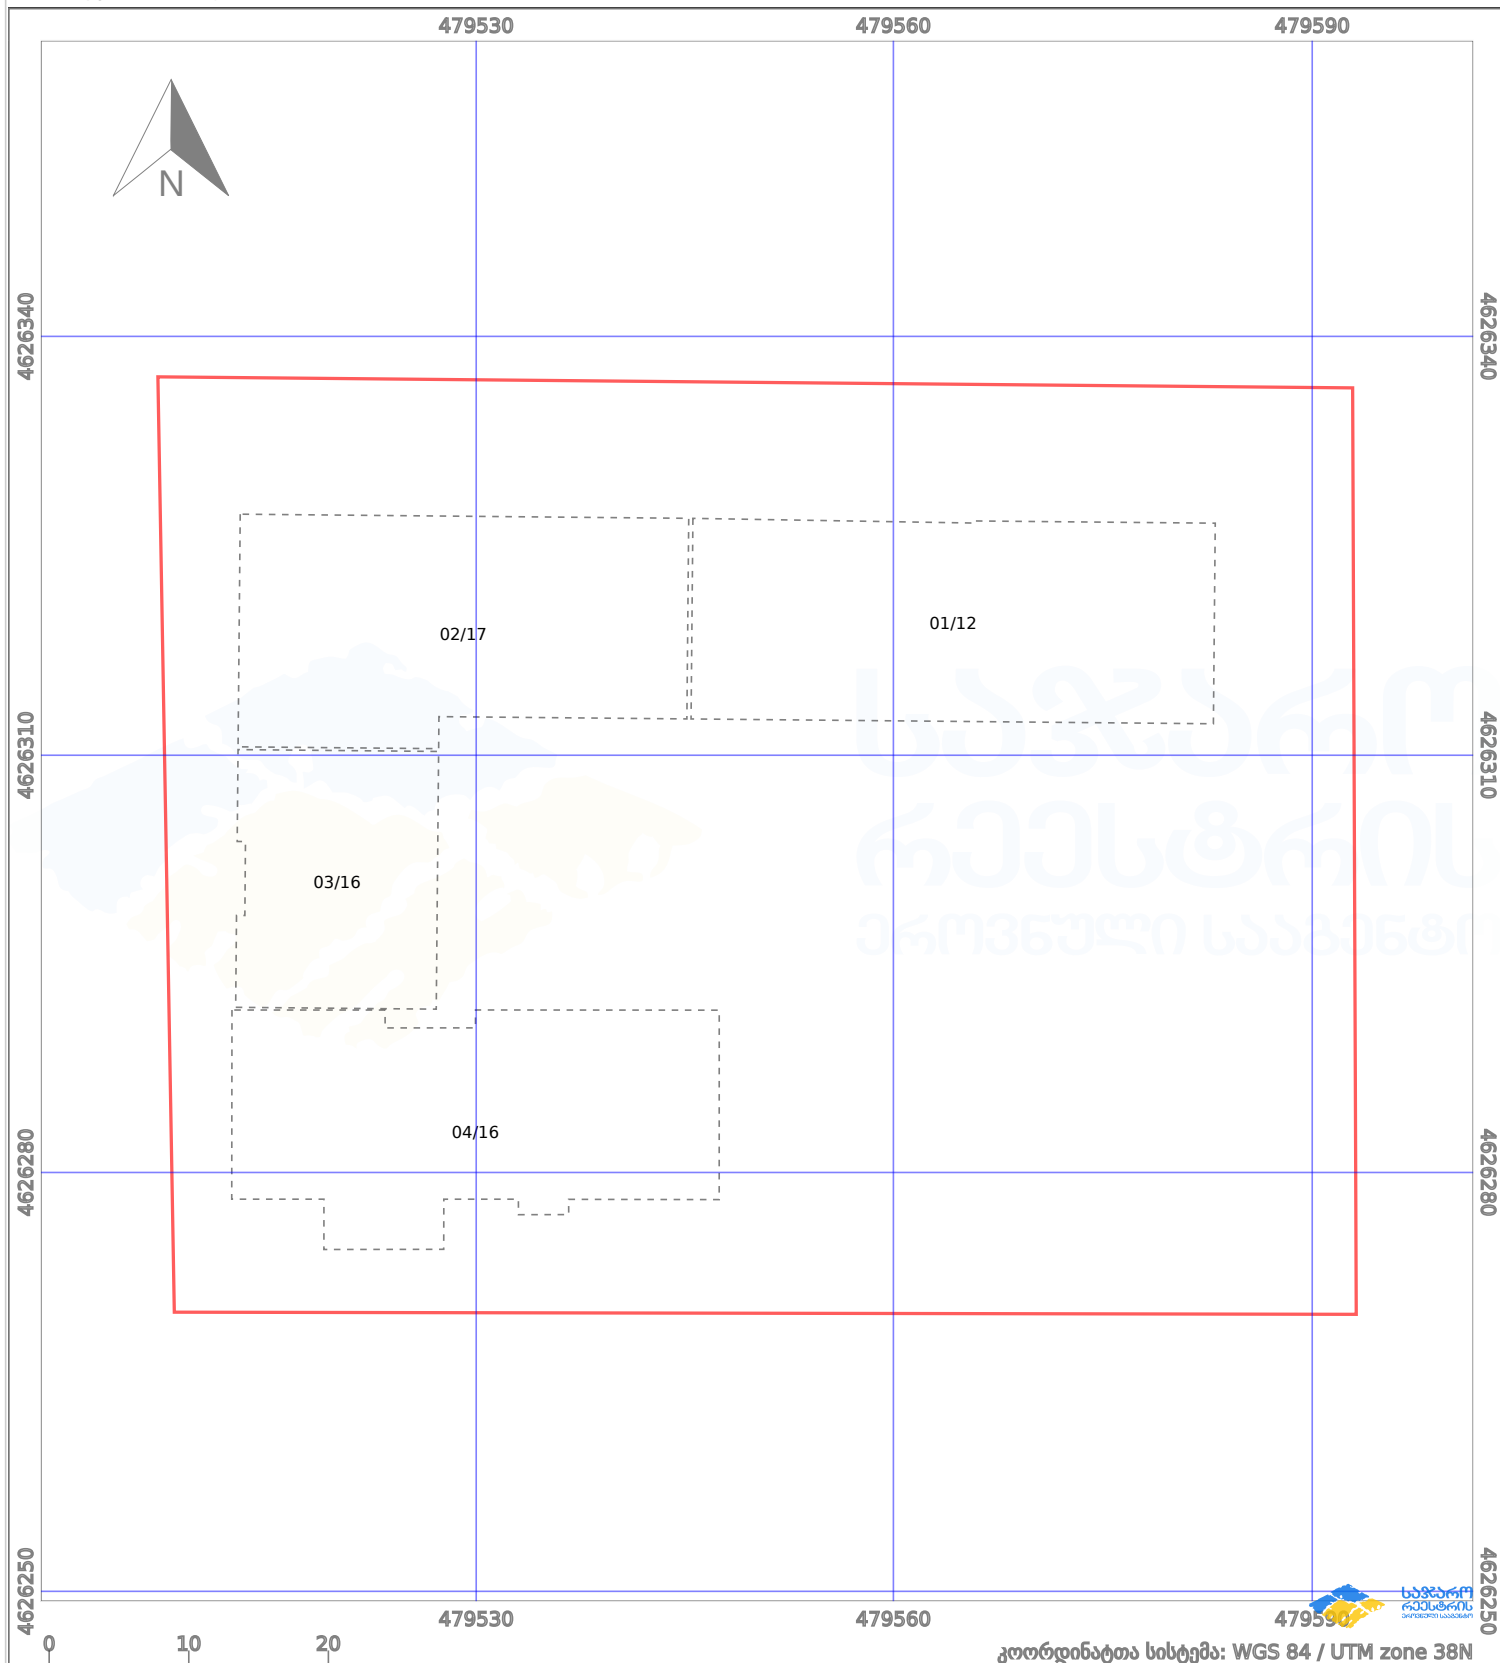

საკადასტრო გეგმა

საქართველოს რეესტრის ეროვნული სააგენტო

საკადასტრო კოდი: **01.10.06.001.205**

ნაკვეთის დანიშნულება:

არასასოფლო სამეურნეო

განცხადების ნომერი: **882025652525**

ფართობი:

5700 კვ.მ (WGS 84 / UTM zone 38N)

მომზადების თარიღი: **11/06/2025**

პირობითი აღნიშვნები:

	ნაკვეთის საზღვარი		მშენებარე ნაგებობა		აშენებული ნაგებობა		მინისქვეშა ნაგებობა
	საზღვარი ნაგებობა		ტყის ფონდი		ვალდებულება		ქარსაფარი ბოლი