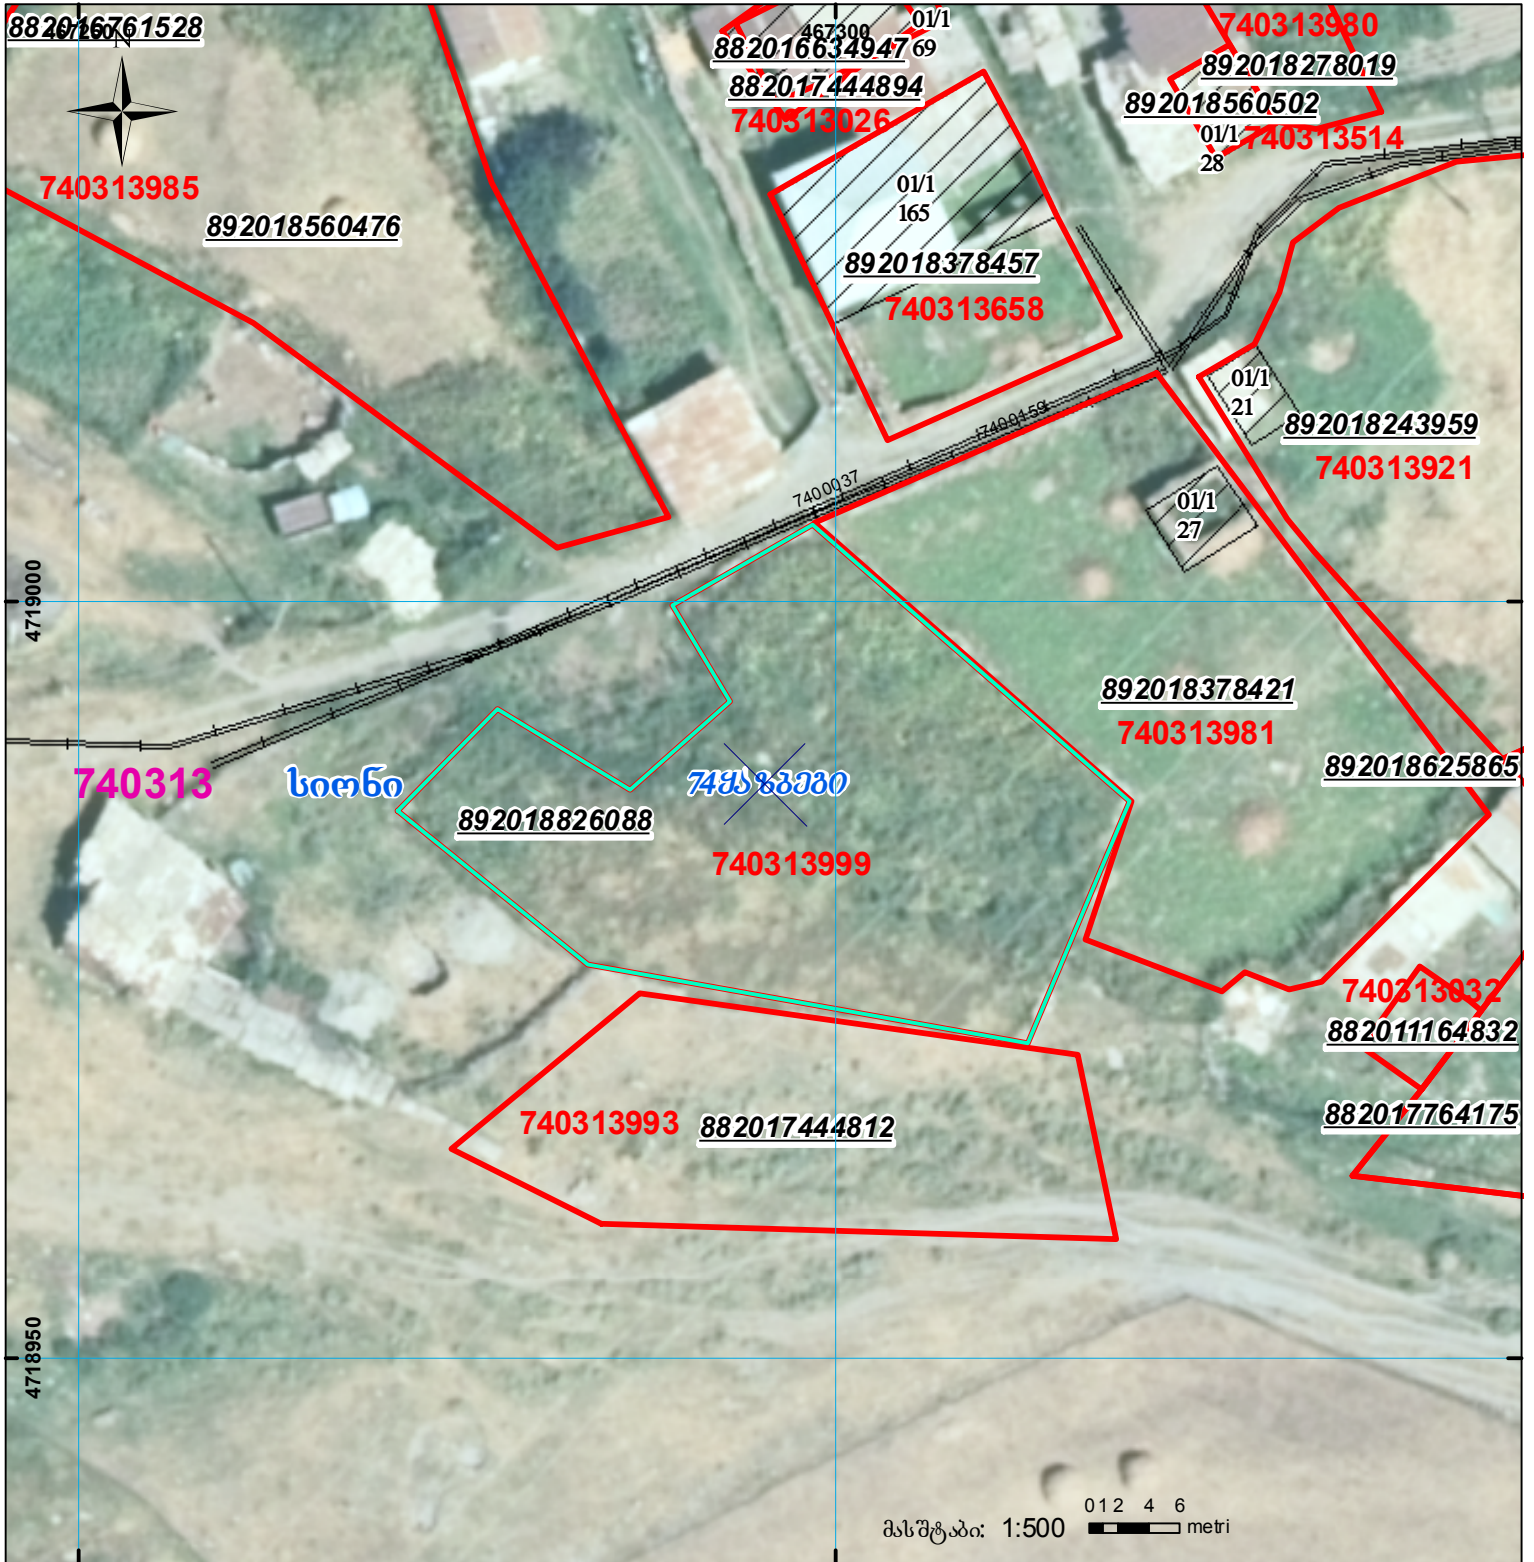

მიწის ნაკვეთის საკადასტრო კოდი:  
 განცხადების რეგისტრაციის ნომერი:  
 მიწის ნაკვეთის ფართობი:  
 დანიშნულება:  
 მომზადების თარიღი:

74 03 13 999  
 892018826088  
 888 კვ.მ.  
 09.10.18

	შენობა-ნაგებობა, პირობითი ნომერით/სართულიანობა		კაღდებულება		საზობრივი ნაგებობა
	მიწის ნაკვეთის საკადასტრო საზღვარი		შეგნებარე ნაგებობა		

UTM (საერთაშორისო) სისტემის კოორდ.