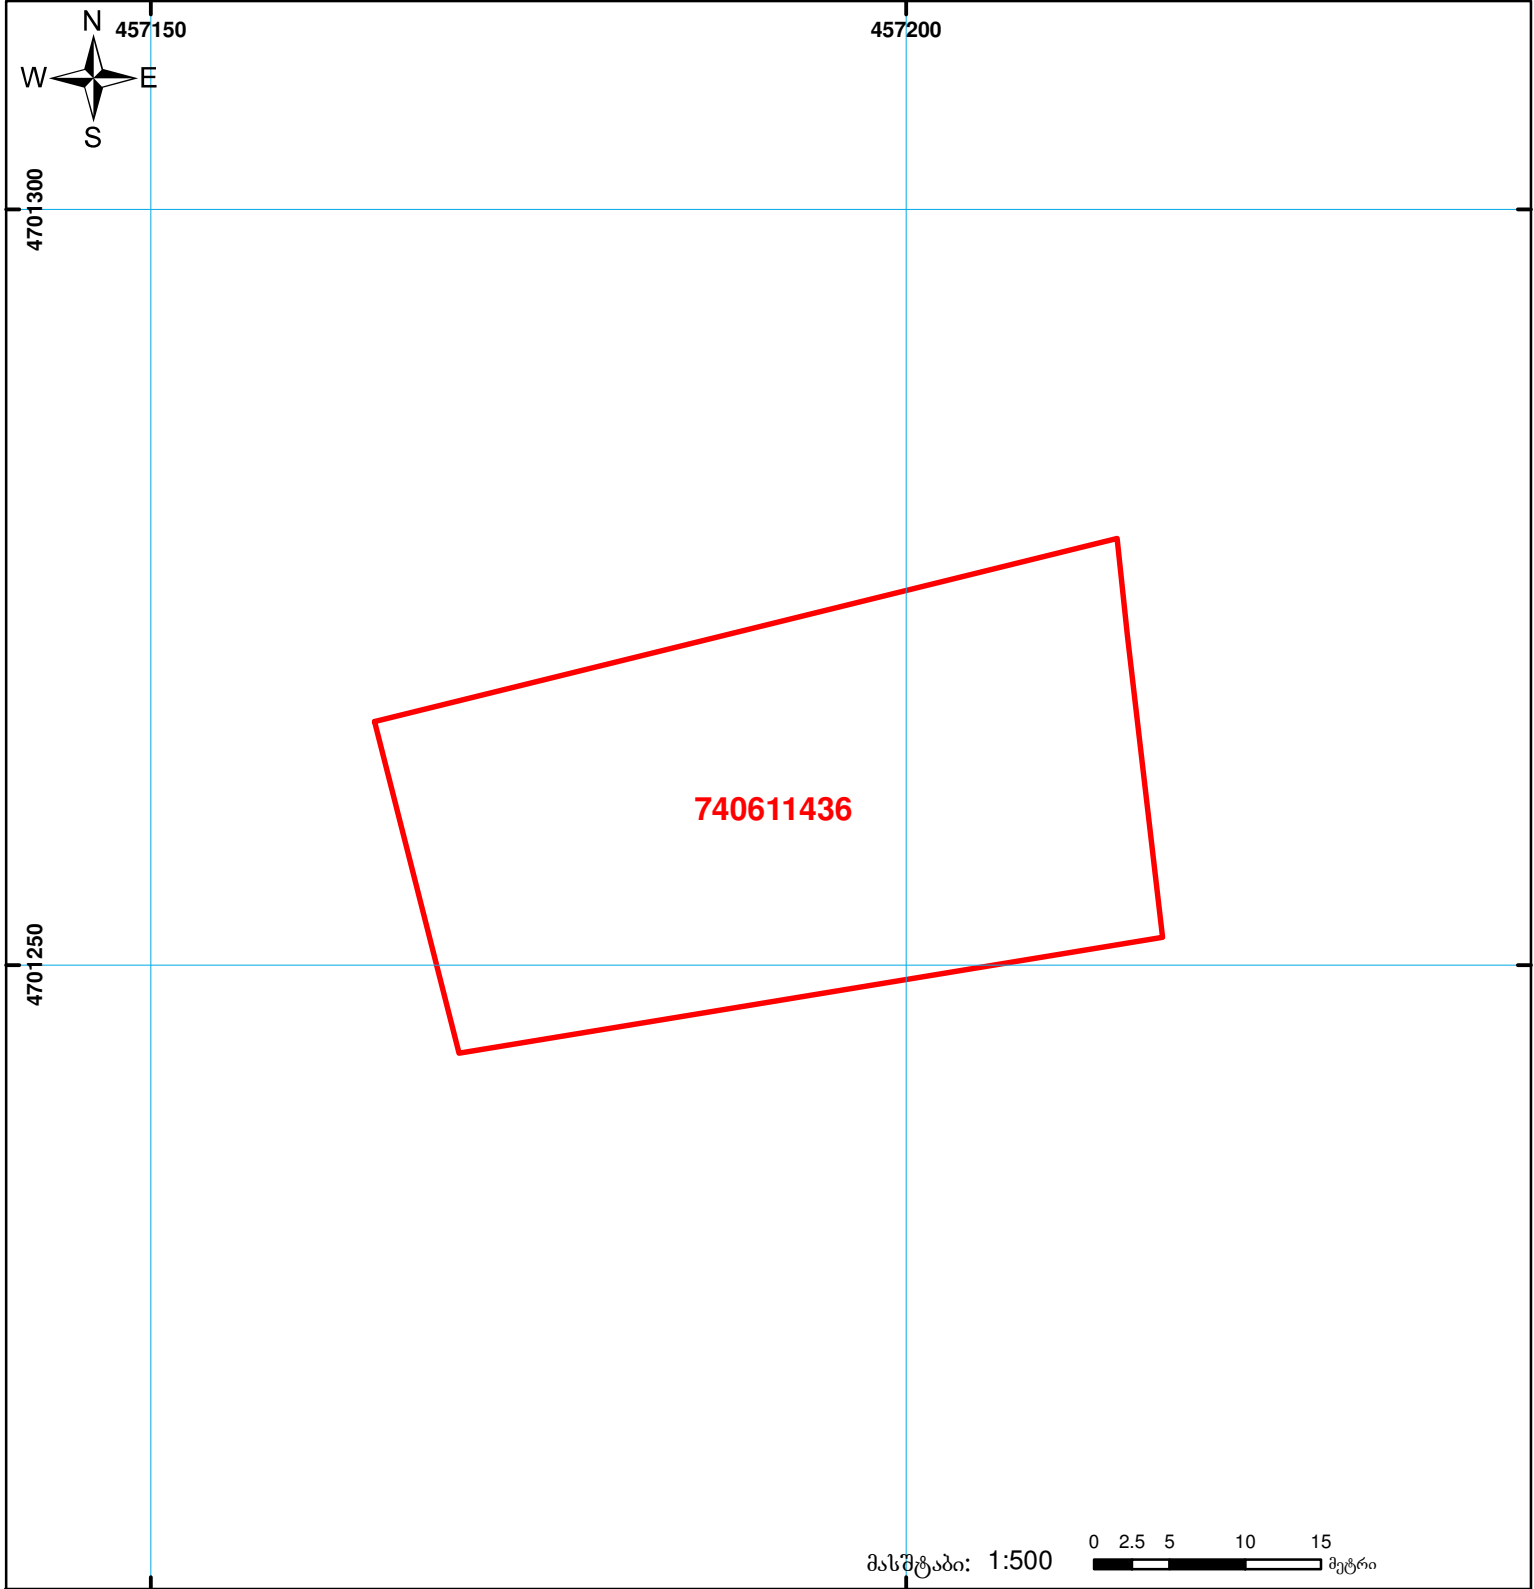

საქართველოს იუსტიციის სამინისტრო  
საჯარო რეესტრის ეროვნული სააგენტო  
საკადასტრო ბუბმა

მიწის ნაკვეთის საკადასტრო კოდი: 74 06 11 436  
 განცხადების რეგისტრაციის ნომერი: 882011319773  
 მიწის ნაკვეთის ფართობი: 1200 კვ.მ.  
 დანომრეულობა: სასოფლო-სამეურნეო  
 კატეგორია:  
 მომზადების თარიღი: 28.07.11

	შენიშნულ-ნაგებობა, პირობითი ნომერი/სართულიანობა		ვადდებულება		საზობრივი ნაგებობა
	მიწის ნაკვეთის საკადასტრო საზღვარი		მშენებარე ნაგებობა		