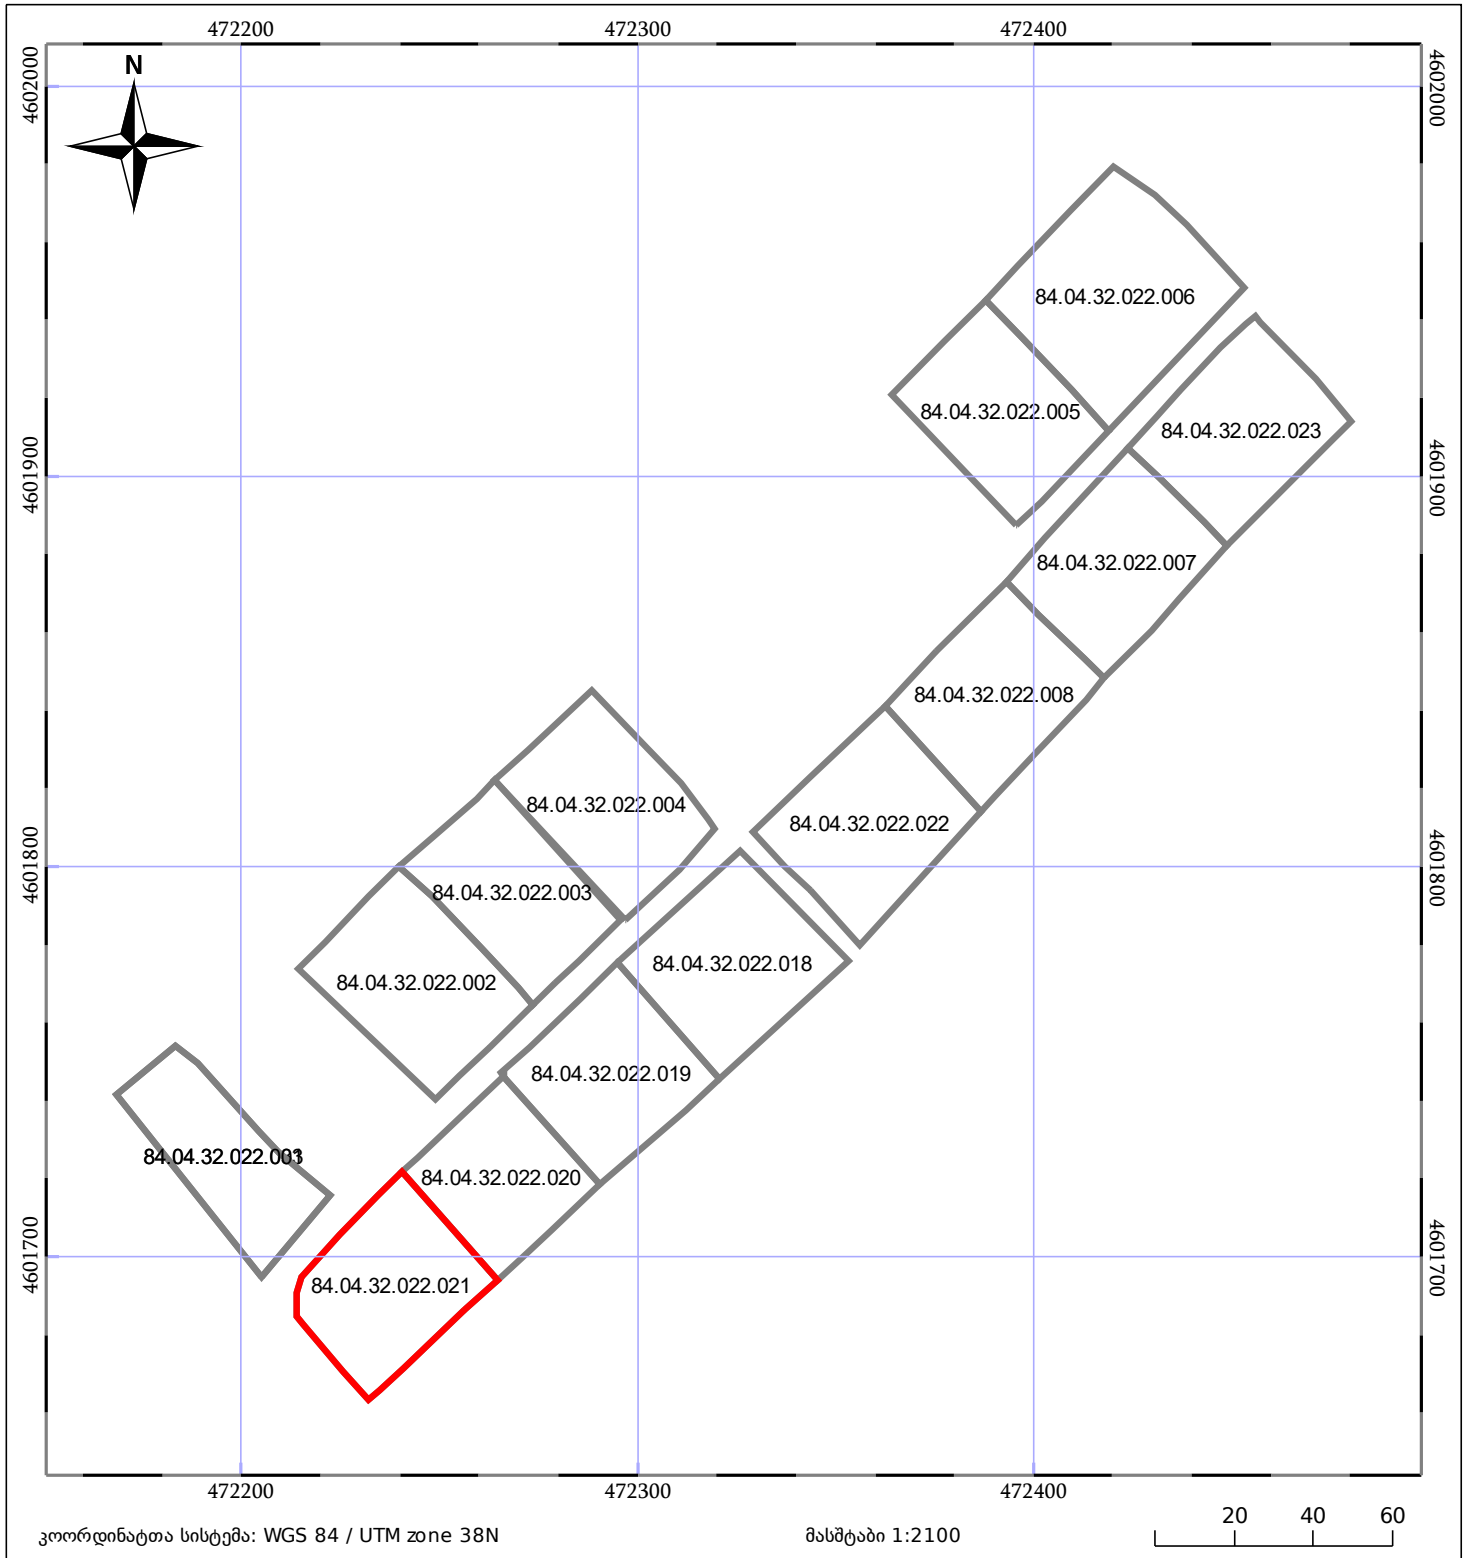

# ბლოკის გეგმა

საჯარო რეესტრის ეროვნული  
სააგენტო

ბლოკის საკადასტრო კოდი: **84.04.32.022**

მომზადების თარიღი: **26/09/2022**

განცხადების ნომერი: **882022052675**

05/25	მშენებარე ნაგებობა		ნაკვეთის საკადასტრო საზღვარი
05/25	შენობა/ნაგებობა		ბლოკის საკადასტრო ფენა