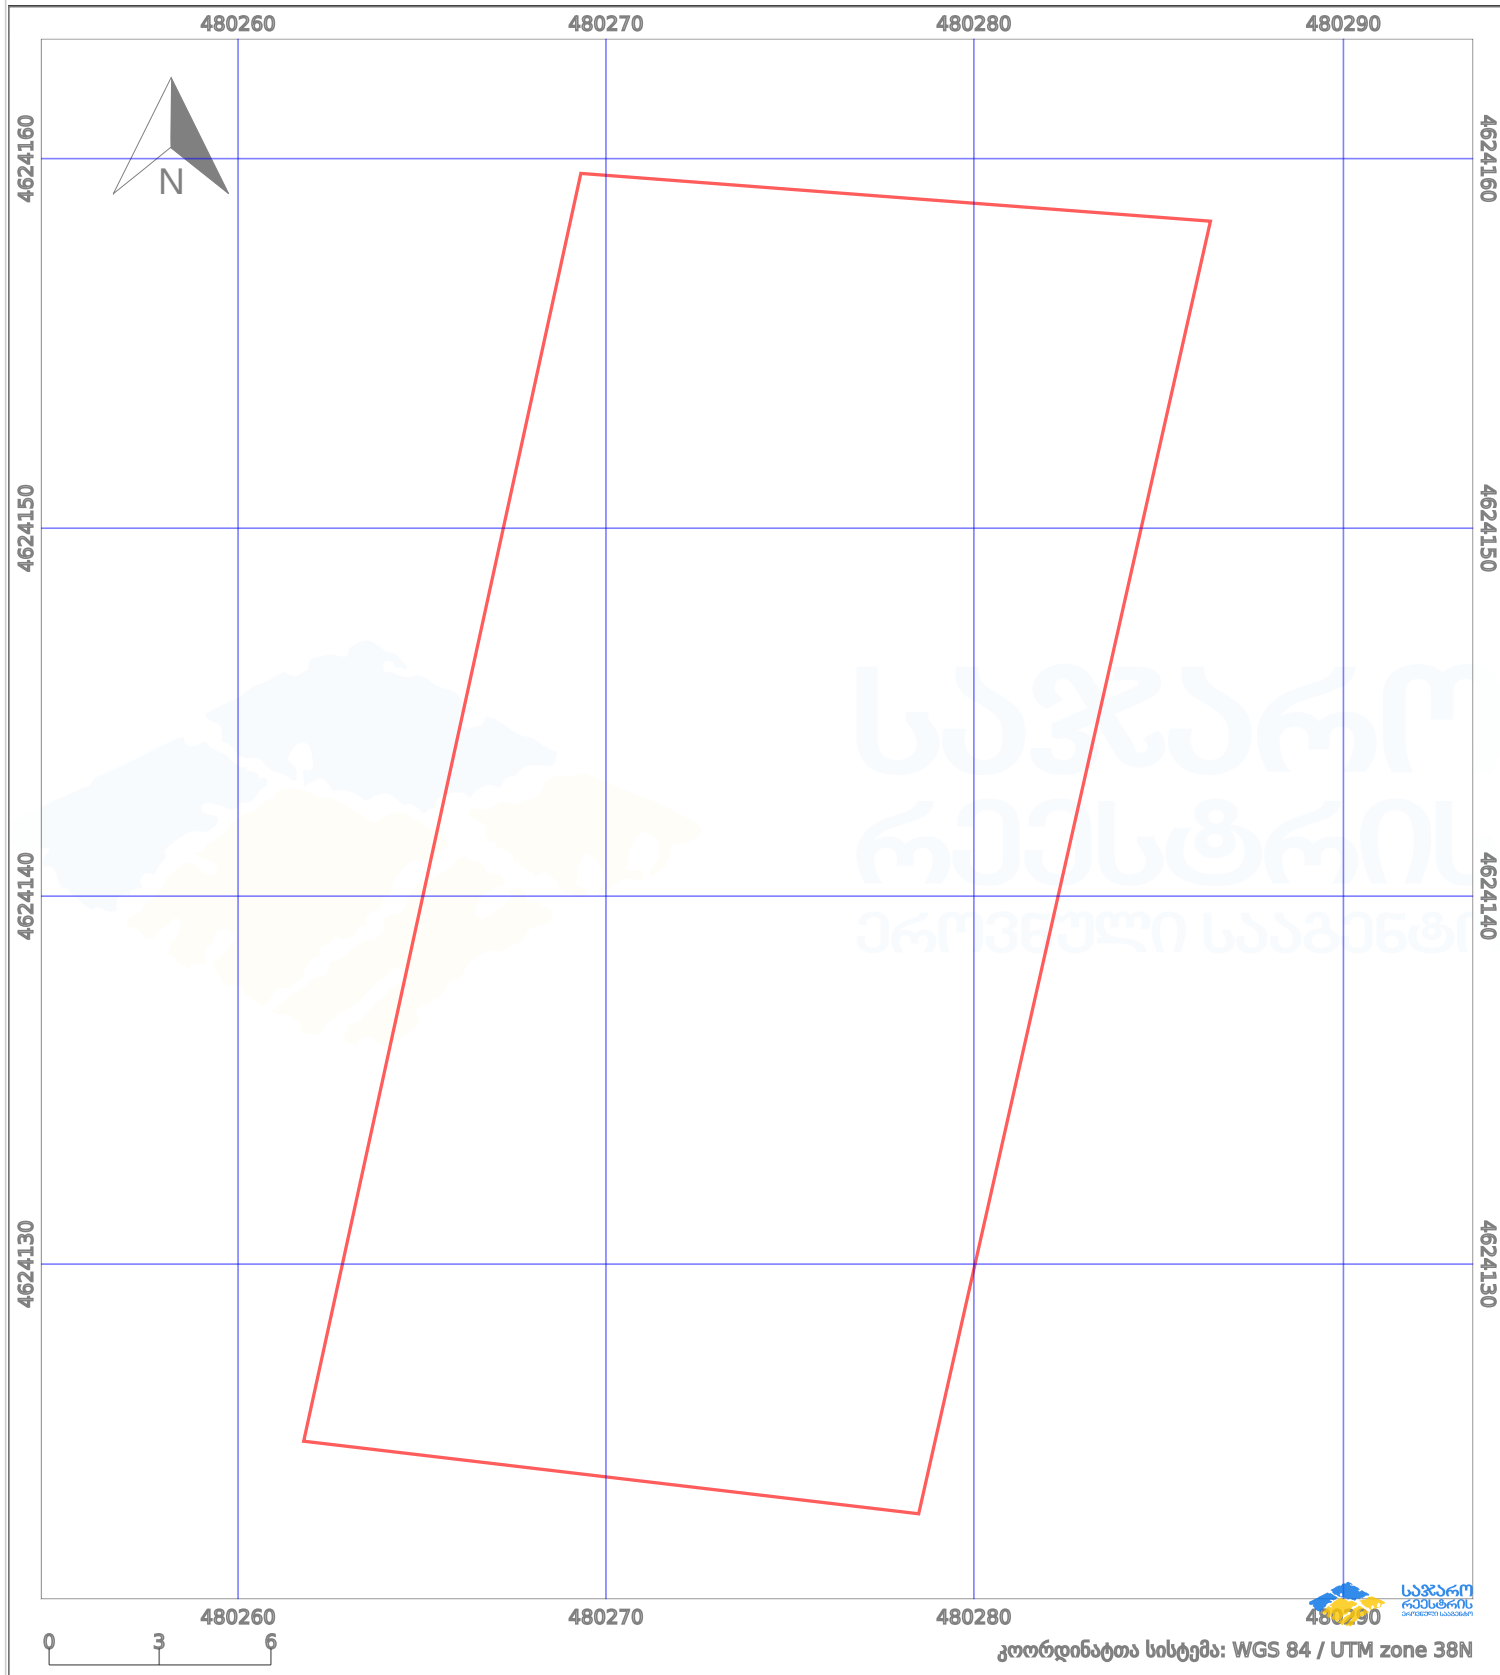

# საკადასტრო გეგმა

საქართველოს რეესტრის ეროვნული  
სააგენტო

საკადასტრო კოდი: **01.72.14.032.1005**

ნაკვეთის დანიშნულება:

**სასოფლო-სამეურნეო(საკარმიდამო)**

განცხადების ნომერი: **892024848786**

ფართობი:

**600 კვ.მ (WGS 84 / UTM zone 38N)**

მომზადების თარიღი: **04/12/2024**

პირობითი აღნიშვნები:

	ნაკვეთის საზღვარი		მშენებარე ნაგებობა		02/4	ამენებული ნაგებობა		მინისქვეშა ნაგებობა
	საზღვარი ნაგებობა		ტყის ფონდი			ვალდებულება		ქარსაფარი ბოლი