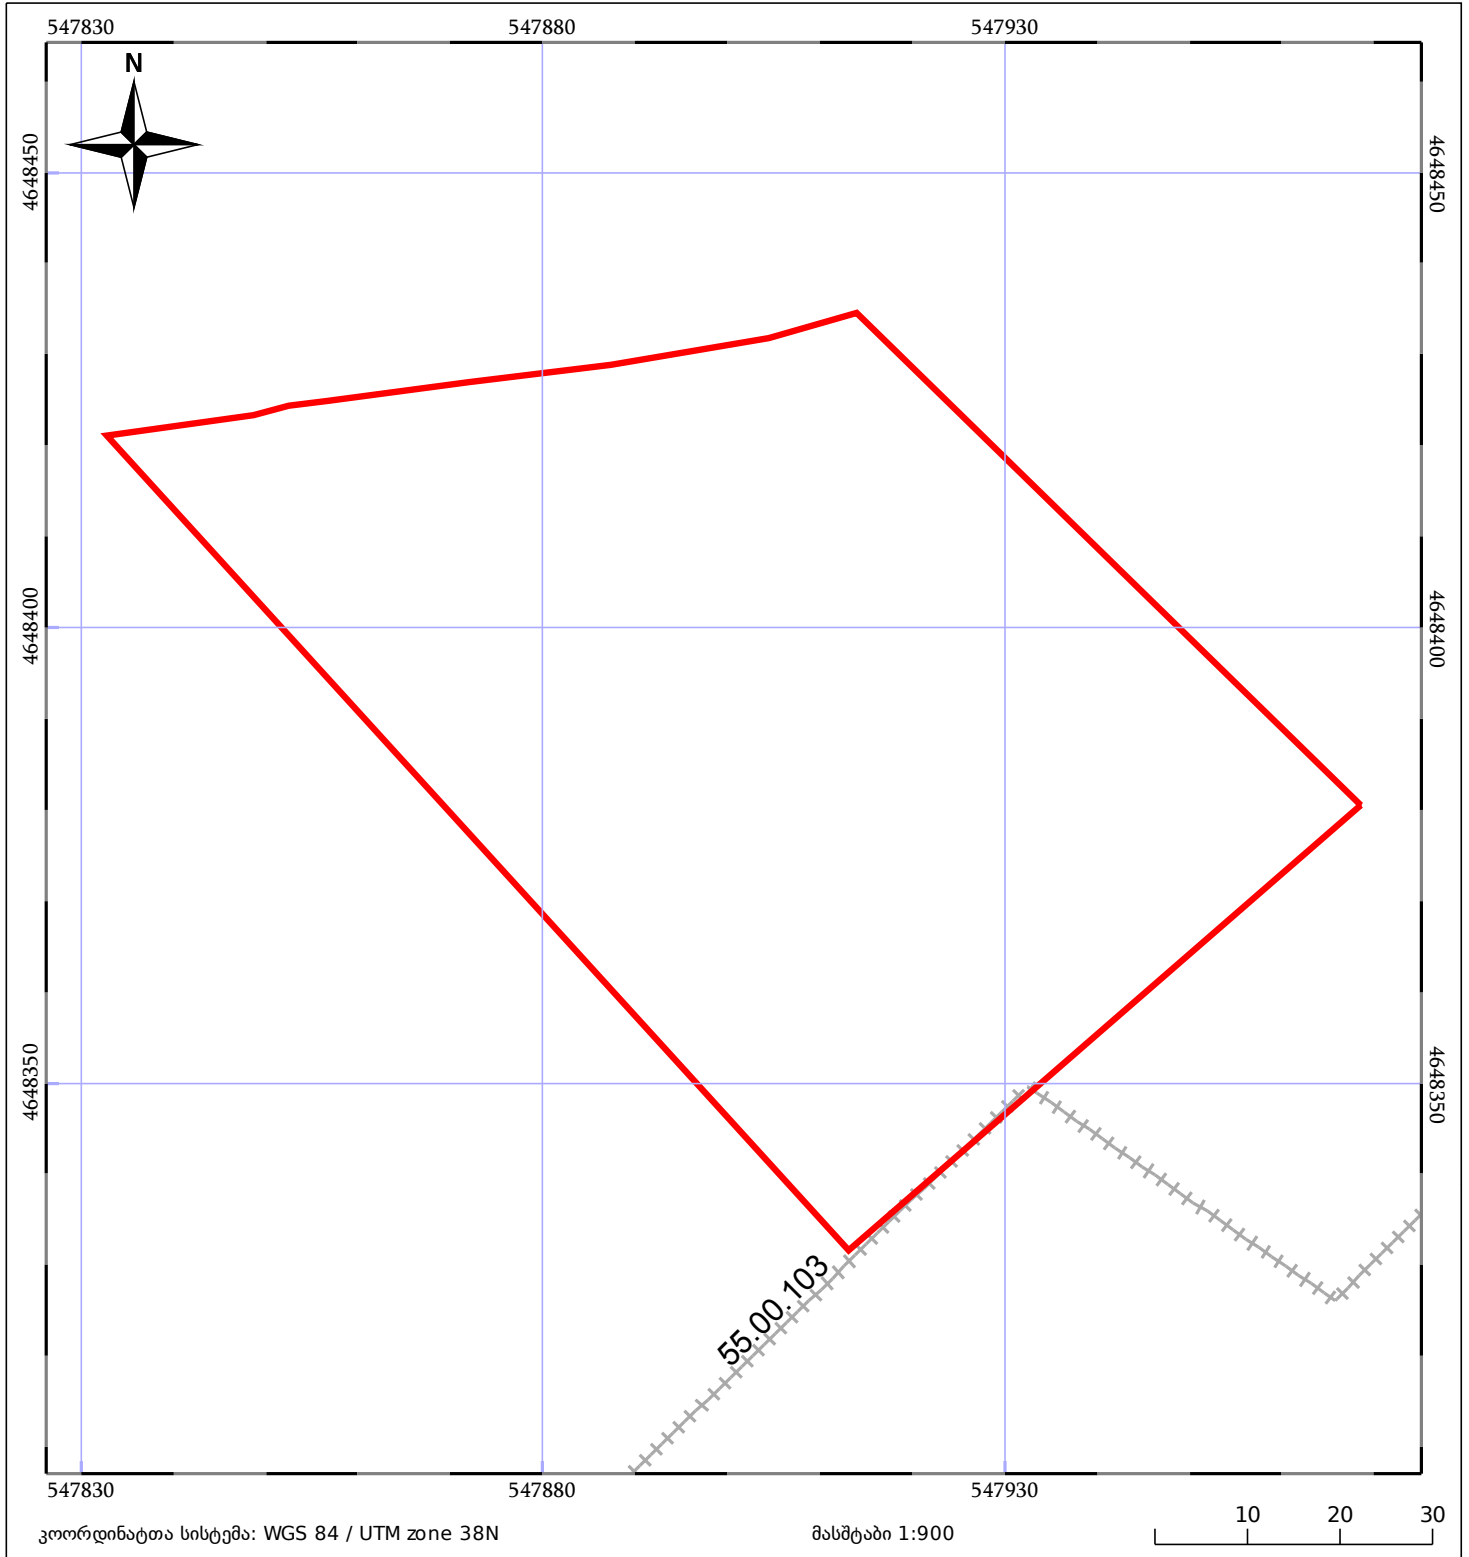

# საკადასტრო გეგმა

საჯარო რეესტრის ეროვნული  
სააგენტო

საკადასტრო კოდი: **53.06.31.204**

ნაკვეთის დანიშნულება:

არასასოფლო სამეურნეო

განცხადების ნომერი: **882021154356**

ფართობი:

**6959 კვ.მ (WGS 84 / UTM zone 38N)**

მომზადების თარიღი: **24/03/2021**

05/25 მშენებარე ნაგებობა	05/25 მენობა/ნაგებობა	ტყის ფონდი
ნაკვეთის საკადასტრო საზღვარი	ხაზობრივი ნაგებობა	ვალდებულება