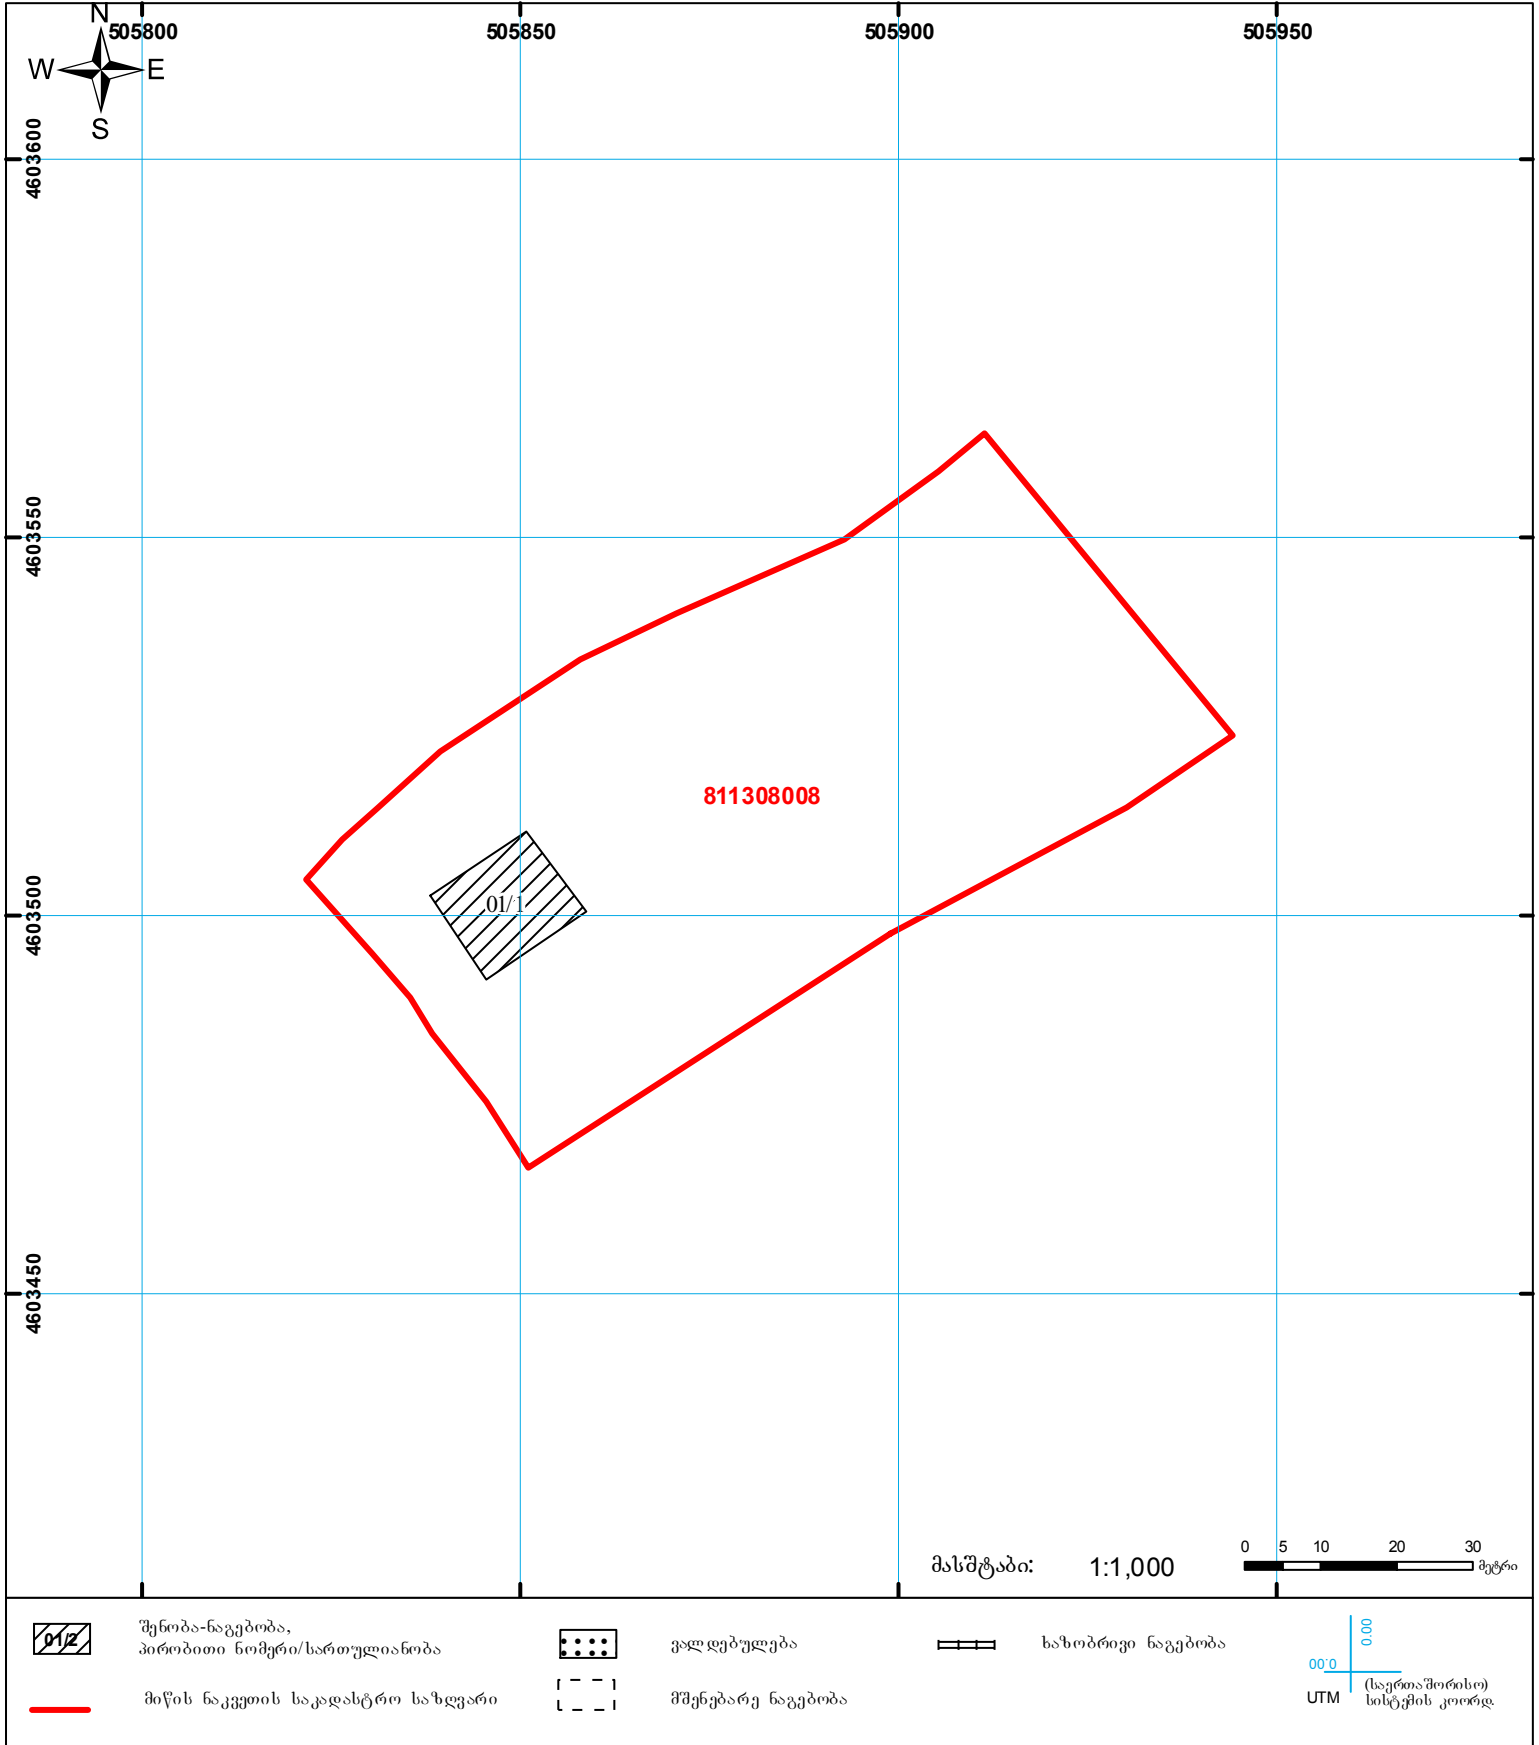

საქართველოს იუსტიციის სამინისტრო
საჯარო რეესტრის ეროვნული სააგენტო
საკადასტრო ბეჭედი

საჯარო რეესტრის
ეროვნული სააგენტო

მიწის ნაკვეთის საკადასტრო კოდი: 81 13 08 008
ბანცხალების რეგისტრაციის ნომერი: 892012003754
მიწის ნაკვეთის ფართობი: 5506 კვ.მ.
დანიშნულება: სასოფლო-სამეურნეო
კატეგორია:
მოგზალების თარიღი: 19.10.2012

შენიშვნა-ნაგებობა,
პირობითი ნომერი/სართულიანობა

ვალდებულება

ხაზობრივი ნაგებობა

მიწის ნაკვეთის საკადასტრო საზღვარი

მშენებარე ნაგებობა

00'0
0.00
UTM (საერთაშორისო)
სისტემის კოორდ.