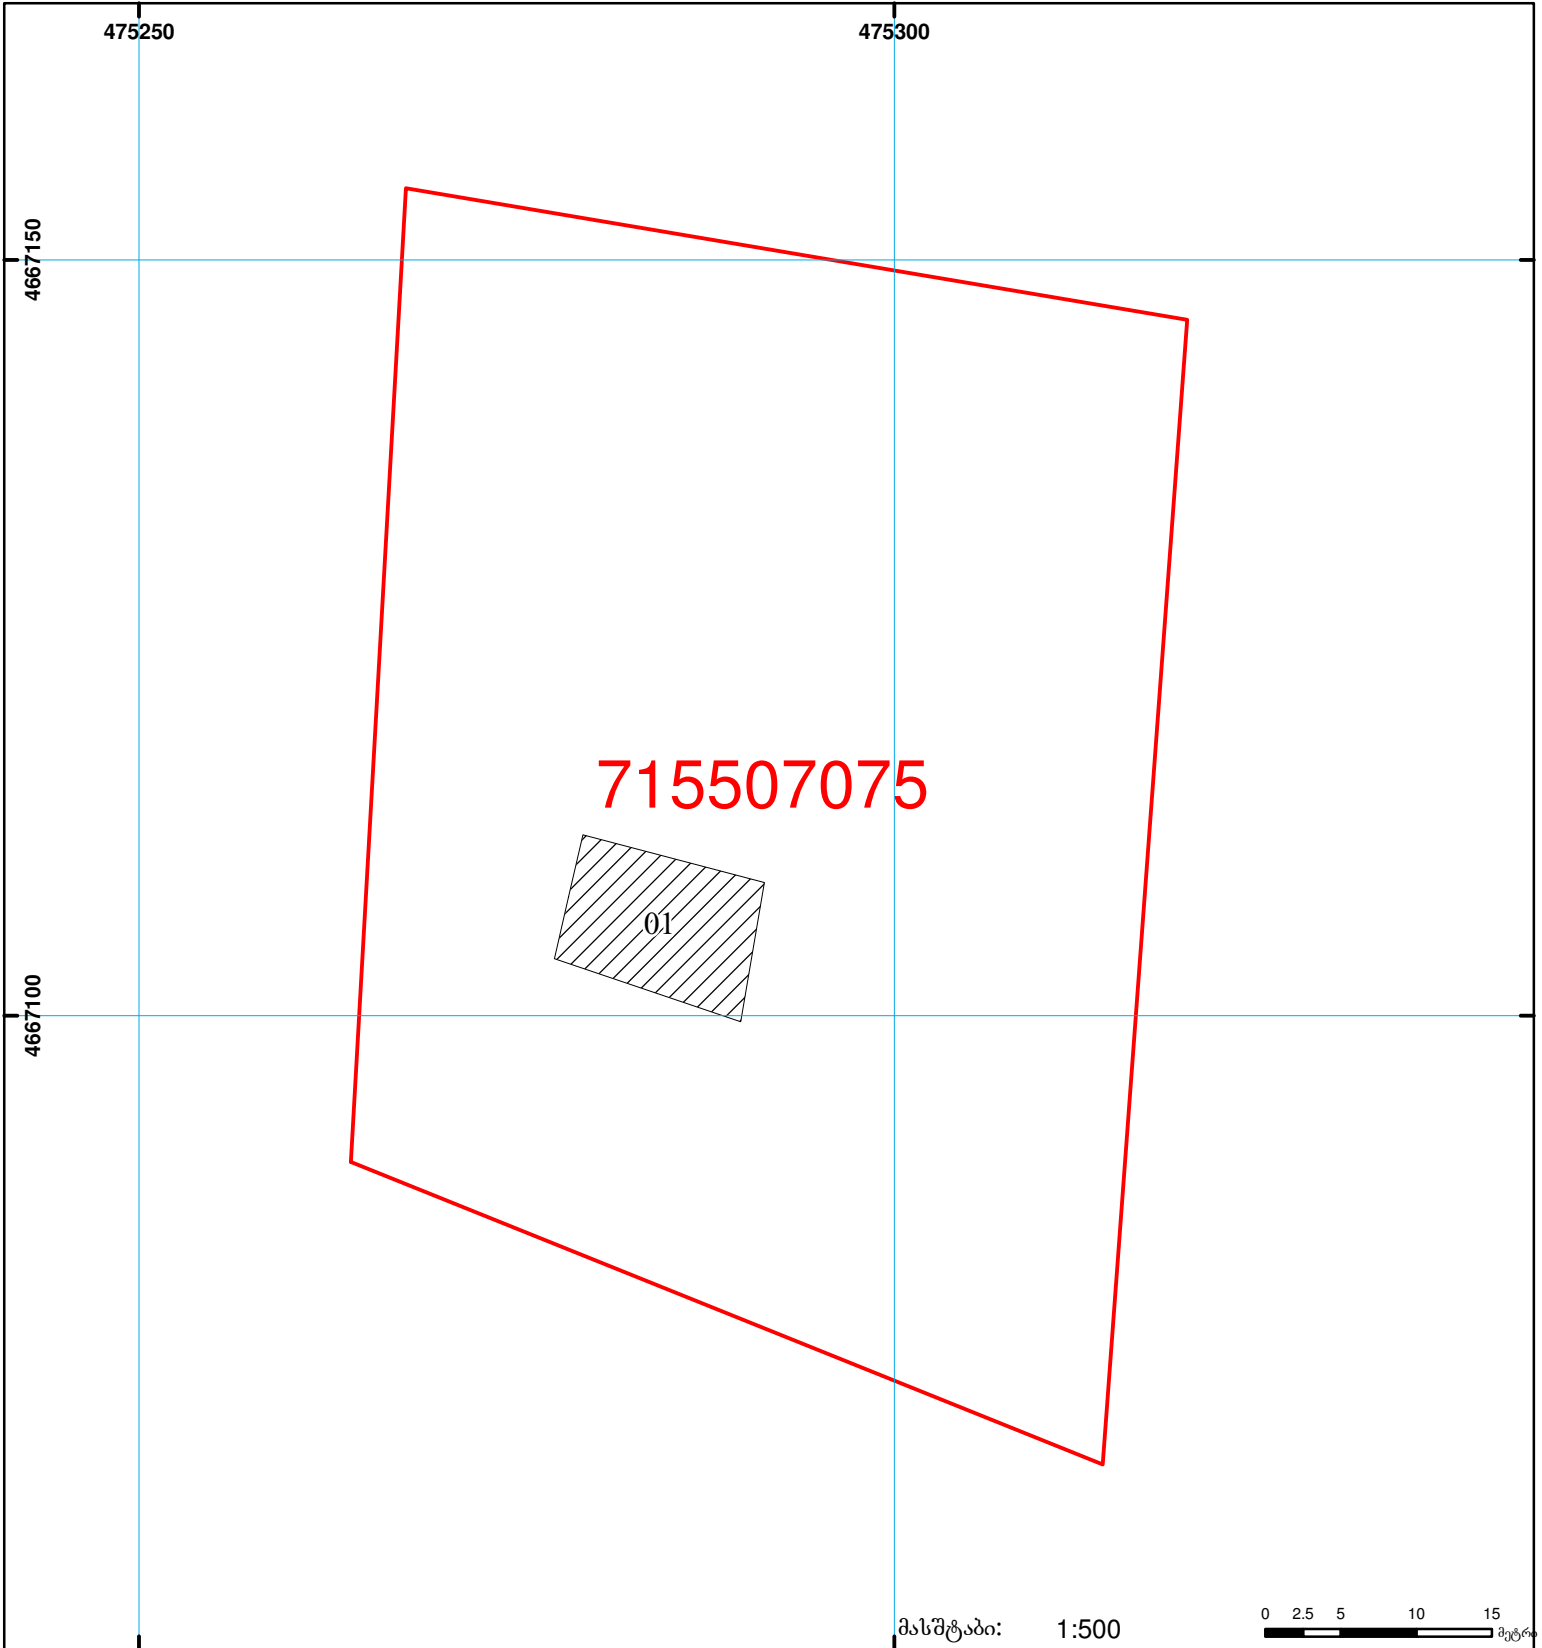

საჯარო რეესტრის ეროვნული სააგენტოს
 დუშეთის სარეგისტრაციო სამსახური
საკადასტრო გეგმა

მიწის ნაკვეთის საკადასტრო კოდი: 71 55 07 075
 განცხადების რეგისტრაციის ნომერი: 882009159141
 მიწის ნაკვეთის ფართობი: 3624 კვ.მ.
 დანიშნულება:
 კატეგორია: სასოფლო-სამეურნეო
 მომზადების თარიღი: 11.06.09

მასშტაბი: 1:500 0 2.5 5 10 15 მეტრ

	შენიშნა-ნაგებობა, პირობითი ნომერი/სართულიანობა		ვადდებულება		საზობრივი ნაგებობა
	მიწის ნაკვეთის საკადასტრო საზღვარი		მშენებარე ნაგებობა		

0.00
 00:0
 UTM (საერთაშორისო)
 სისტემის კოორდ.