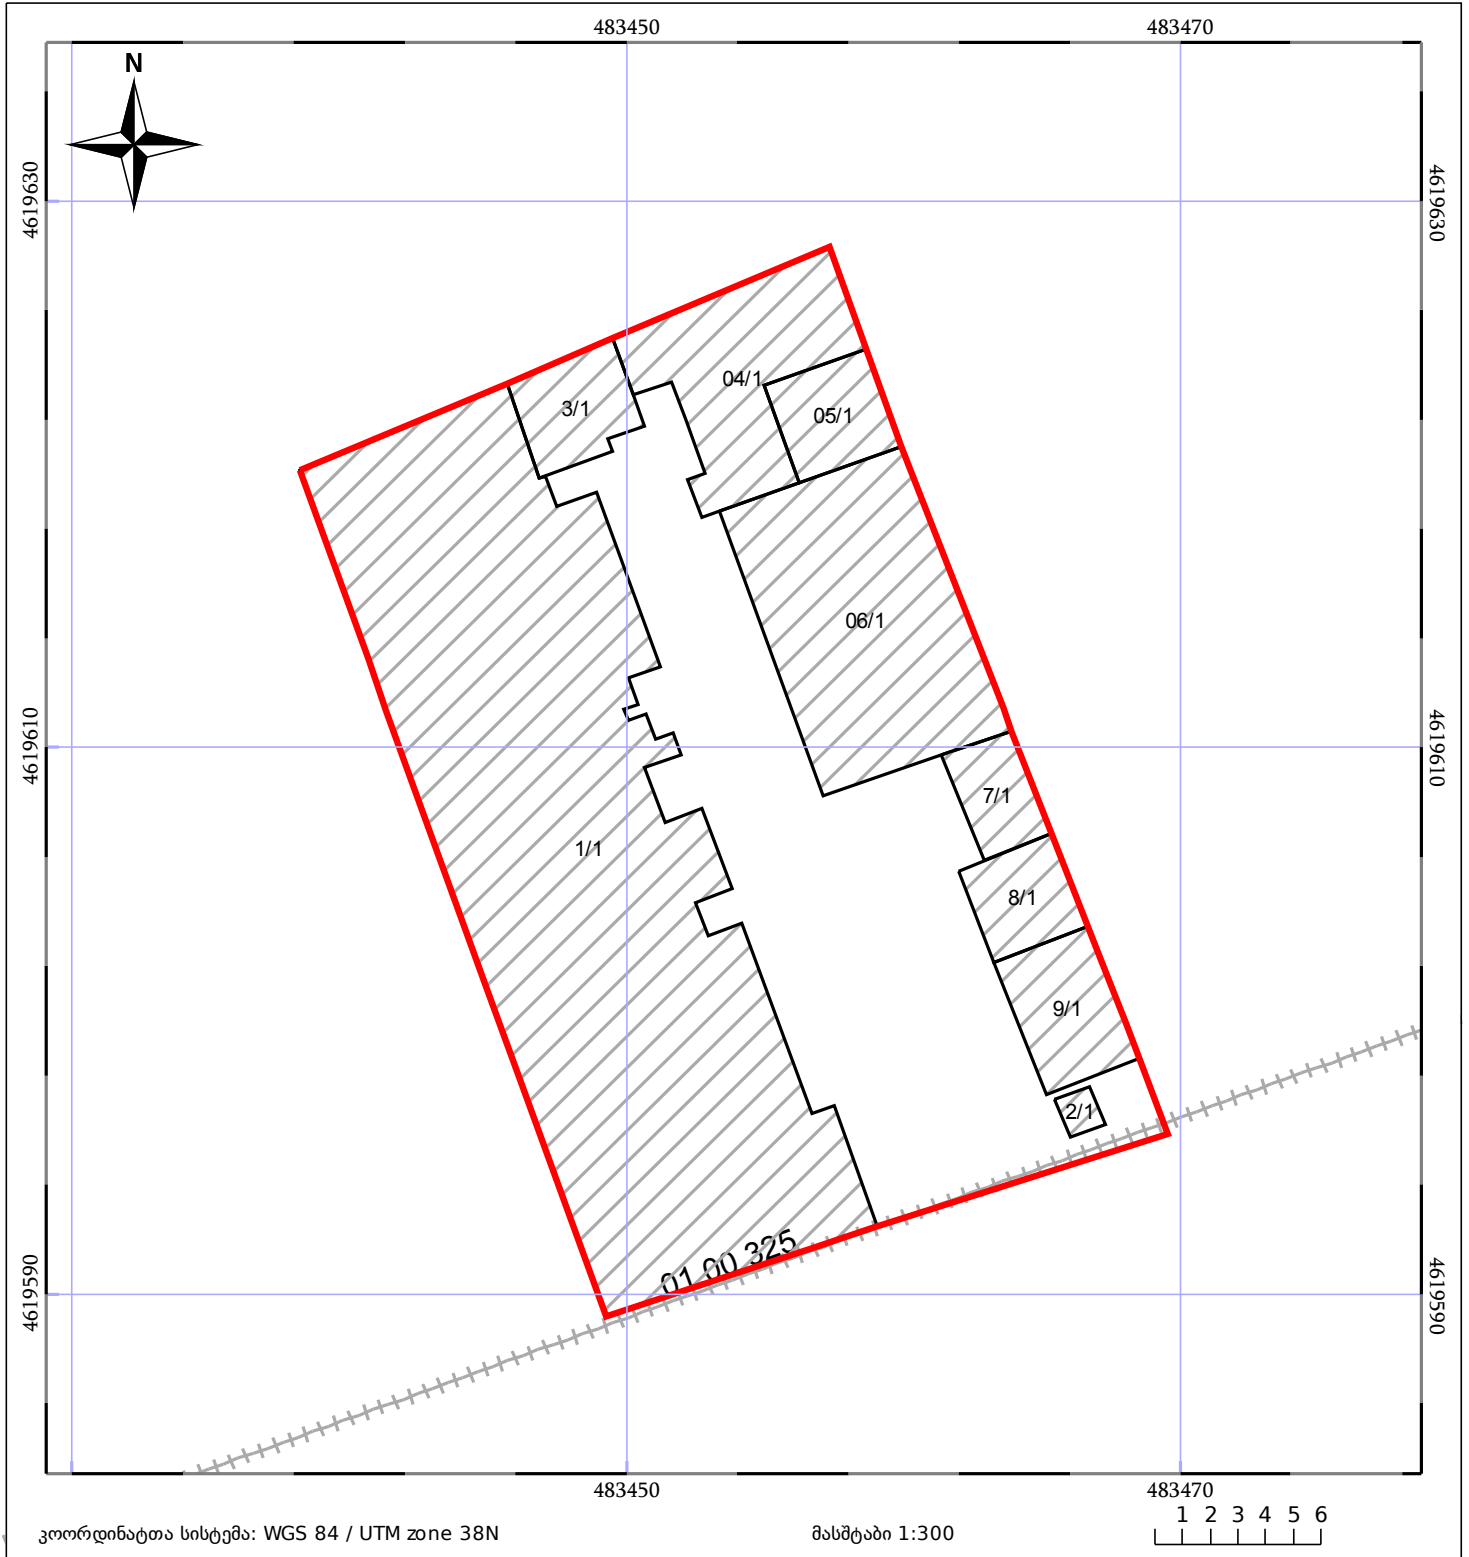

# საკადასტრო გეგმა

საჯარო რეესტრის ეროვნული  
სააგენტო

საკადასტრო კოდი: **01.12.13.091.004**

ნაკვეთის დანიშნულება:

არასასოფლო სამეურნეო

განცხადების ნომერი: **882016903001**

ფართობი:

**708 კვ.მ (WGS 84 / UTM zone 38N)**

მომზადების თარიღი: **30/12/2016**

ნაკვეთის საკადასტრო საზღვარი	ხაზობრივი ნაგებობა	ტყის ფონდი
შენობა/ნაგებობა	მშენებარე ნაგებობა	ვალდებულება