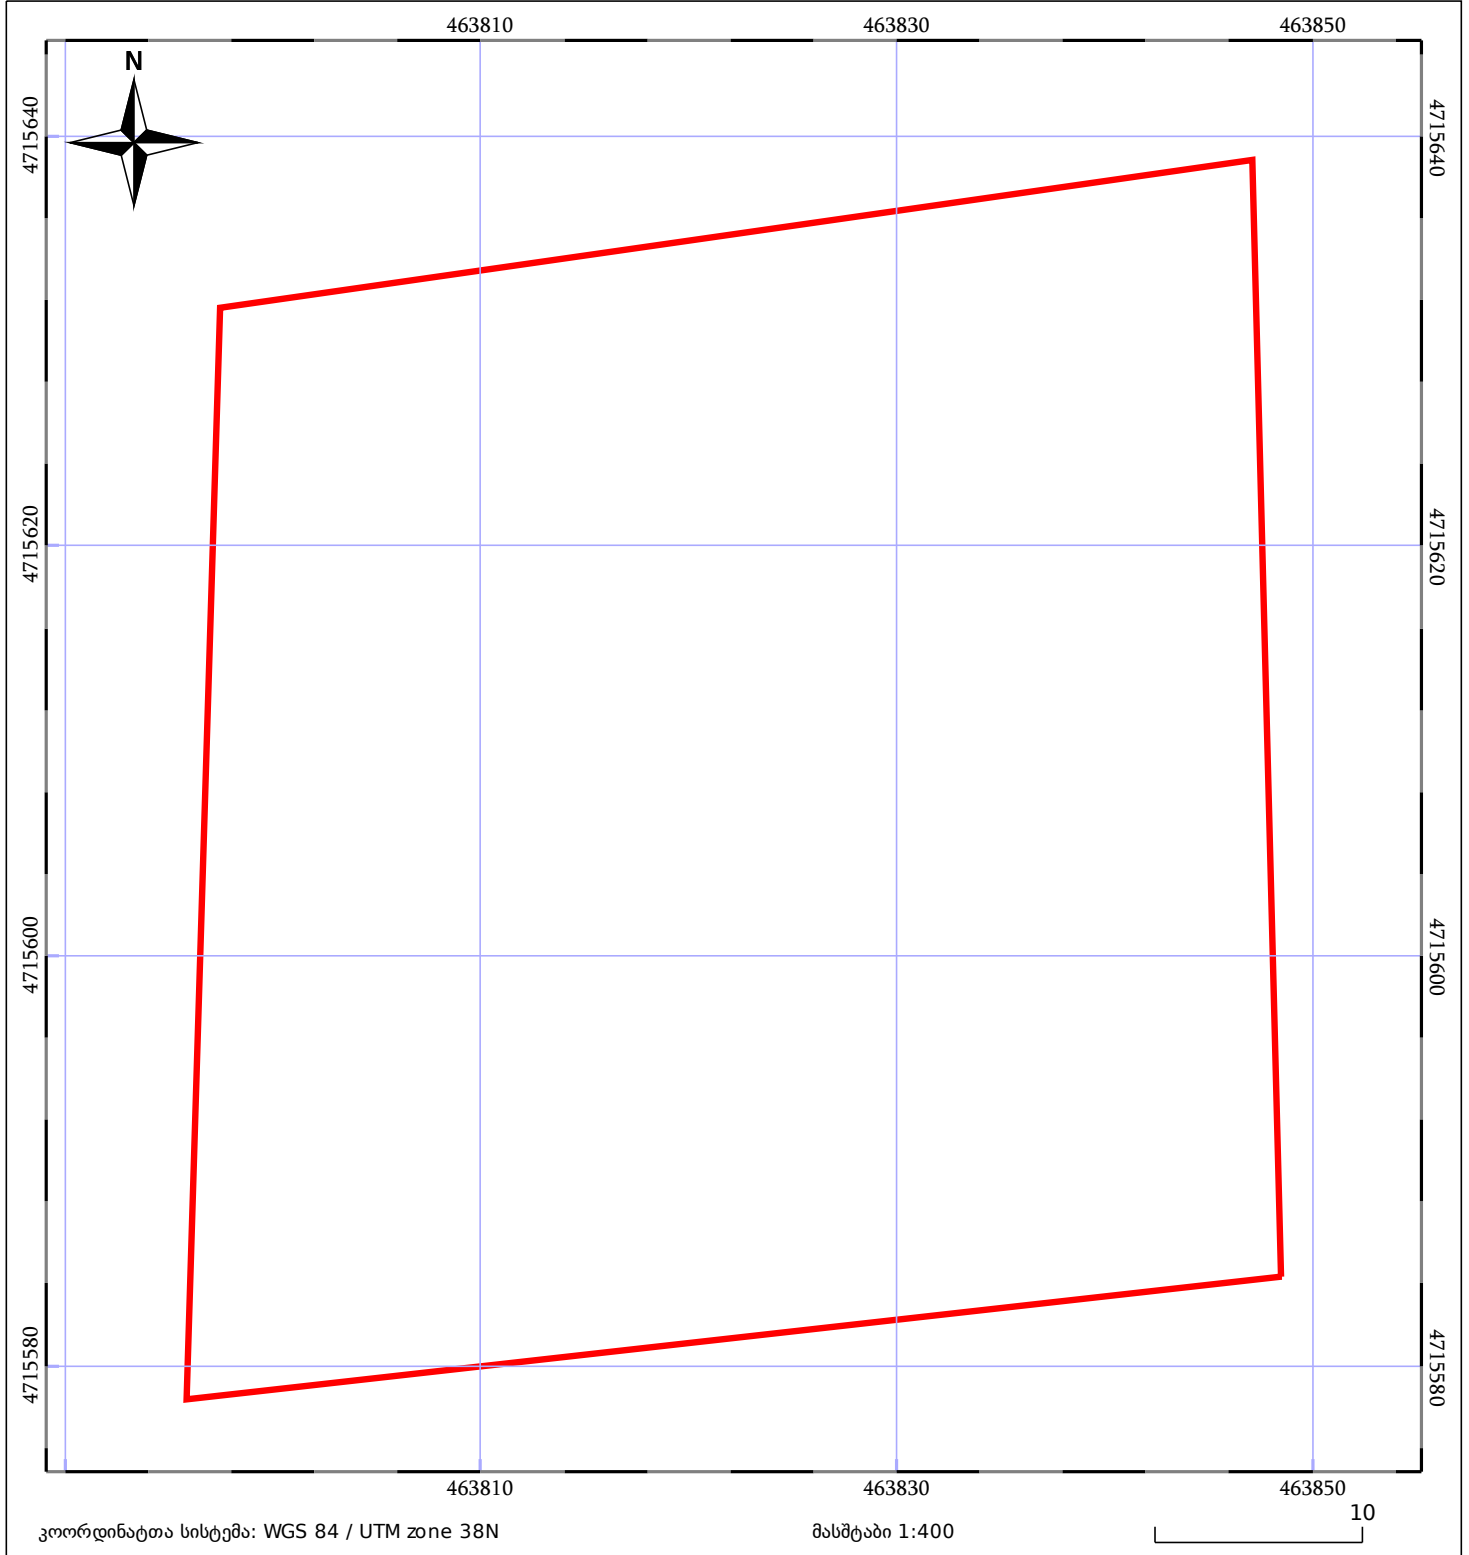

საკადასტრო გეგმა

საჯარო რეესტრის ეროვნული
სააგენტო

საკადასტრო კოდი: **74.04.12.1567**

ნაკვეთის დანიშნულება:

სასოფლო-სამეურნეო(სათიბი)

განცხადების ნომერი: **882023278663**

ფართობი:

2757 კვ.მ (WGS 84 / UTM zone 38N)

მომზადების თარიღი: **28/03/2023**

05/25 მშენებარე ნაგებობა	ნაკვეთის საკადასტრო საზღვარი	05/25 შენობა/ნაგებობა
საზღვრული ნაგებობა	ტყის ფონდი	ვალდებულება