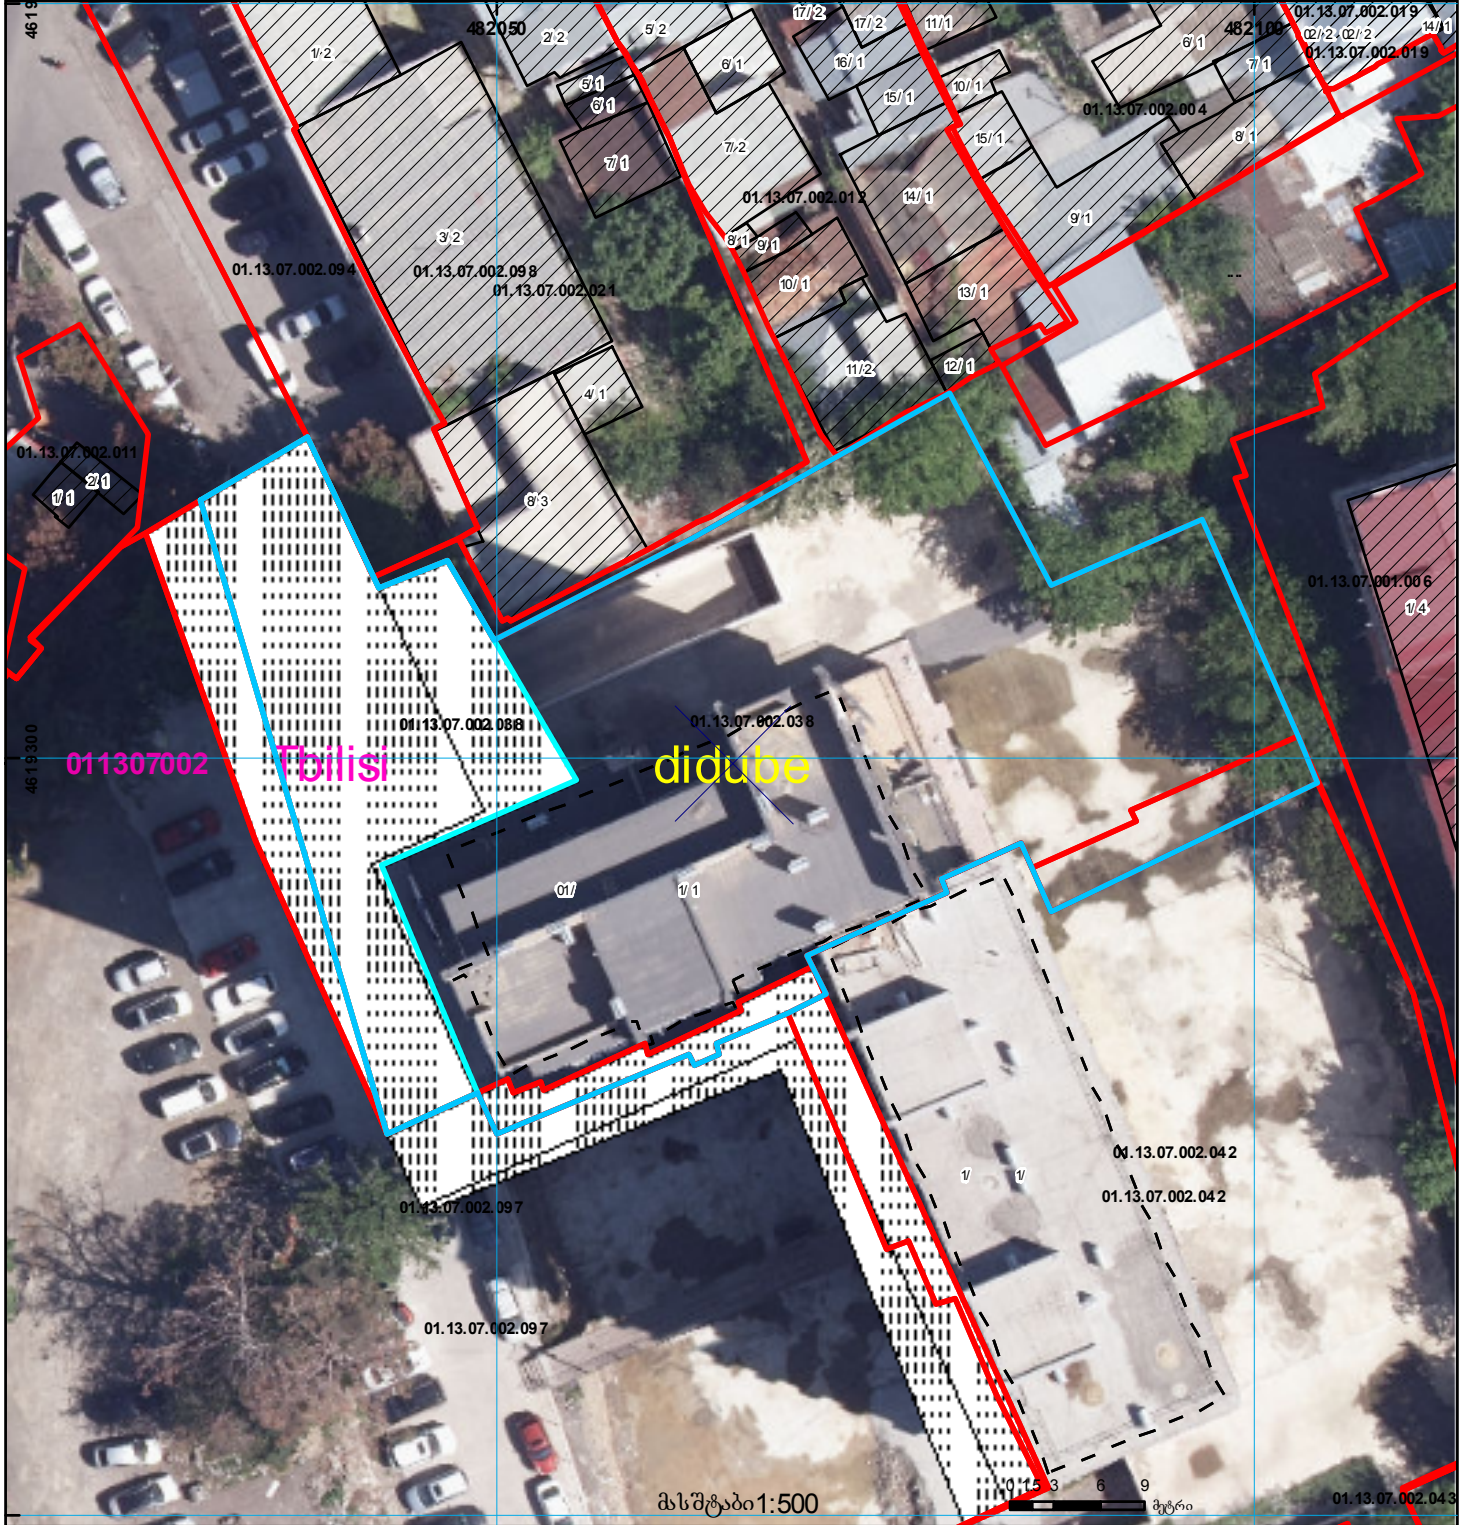

ზედღება რეგისტრირებულია 01.13.07.002.097.01.13.07.002.042  
 განიხილეთ 8820226980069  
 იცვლის ადგილმდებარეობას 1/3 ნაკლებად

მიწის ნაკვეთის საკადასტრო კოდი: 01.13.07.002.038  
 განცხადების რეგისტრაციის ნომერი: 882022697624  
 მიწის ნაკვეთის ფართობი: 1984 კვ.მ.  
 მსმხადლის თარიღი 28.09.22

	შენობა-ნაგებობა, პირობითი ნომერი/სართულიანობა		კაღდებულება		საზღვრევი ნაგებობა		000
	მიწის ნაკვეთის საკადასტრო საზღვარი		შენებარე ნაგებობა		მიწისქვეშა ნაგებობა		000
						UTM	(საერთაშორისო) სისტემის კოორდ.