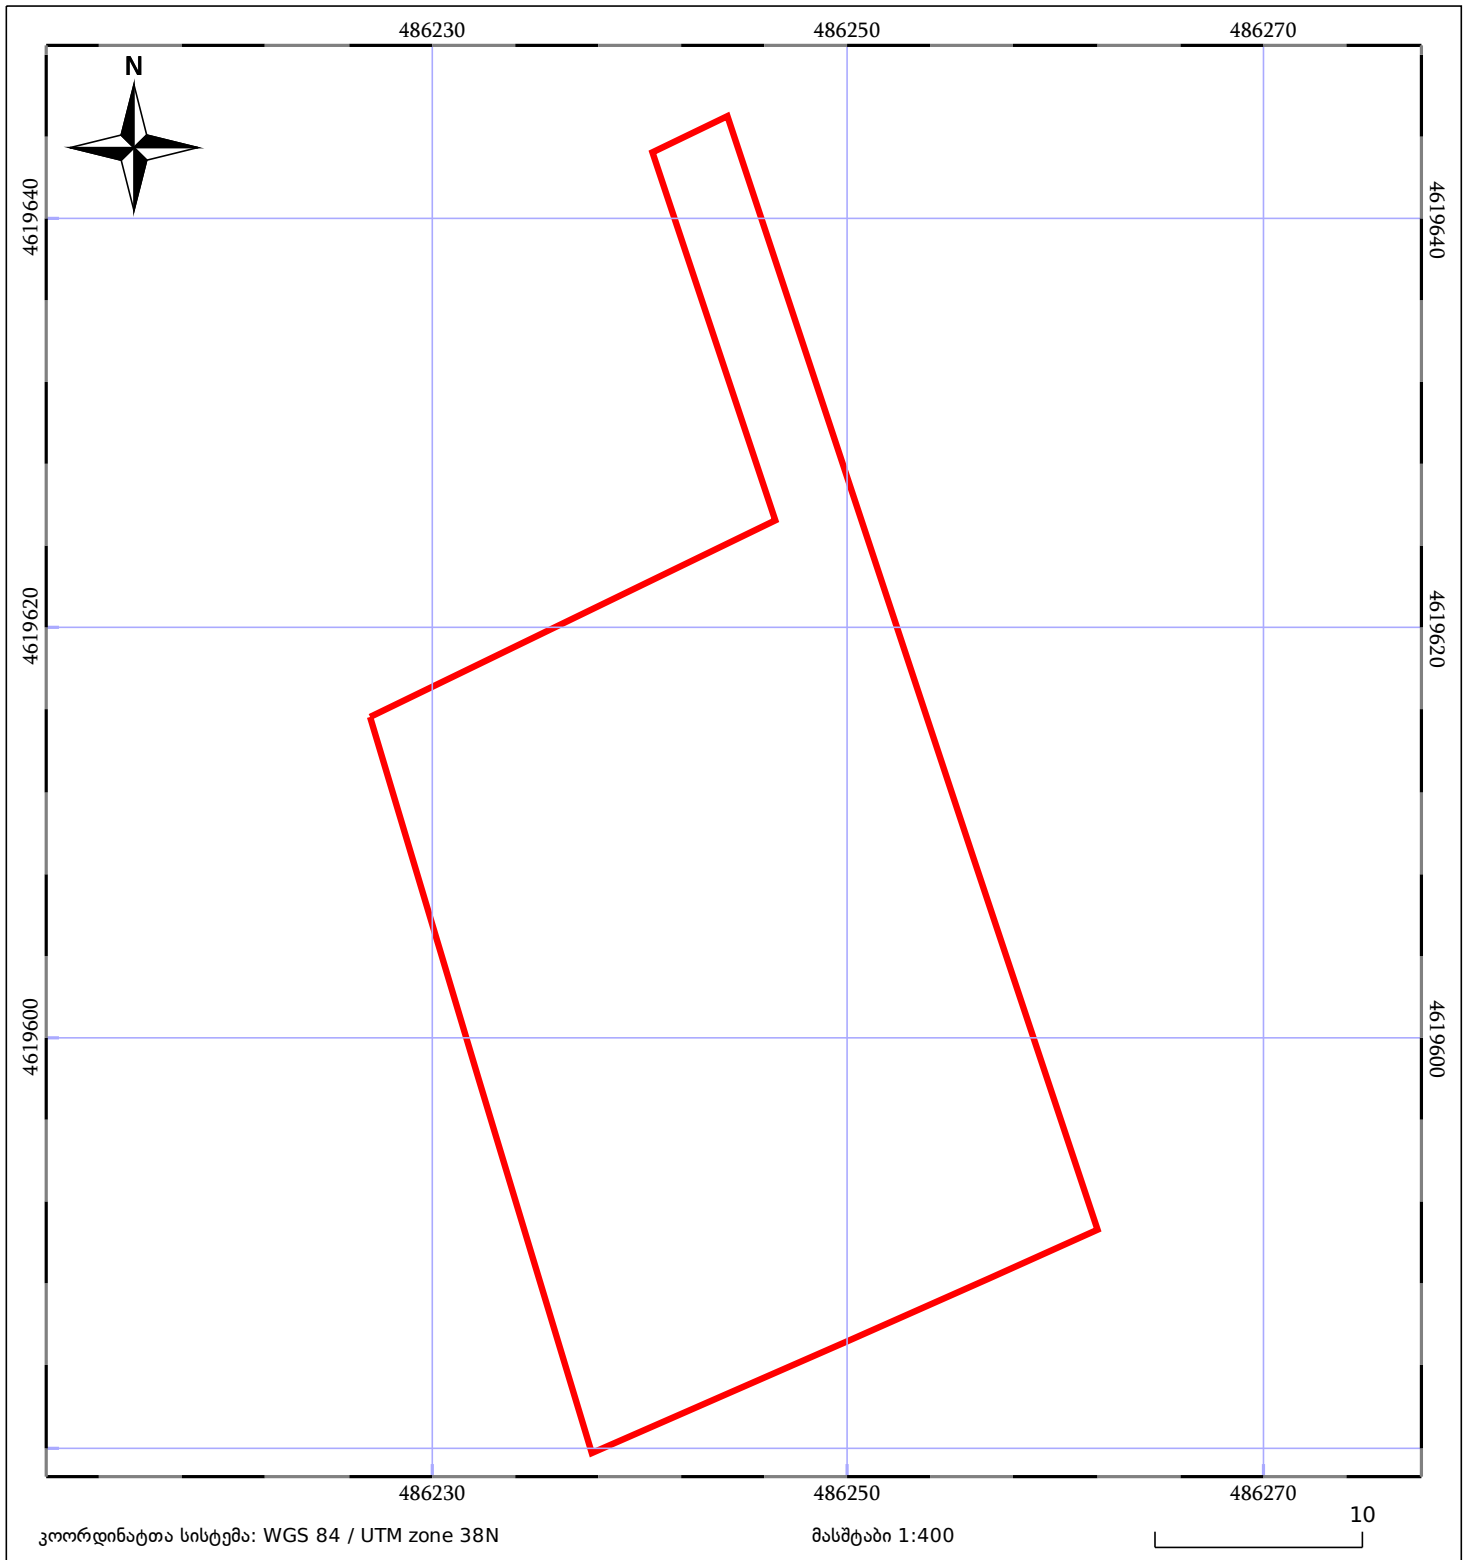

# საკადასტრო გეგმა

საჯარო რეესტრის ეროვნული  
სააგენტო

საკადასტრო კოდი: 81.21.14.051

ნაკვეთის დანიშნულება:

სასოფლო-სამეურნეო(საკარმიდამო)

განცხადების ნომერი: 882017313622

ფართობი:

1057 კვ.მ (WGS 84 / UTM zone 38N)

მომზადების თარიღი: 06/05/2017

ნაკვეთის საკადასტრო საზღვარი	ხაზობრივი ნაგებობა	ტყის ფონდი
შენობა/ნაგებობა	მშენებარე ნაგებობა	ვალდებულება