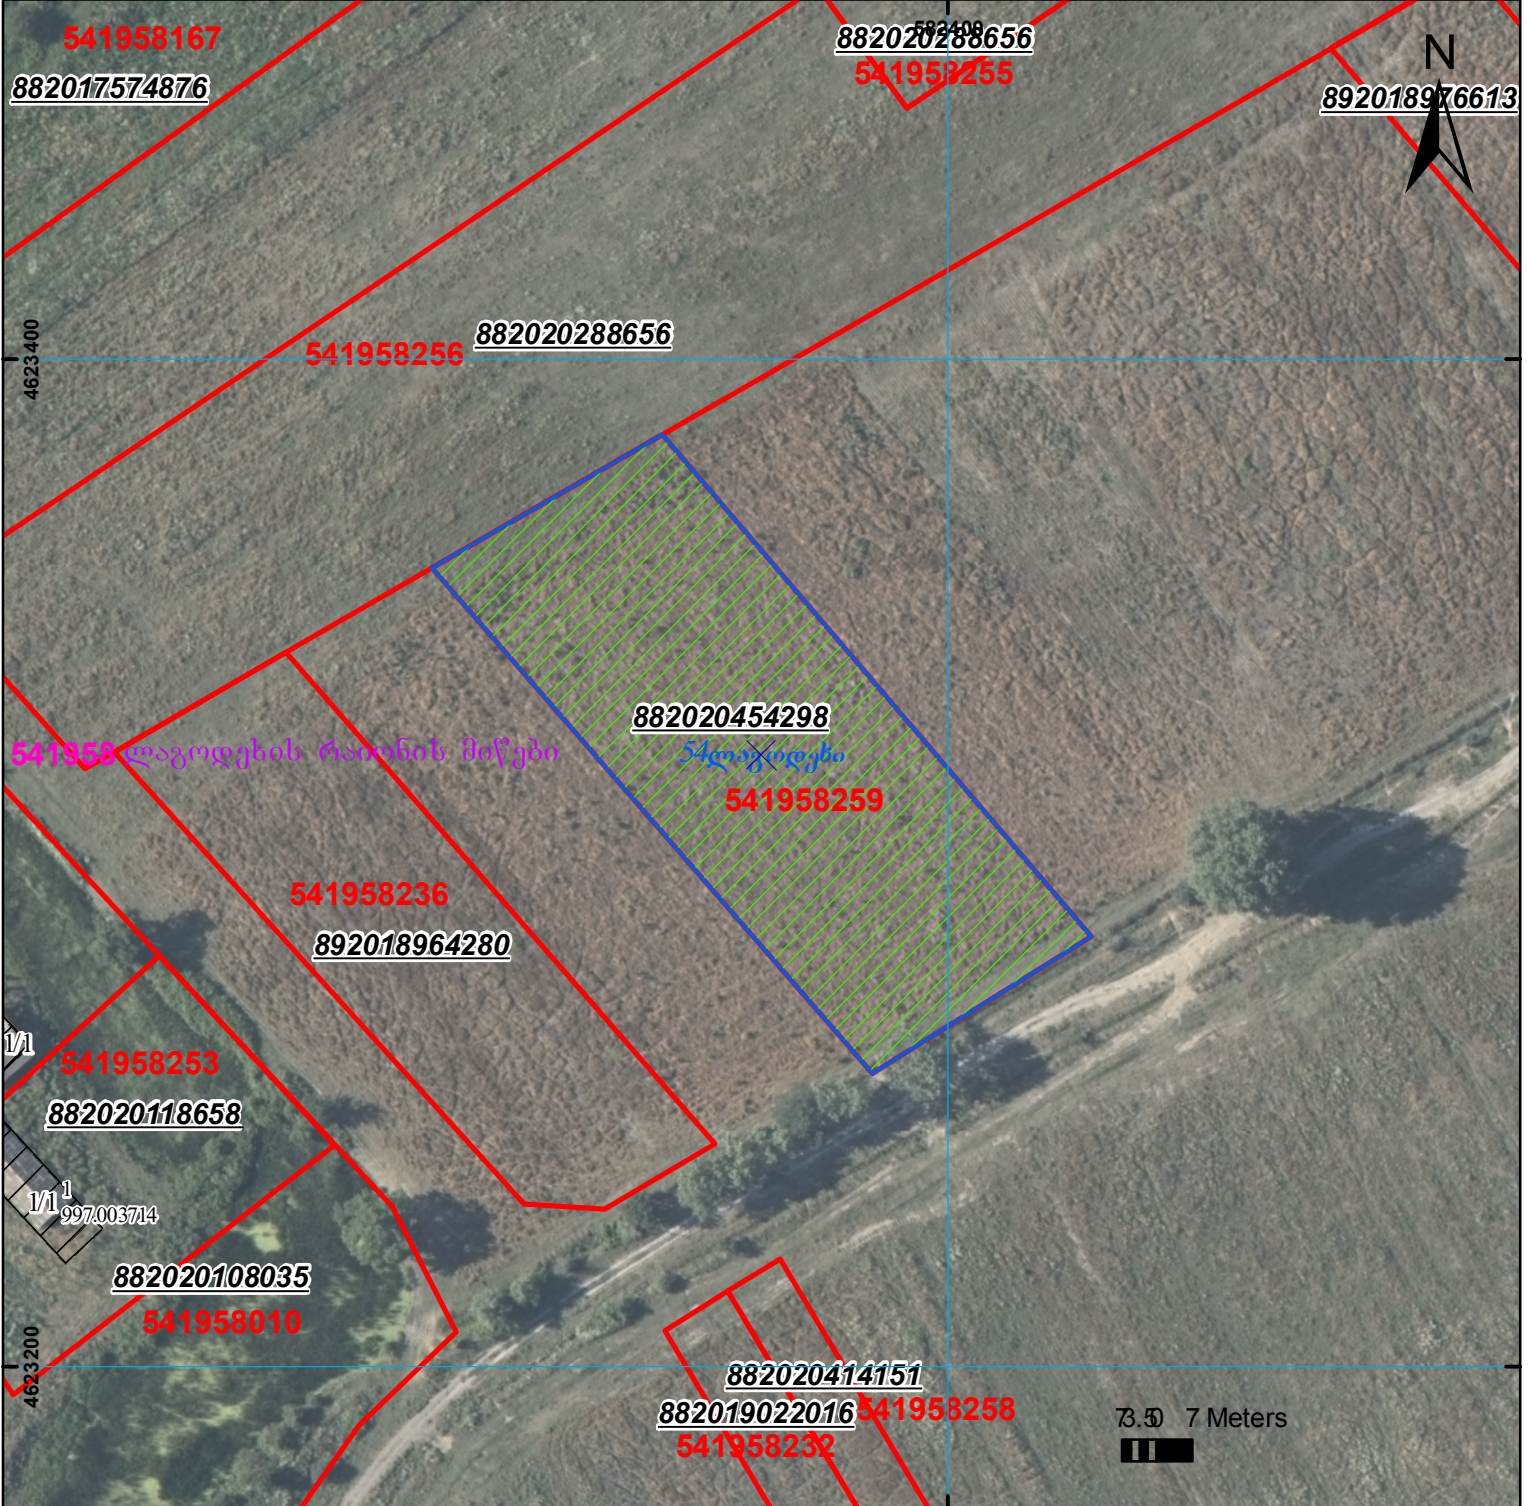

მიწის ნაკვეთის საკადასტრო კოდი: 54 19 58 259
 განცხადების რეგისტრაციის ნომერი: 882020454298
 მიწის ნაკვეთის ფართობი: 6738 კვ.მ.
 მომზადების თარიღი: 23.07.20

	შენიშვნა-ნაკვეთობა, პირობითი ნომერი/სართულიანობა		ვალდებულება		საზობრივი ნაკვეთობა	 000 000 UTM (საერთაშორისო) სისტემის კოორდ.
	მიწის ნაკვეთის საკადასტრო საზღვარი		შუენებარე ნაკვეთობა			