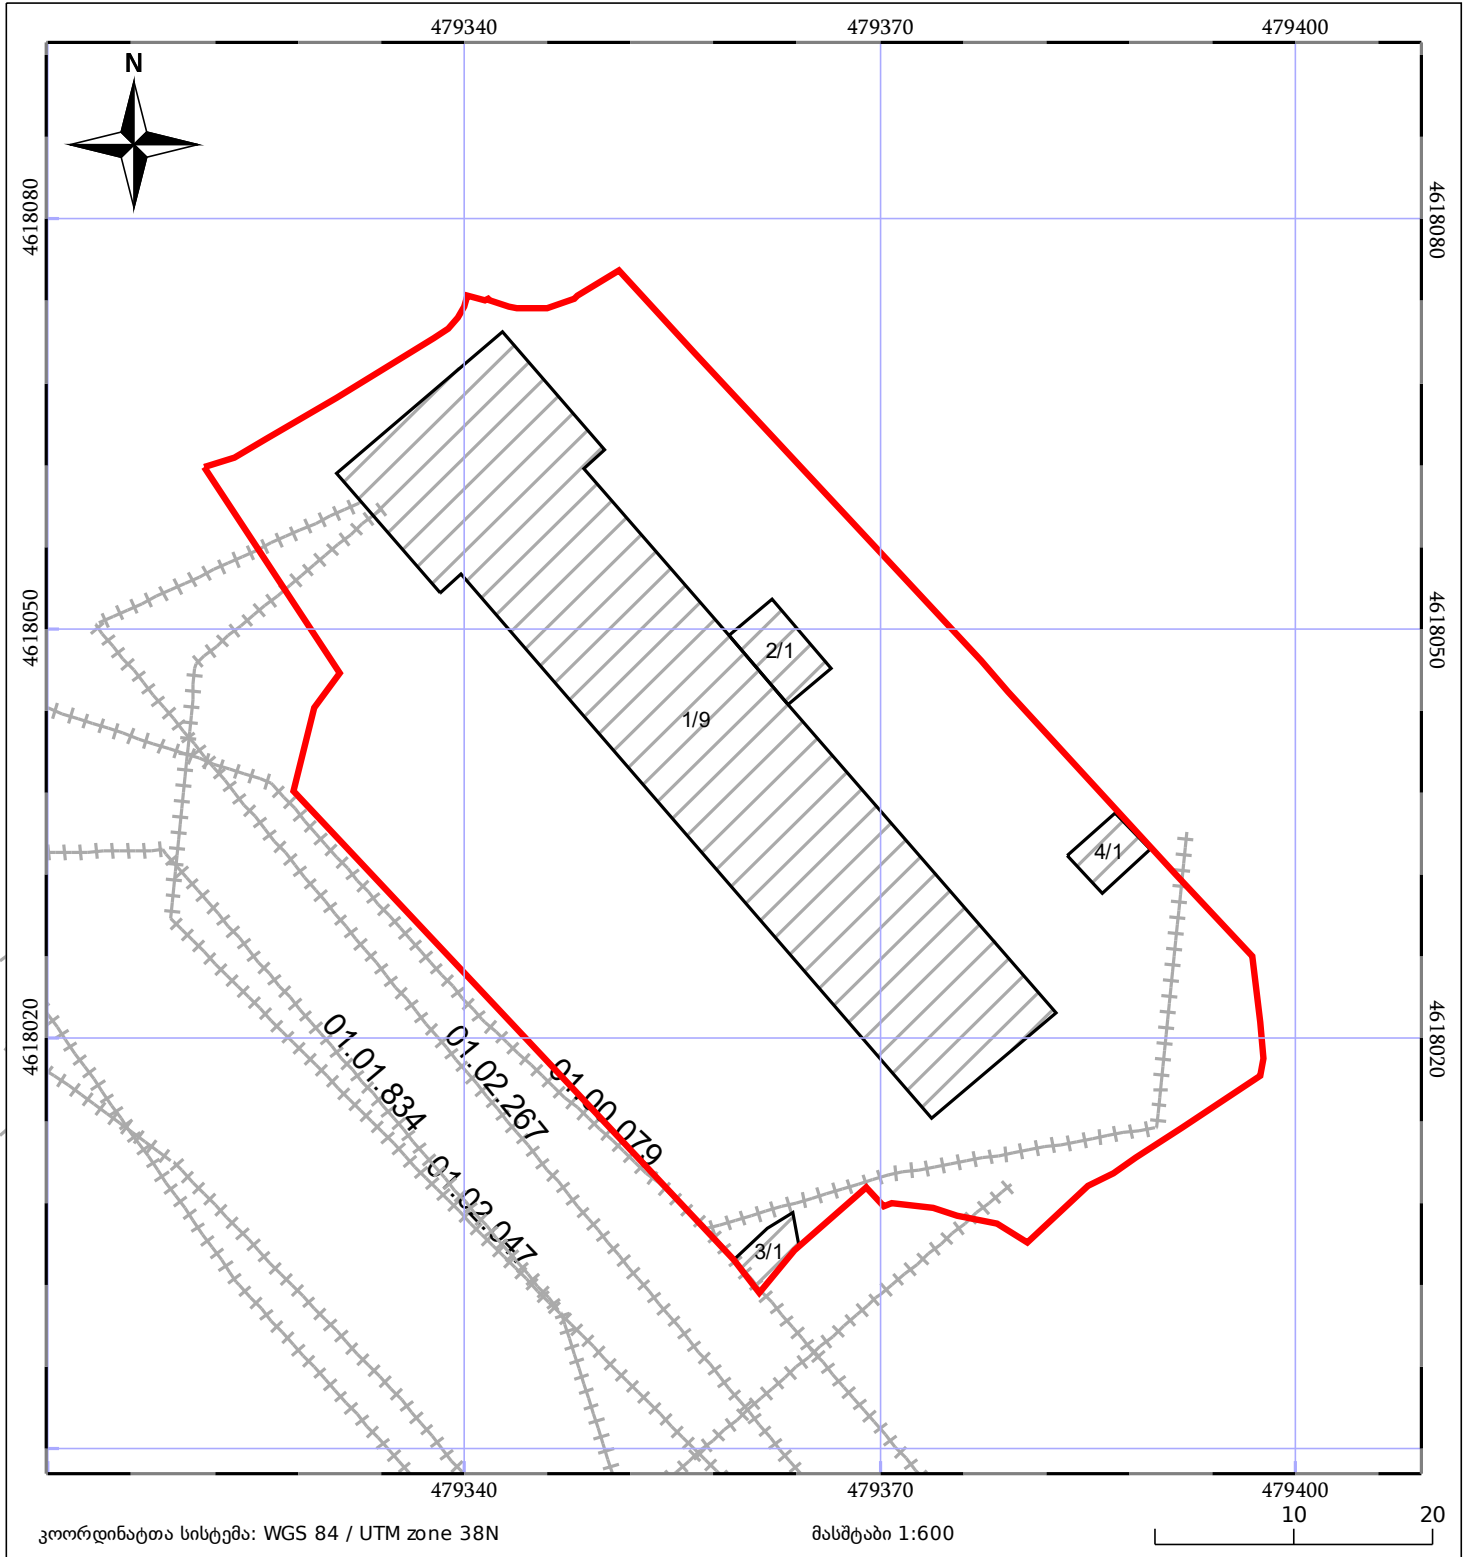

საკადასტრო გეგმა

საჯარო რეესტრის ეროვნული
სააგენტო

საკადასტრო კოდი: **01.14.14.002.014**

ნაკვეთის დანიშნულება:

არასასოფლო სამეურნეო

განცხადების ნომერი: **882026376598**

ფართობი:

3061 კვ.მ (WGS 84 / UTM zone 38N)

მომზადების თარიღი: **07/05/2026**

05/25	მშენებარე ნაგებობა		ნაკვეთის საკადასტრო საზღვარი	05/25	შენობა/ნაგებობა
	სამობრივი ნაგებობა		ტყის ფონდი		ვალდებულება