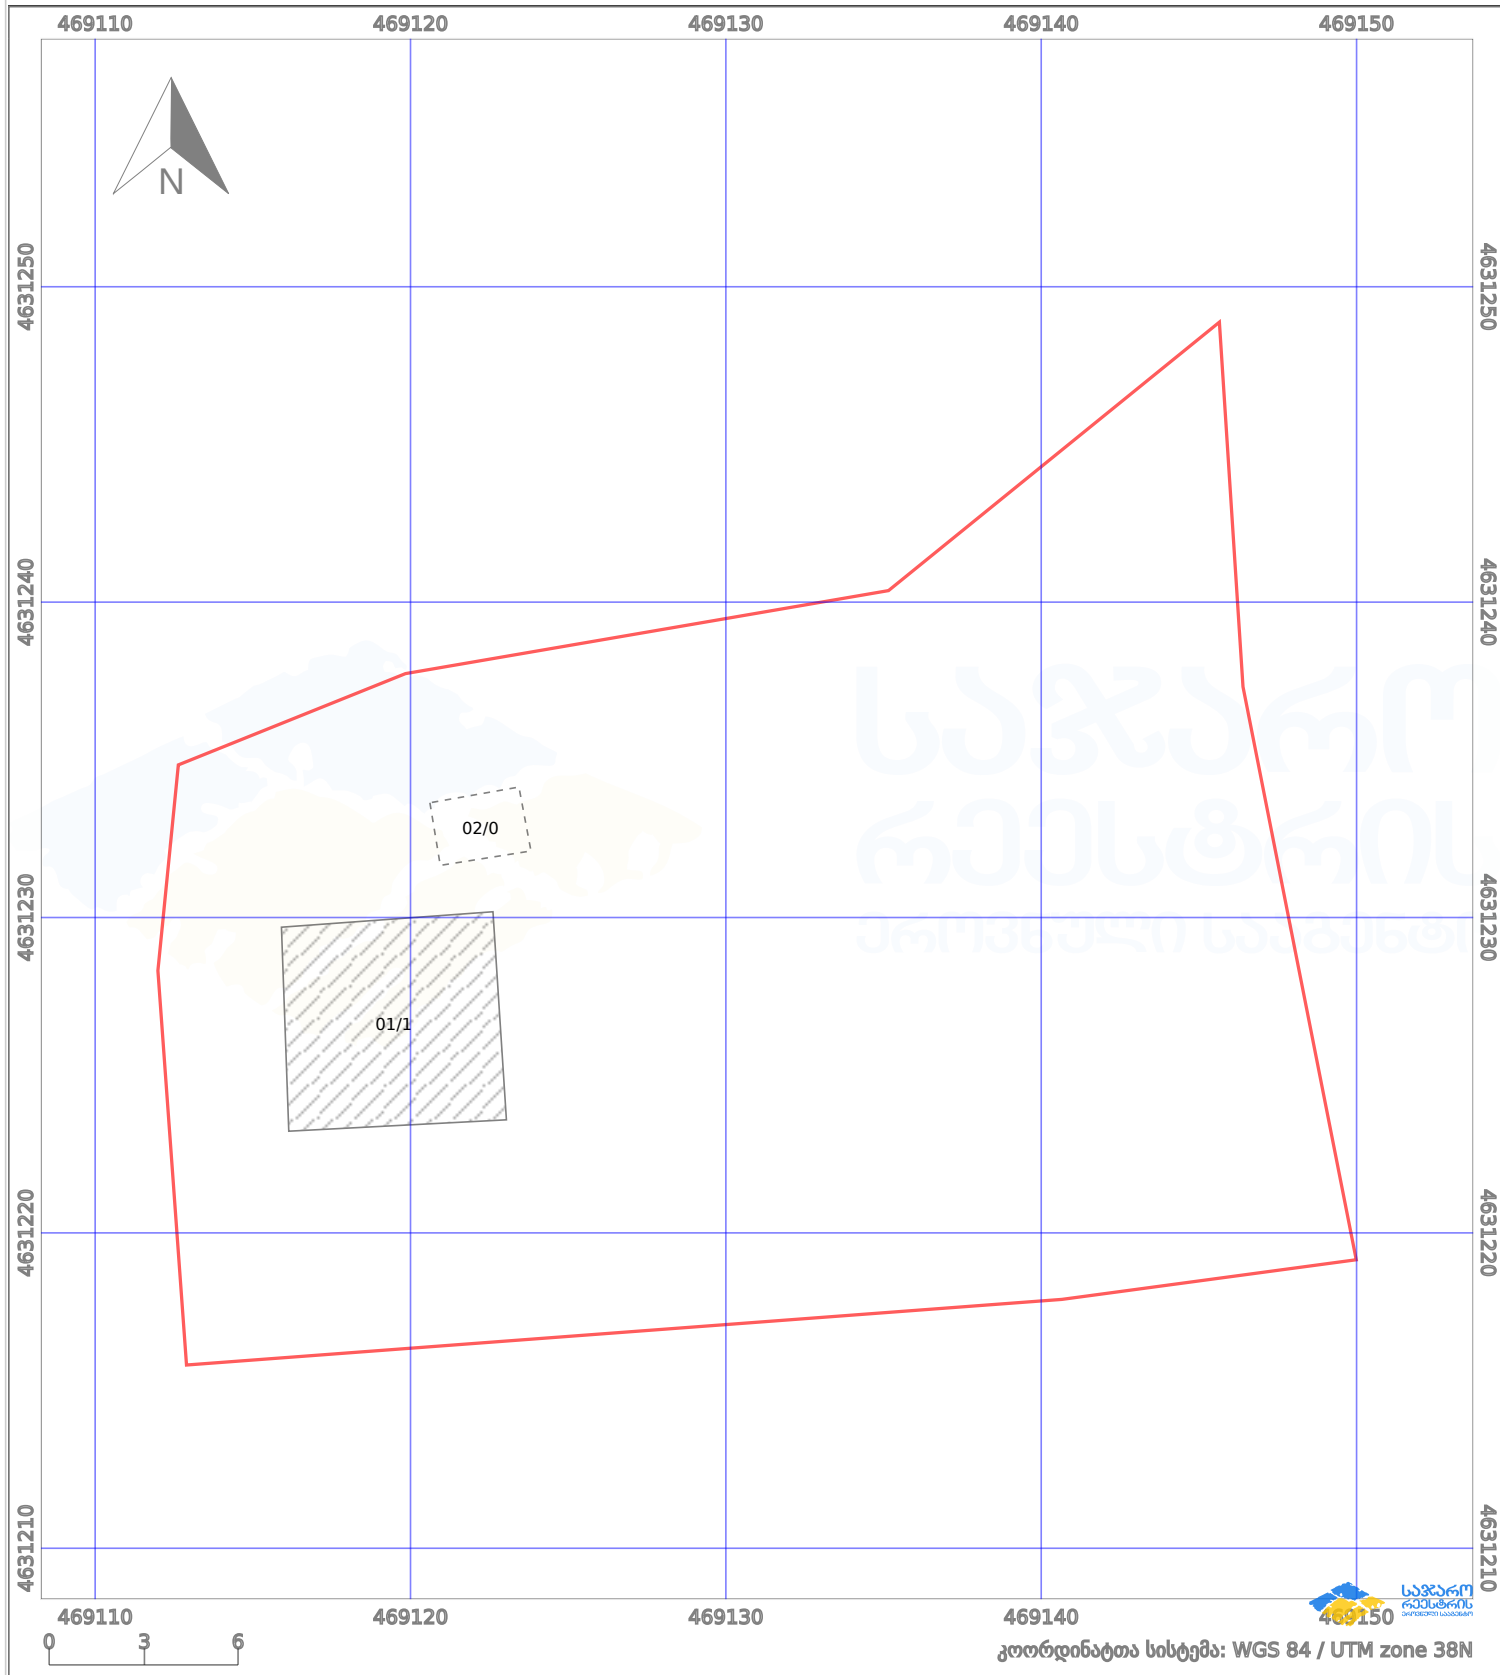

საკადასტრო გეგმა

საჯარო რეესტრის ეროვნული სააგენტო

საკადასტრო კოდი:

72.11.03.504

ნაკვეთის დანიშნულება:

სასოფლო-სამეურნეო(საკარმიდამო)

განცხადების ნომერი:

882025037644

ფართობი:

822 კვ.მ (WGS 84 / UTM zone 38N)

მომზადების თარიღი:

19/11/2025

პირობითი აღნიშვნები:

- | | | | | | | | |
|--|-------------------|--|--------------------|--|--------------------|--|---------------------|
| | ნაკვეთის საზღვარი | | მშენებარე ნაგებობა | | აშენებული ნაგებობა | | მინისქვეშა ნაგებობა |
| | საზღვარი ნაგებობა | | ტყის ფონდი | | ვალდებულება | | ქარსაფარი ბოლი |