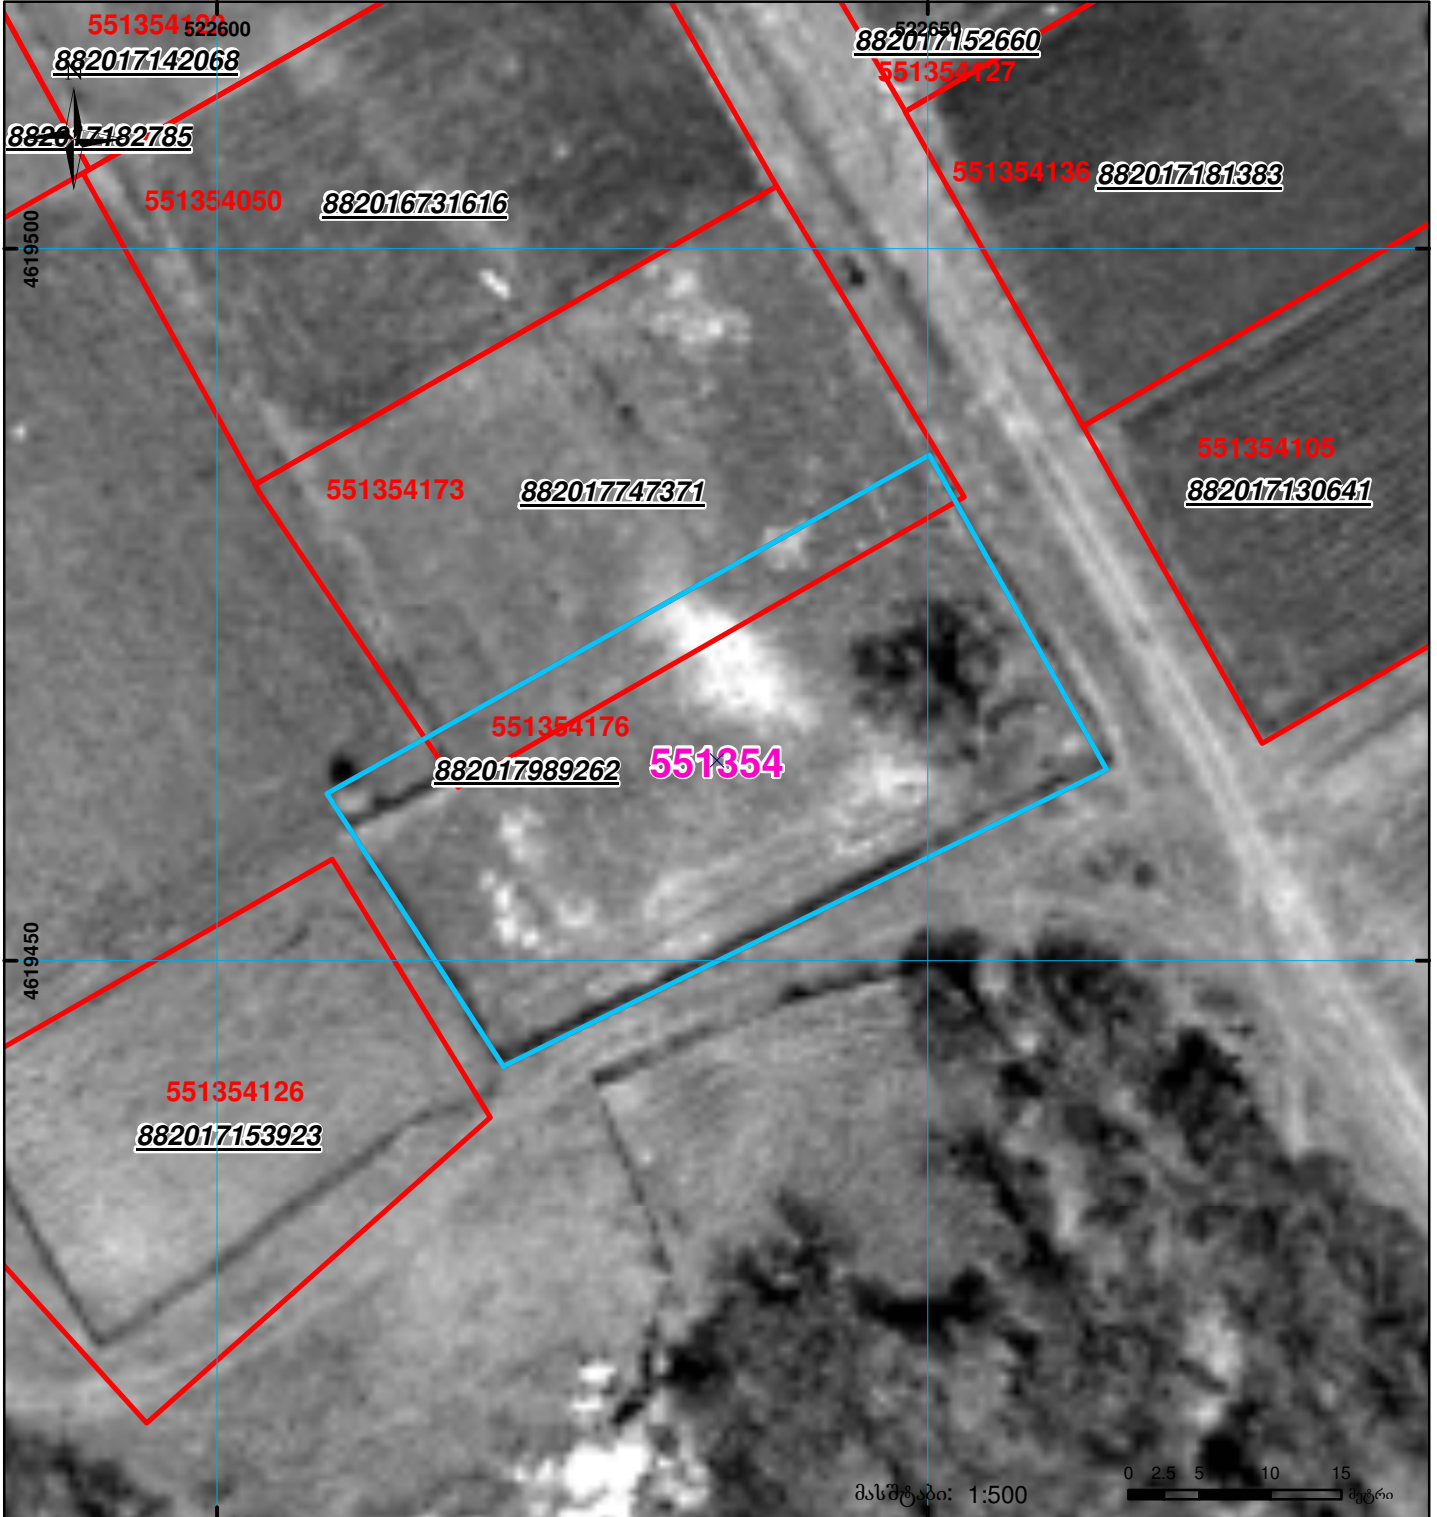

**ზელდება რეგისტრირებულ მონაცემებთან 551354173 კოლხა**

მიწის ნაკვეთის საკადასტრო კოდი: 55 13 54 176  
 განცხადების რეგისტრაციის ნომერი: 882017989262  
 მიწის ნაკვეთის ფართობი: 1153 კვ.მ.  
 მომზადების თარიღი: 20.10.17

	შენიშვნა-ნაგებობა, პირობითი ნომერი/სართულიანობა		ვალდებულება		ხაზობრივი ნაგებობა	 UTM (საერთაშორისო) სისტემის კოორდ.
	მიწის ნაკვეთის საკადასტრო საზღვარი		მშენებარე ნაგებობა			