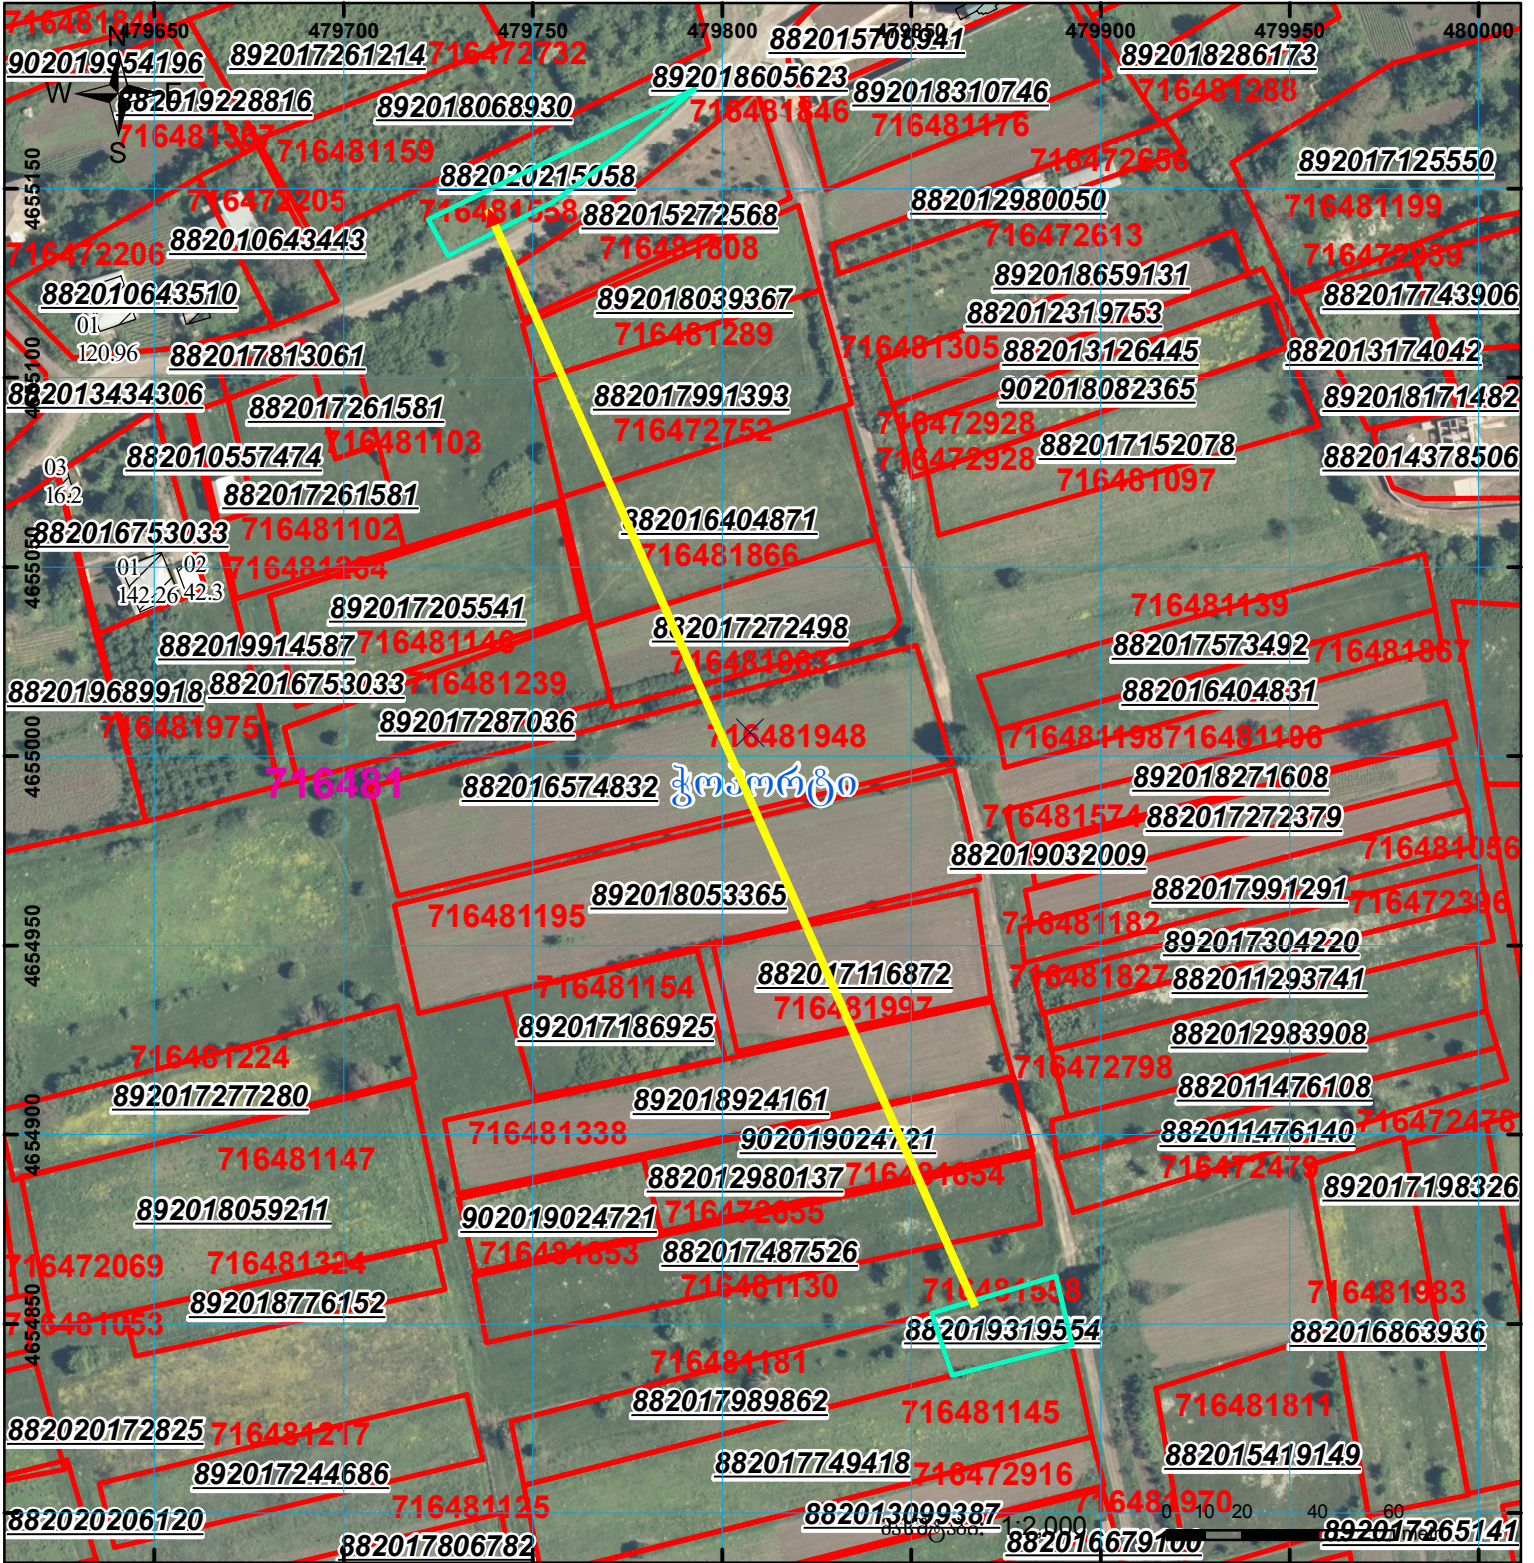

ნაკვეთი 1/3-ზე მმტალ იცვლის კოორდინატებს და კონფიგურაციას

მიწის ნაკვეთის საკადასტრო კოდი: 71 64 81 558
 განცხადების რეგისტრაციის ნომერი: 882020215058
 მიწის ნაკვეთის ფართობი: 600 კვ.მ.
 დანიშნულება:
 მომზადების თარიღი: 19.03.20

	შენიშნა-ნაკვეთობა, პირობითი ნომერი/სართულიანობა		კალდეხეულება		სახლობრივი ნაკვეთობა
	მიწის ნაკვეთის საკადასტრო საზღვარი		მშენებარე ნაკვეთობა		

UTM (საერთაშორისო) სისტემის კოორდ.