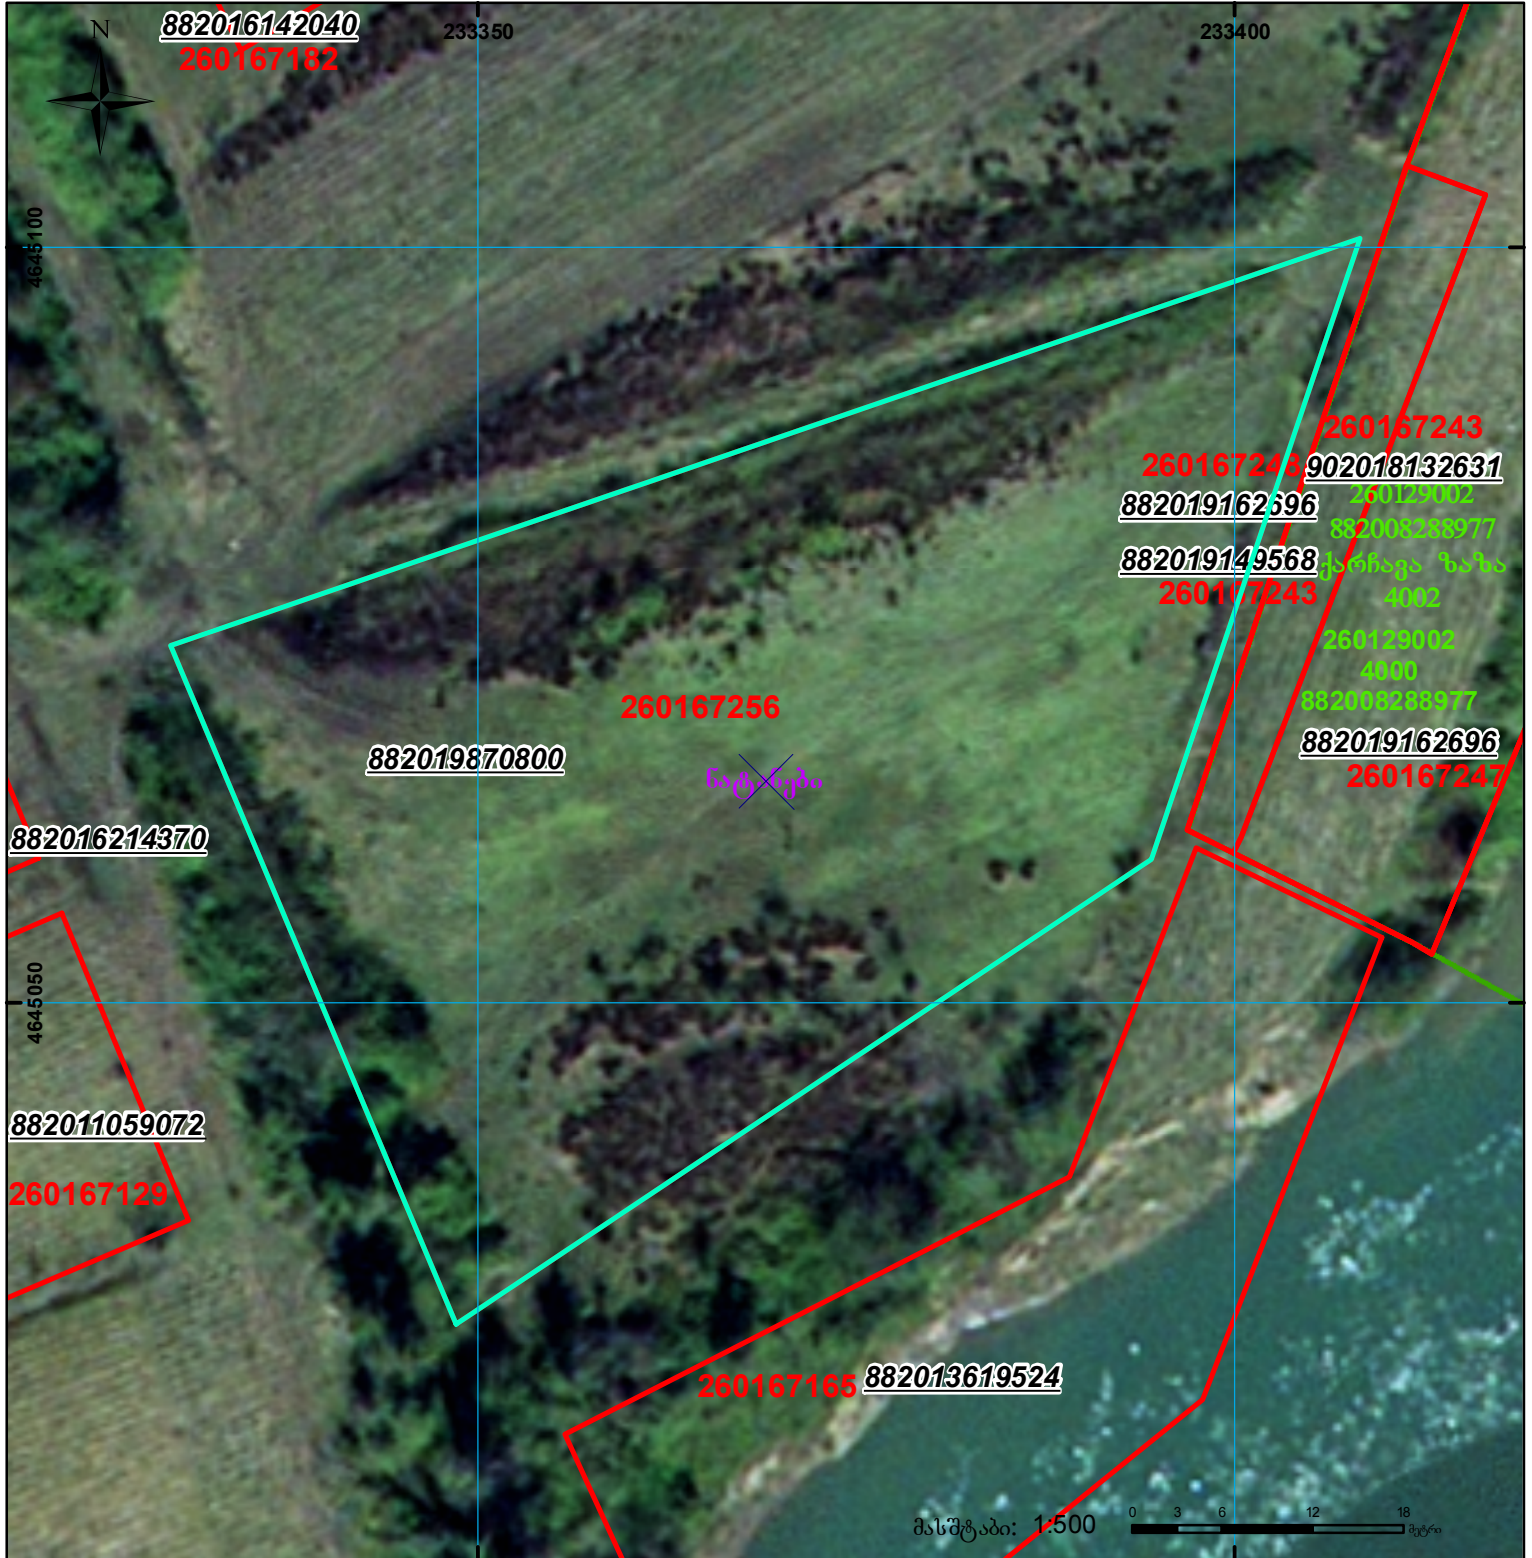

მიწის ნაკვეთის საკადასტრო კოდი:  
 განცხადების რეგისტრაციის ნომერი:  
 მიწის ნაკვეთის ფართობი:  
 დანიშნულება:  
 მომზადების თარიღი:

26 01 67 256  
 882019870800  
 2752 კვ.მ.

23.10.19

	შენიშნული ნაკვეთი, პირობითი ნომერი/სართულიანობა		კალდებულება		საზოგადოებრივი ნაკვეთი
	მიწის ნაკვეთის საკადასტრო საზღვარი		შენიშნული ნაკვეთი		

00°0' 0.00  
 UTM  
 (საერთაშორისო) სისტემის კოორდ.