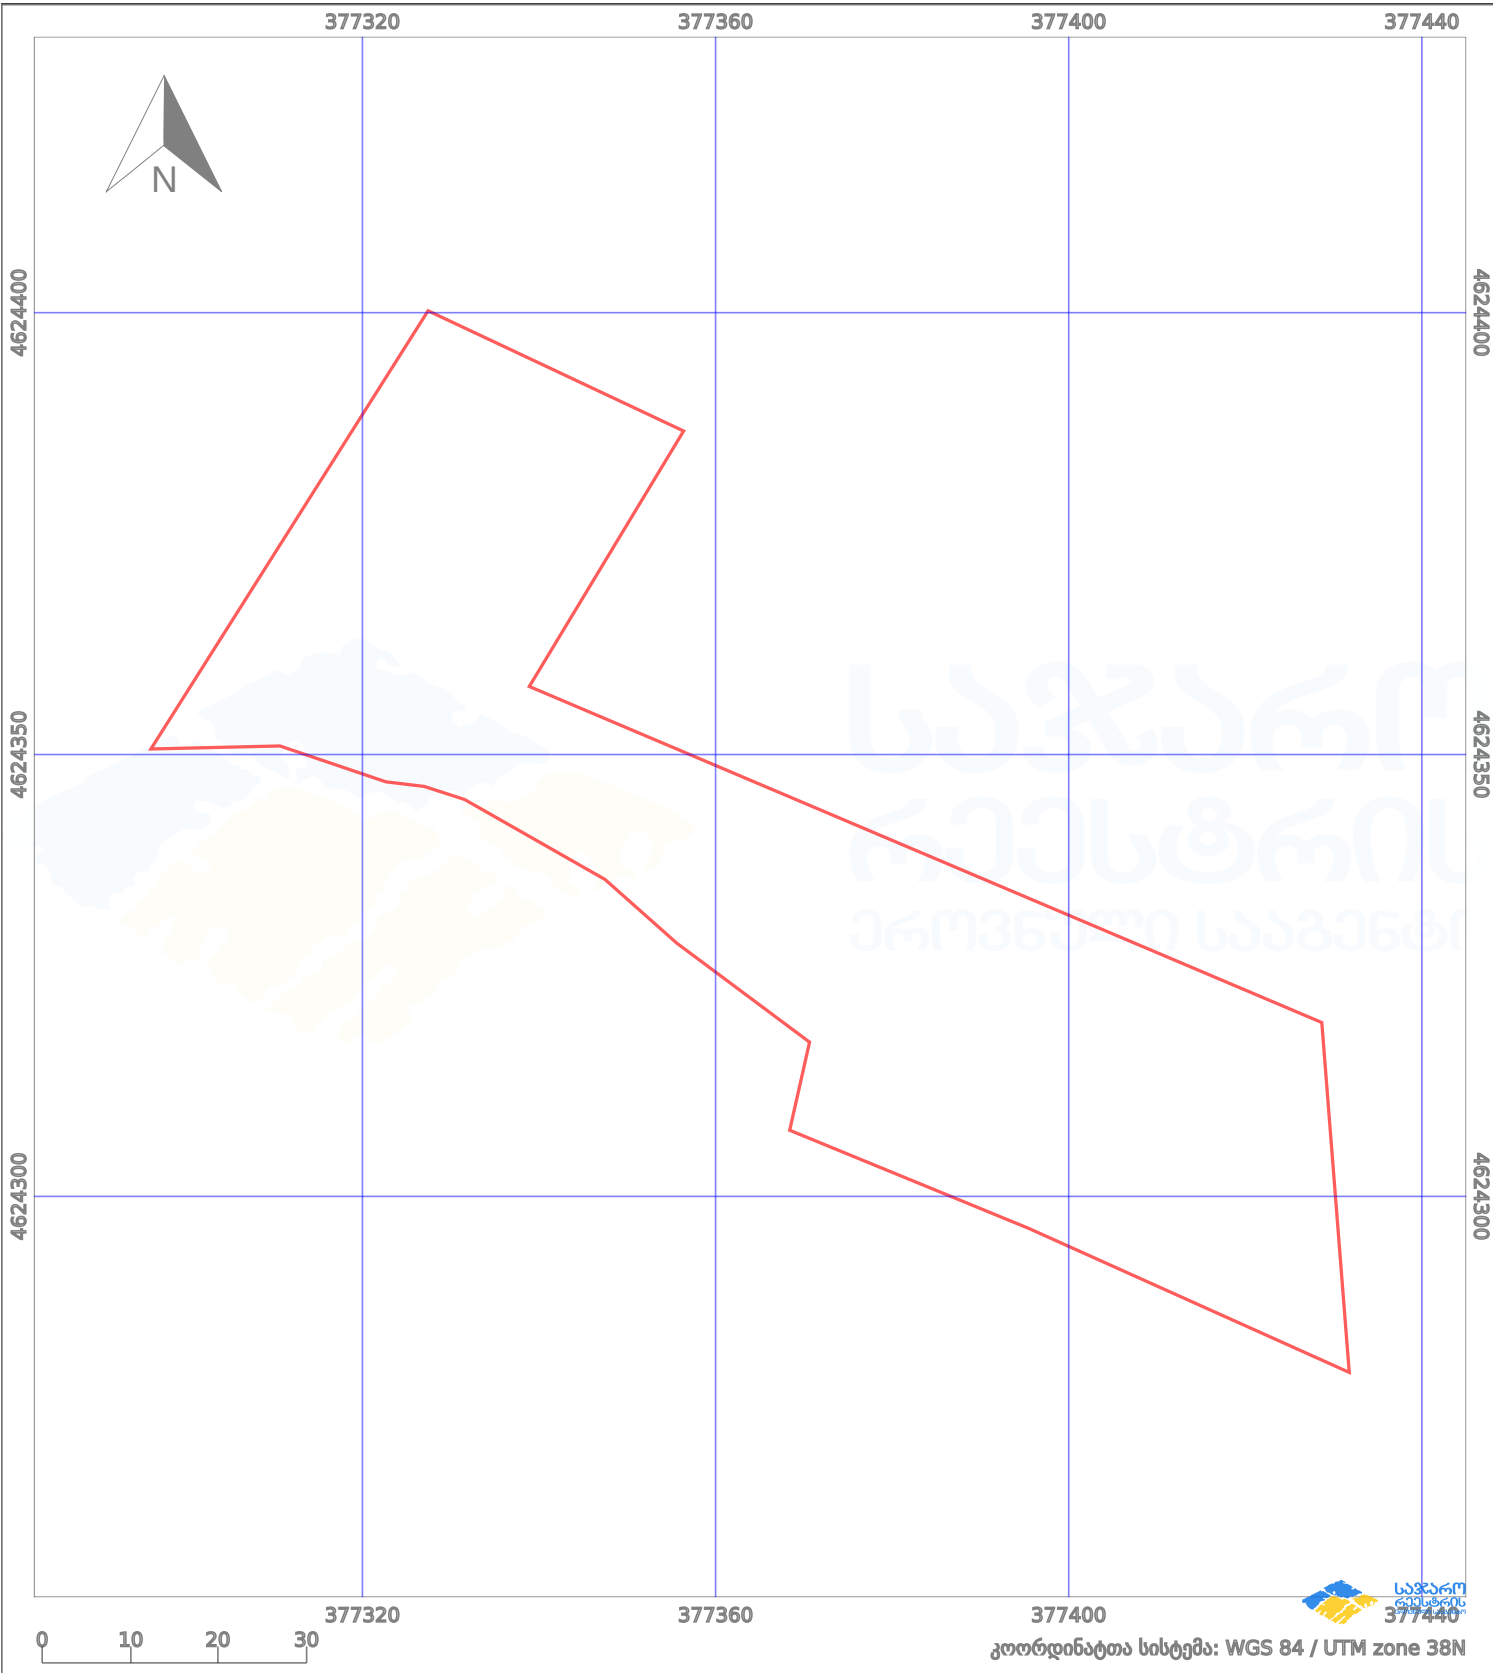

საკადასტრო გეგმა

საჯარო რეესტრის ეროვნული სააგენტო

საკადასტრო კოდი:

64.30.01.257

ნაკვეთის დანიშნულება:

სასოფლო-სამეურნეო(სათიბი)

განცხადების ნომერი:

882023961864

ფართობი:

4700 კვ.მ (WGS 84 / UTM zone 38N)

მომზადების თარიღი:

11/09/2023

პირობითი აღნიშვნები:

- | | | | | | | | |
|--|--------------------|--|--------------------|--|--------------------|--|----------------|
| | ნაკვეთის საზღვარი | | მშენებარე ნაკებობა | | აშენებული ნაკებობა | | ქარსაფარი ზოლი |
| | საზომრივი ნაკებობა | | ტყის ფონდი | | ვალდებულება | | |