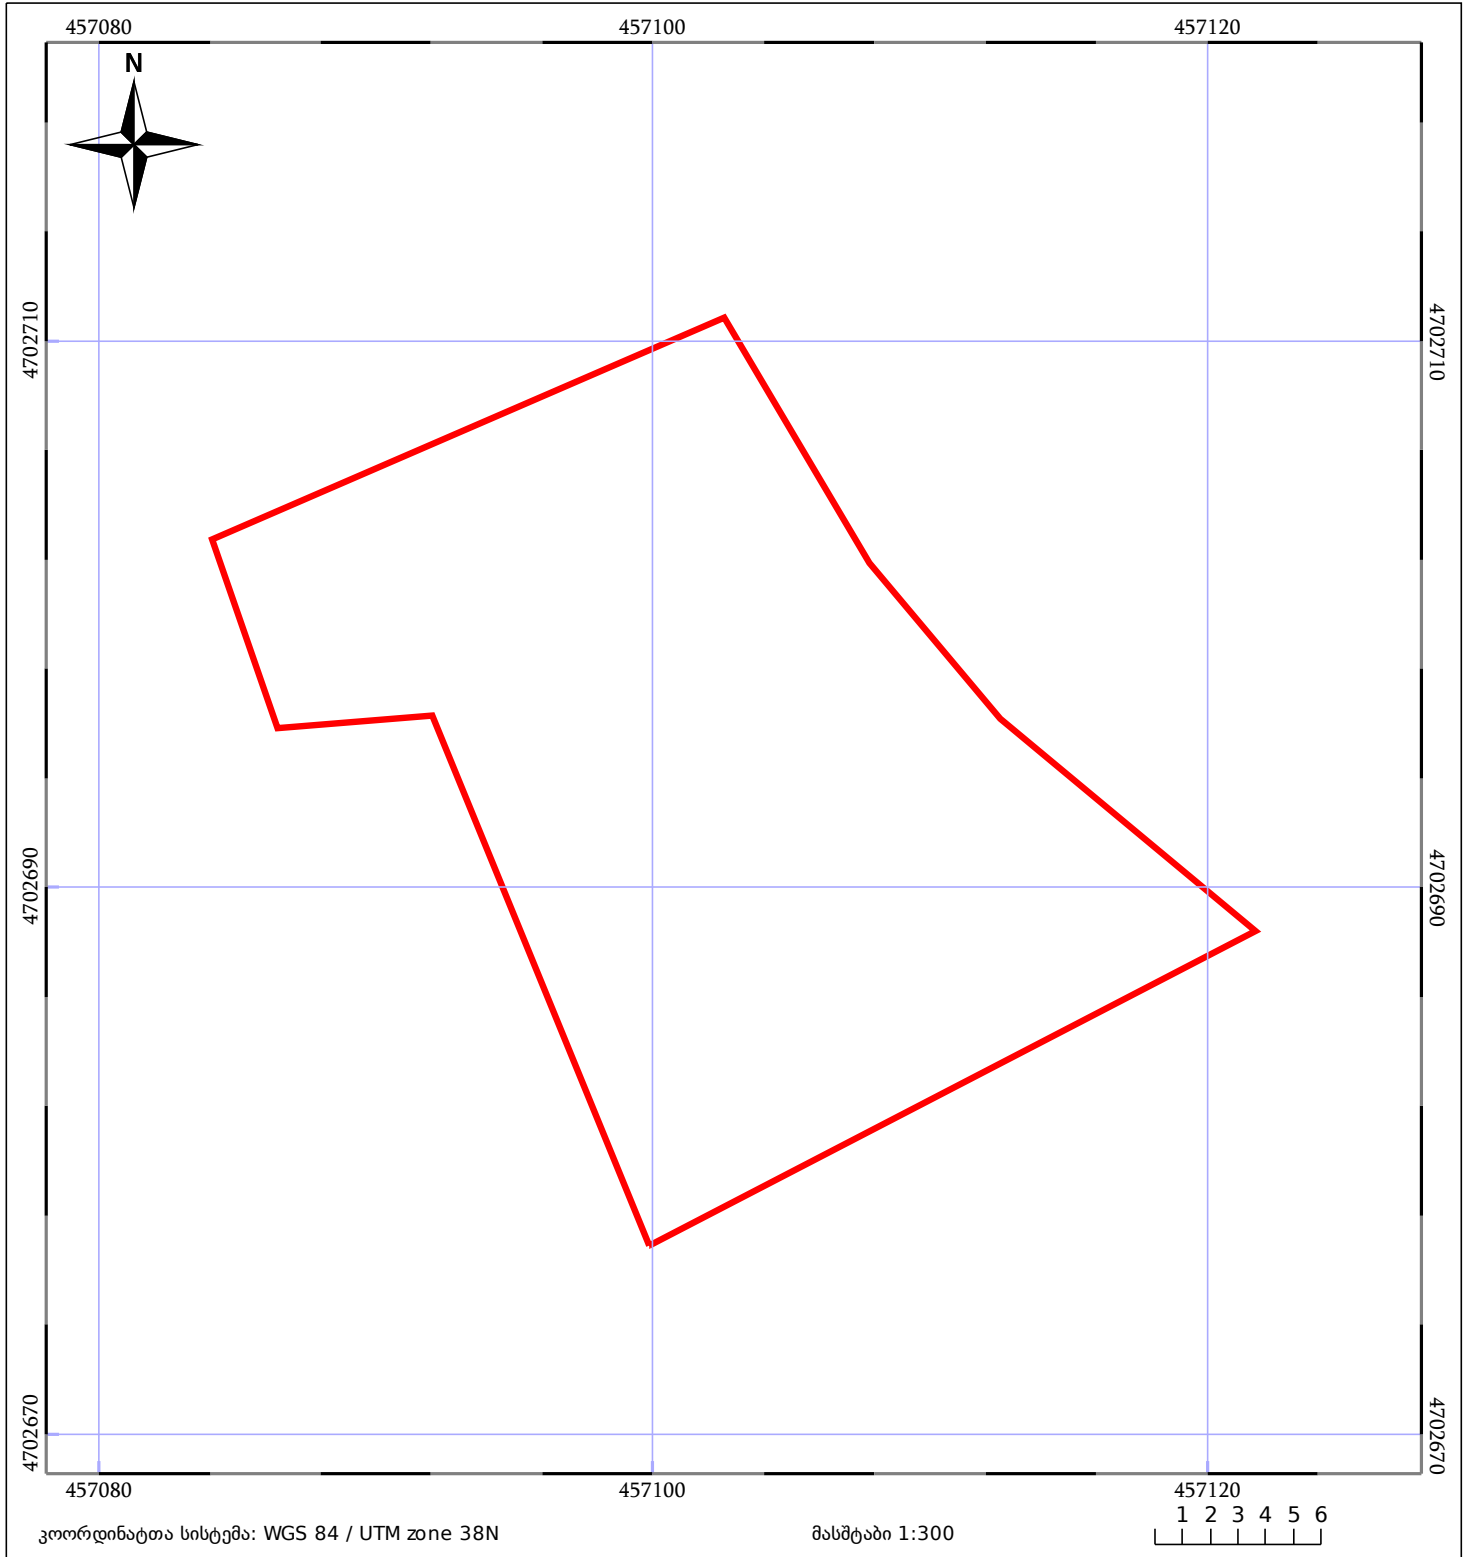

საკადასტრო გეგმა

საჯარო რეესტრის ეროვნული
სააგენტო

საკადასტრო კოდი: **74.06.14.149**

ნაკვეთის დანიშნულება:

სასოფლო-სამეურნეო (საკარმიდამო)

განცხადების ნომერი: **882021009098**

ფართობი:

592 კვ.მ (WGS 84 / UTM zone 38N)

მომზადების თარიღი: **16/08/2021**

05/25 მშენებარე ნაგებობა	ნაკვეთის საკადასტრო საზღვარი	05/25 შენობა/ნაგებობა
საზღვრული ნაგებობა	ტყის ფონდი	ვალდებულება