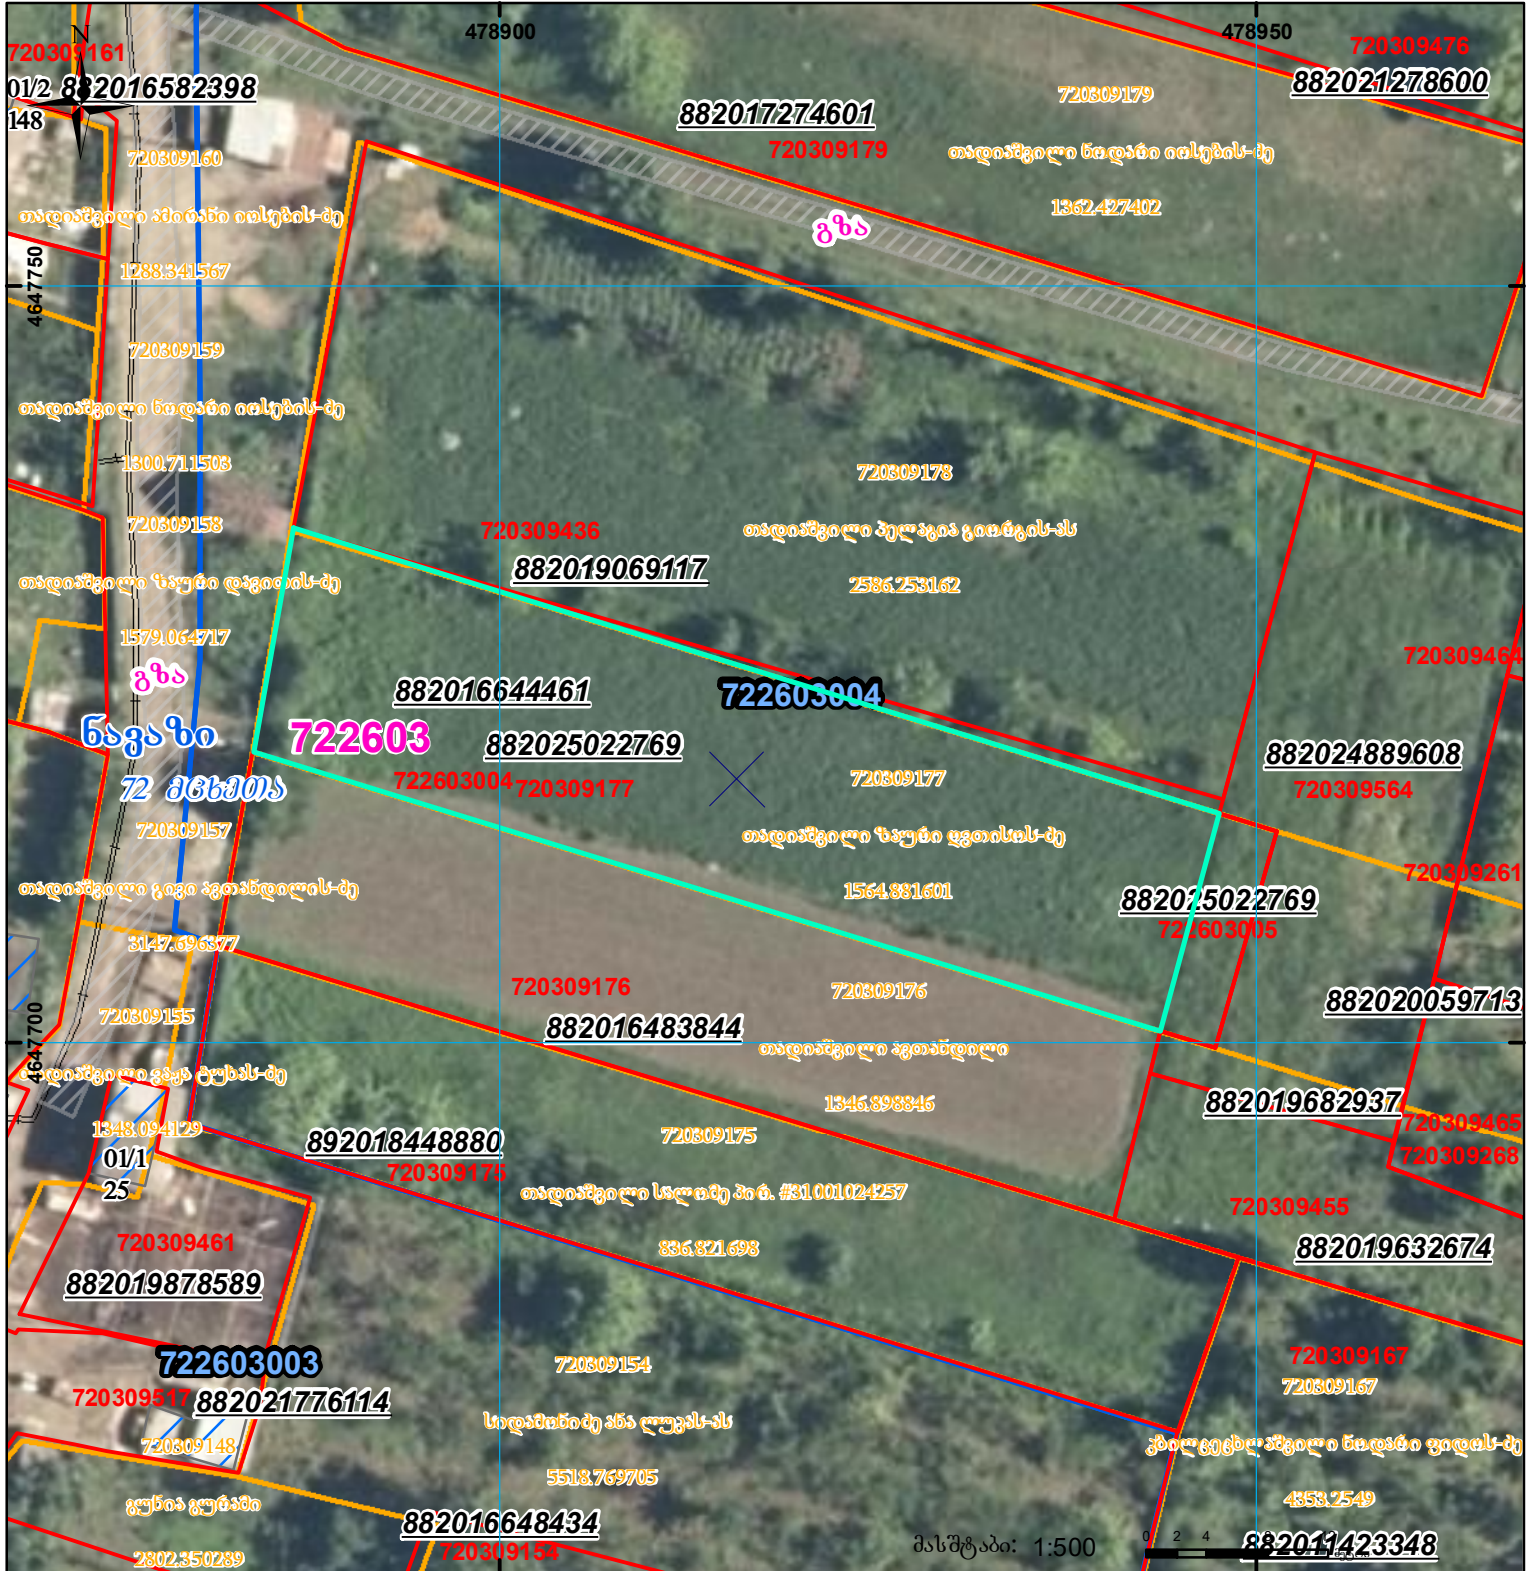

მიწის ნაკვეთის საკადასტრო კოდი: 722603004
 განცხადების რეგისტრაციის ნომერი: 882025022769
 მიწის ნაკვეთის ფართობი: 943 კვ.მ.
 დანიშნულება: 17.01.25
 მომზადების თარიღი:

	შენიშვნა-ნაკვობა, პირობითი ნომერი/სართულიანობა		ვალდებულება		სარეგისტრაციოდ წარმოდგენილი ნაკვეთი	 UTM (საერთაშორისო) სისტემის კოორდ.
	მიწის ნაკვეთის საკადასტრო საზღვარი		შუენებარე ნაკვობა		საზოხორციელო ნაკვობა	