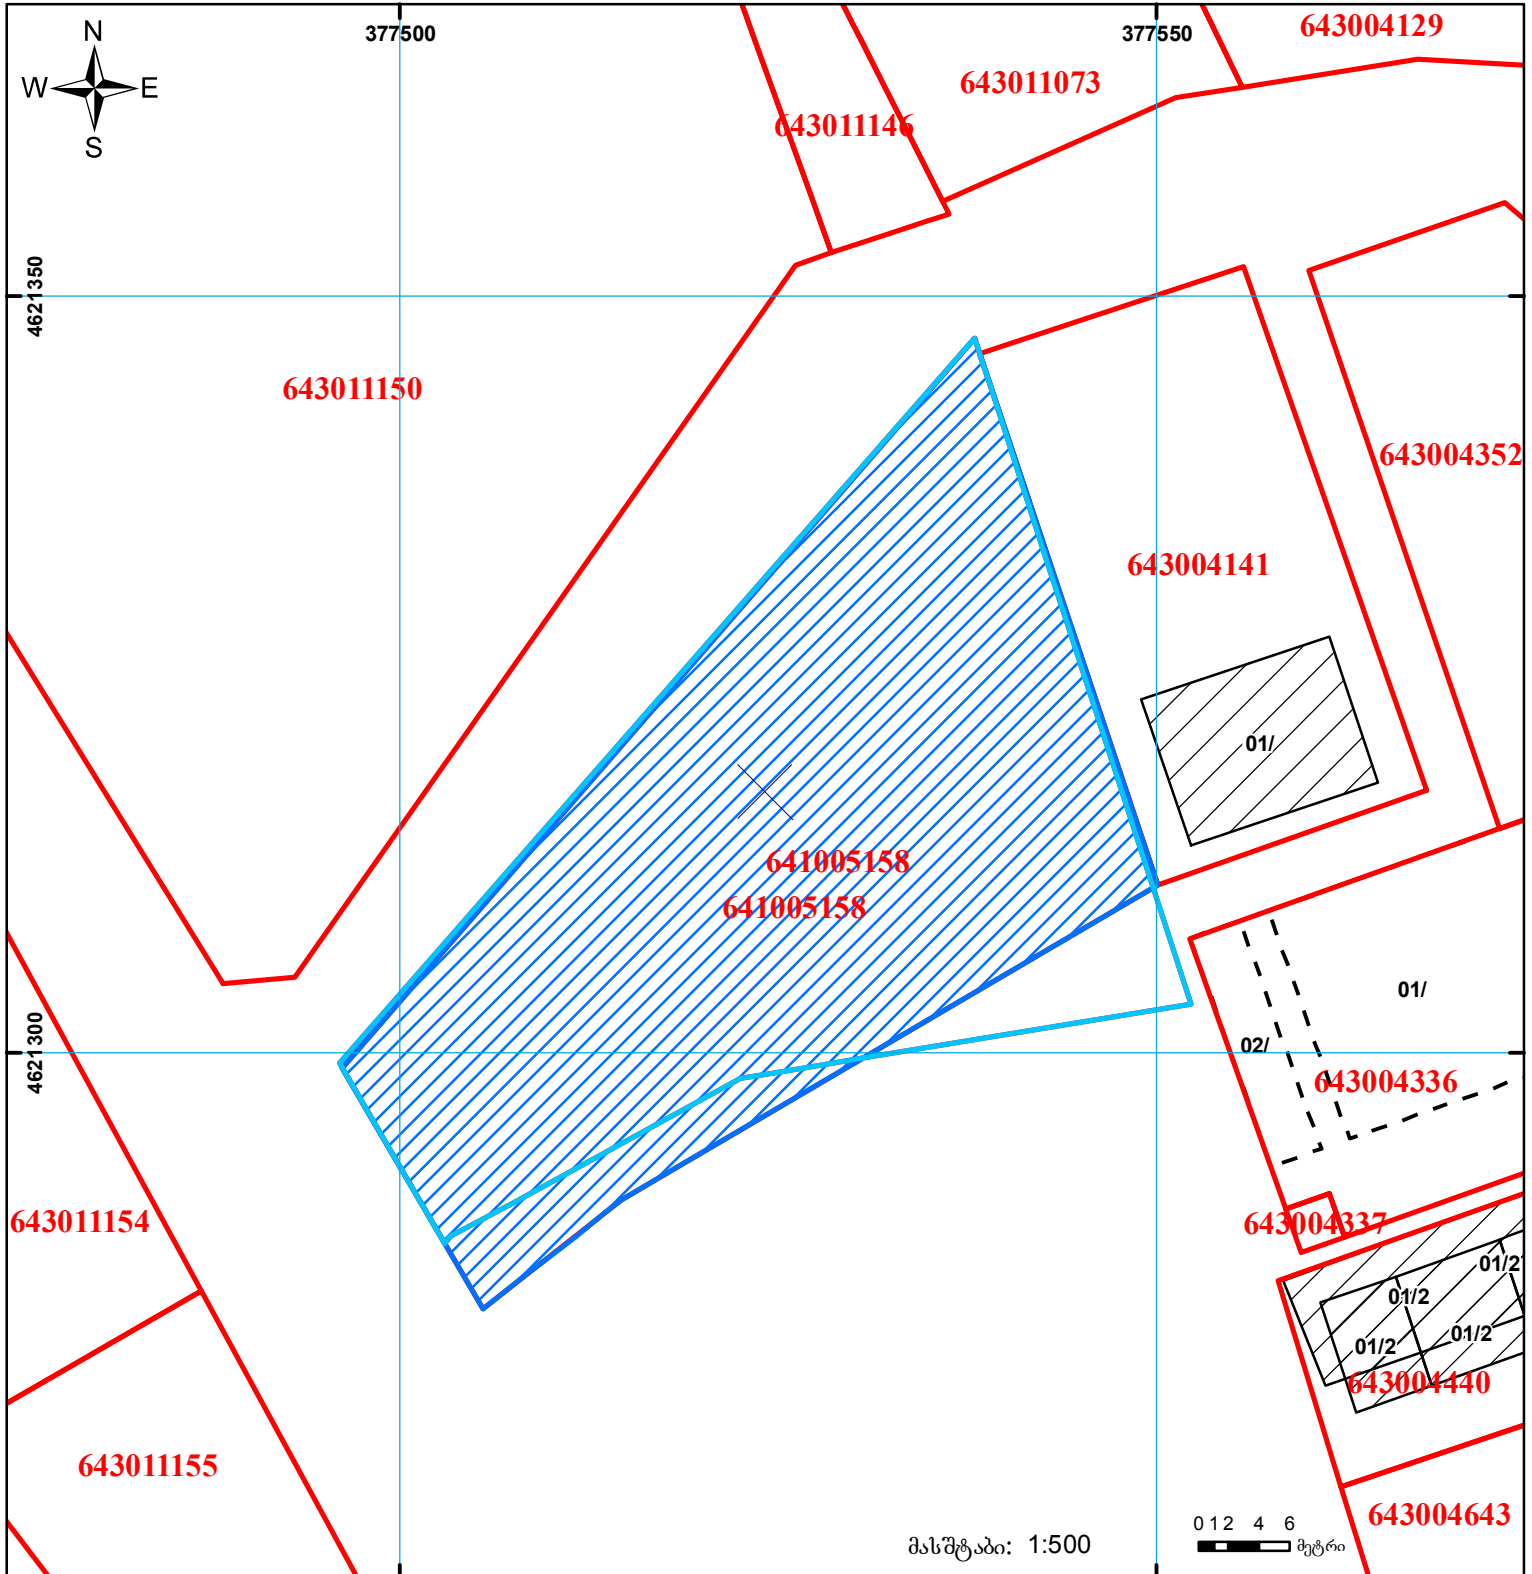

მიწის ნაკვეთის საკადასტრო კოდი: **64 10 05 158**  
 განცხადების რეგისტრაციის ნომერი: **882021049404**  
 მიწის ნაკვეთის ფართობი: **1500 კვ.მ.**  
 დანიშნულება: **17.08.21**  
 მომზადების თარიღი:

	შენიშნული ნაკვეთი, პირობითი ნომერი/სართულიანობა		ვალდებულება		საზღვრე ნაკვეთი
	მიწის ნაკვეთის საკადასტრო საზღვარი		შეუქმებარე ნაკვეთი		

0 12 4 6 მეტრი  
 00°0' UTM (საერთაშორისო) სისტემის კოორდ.