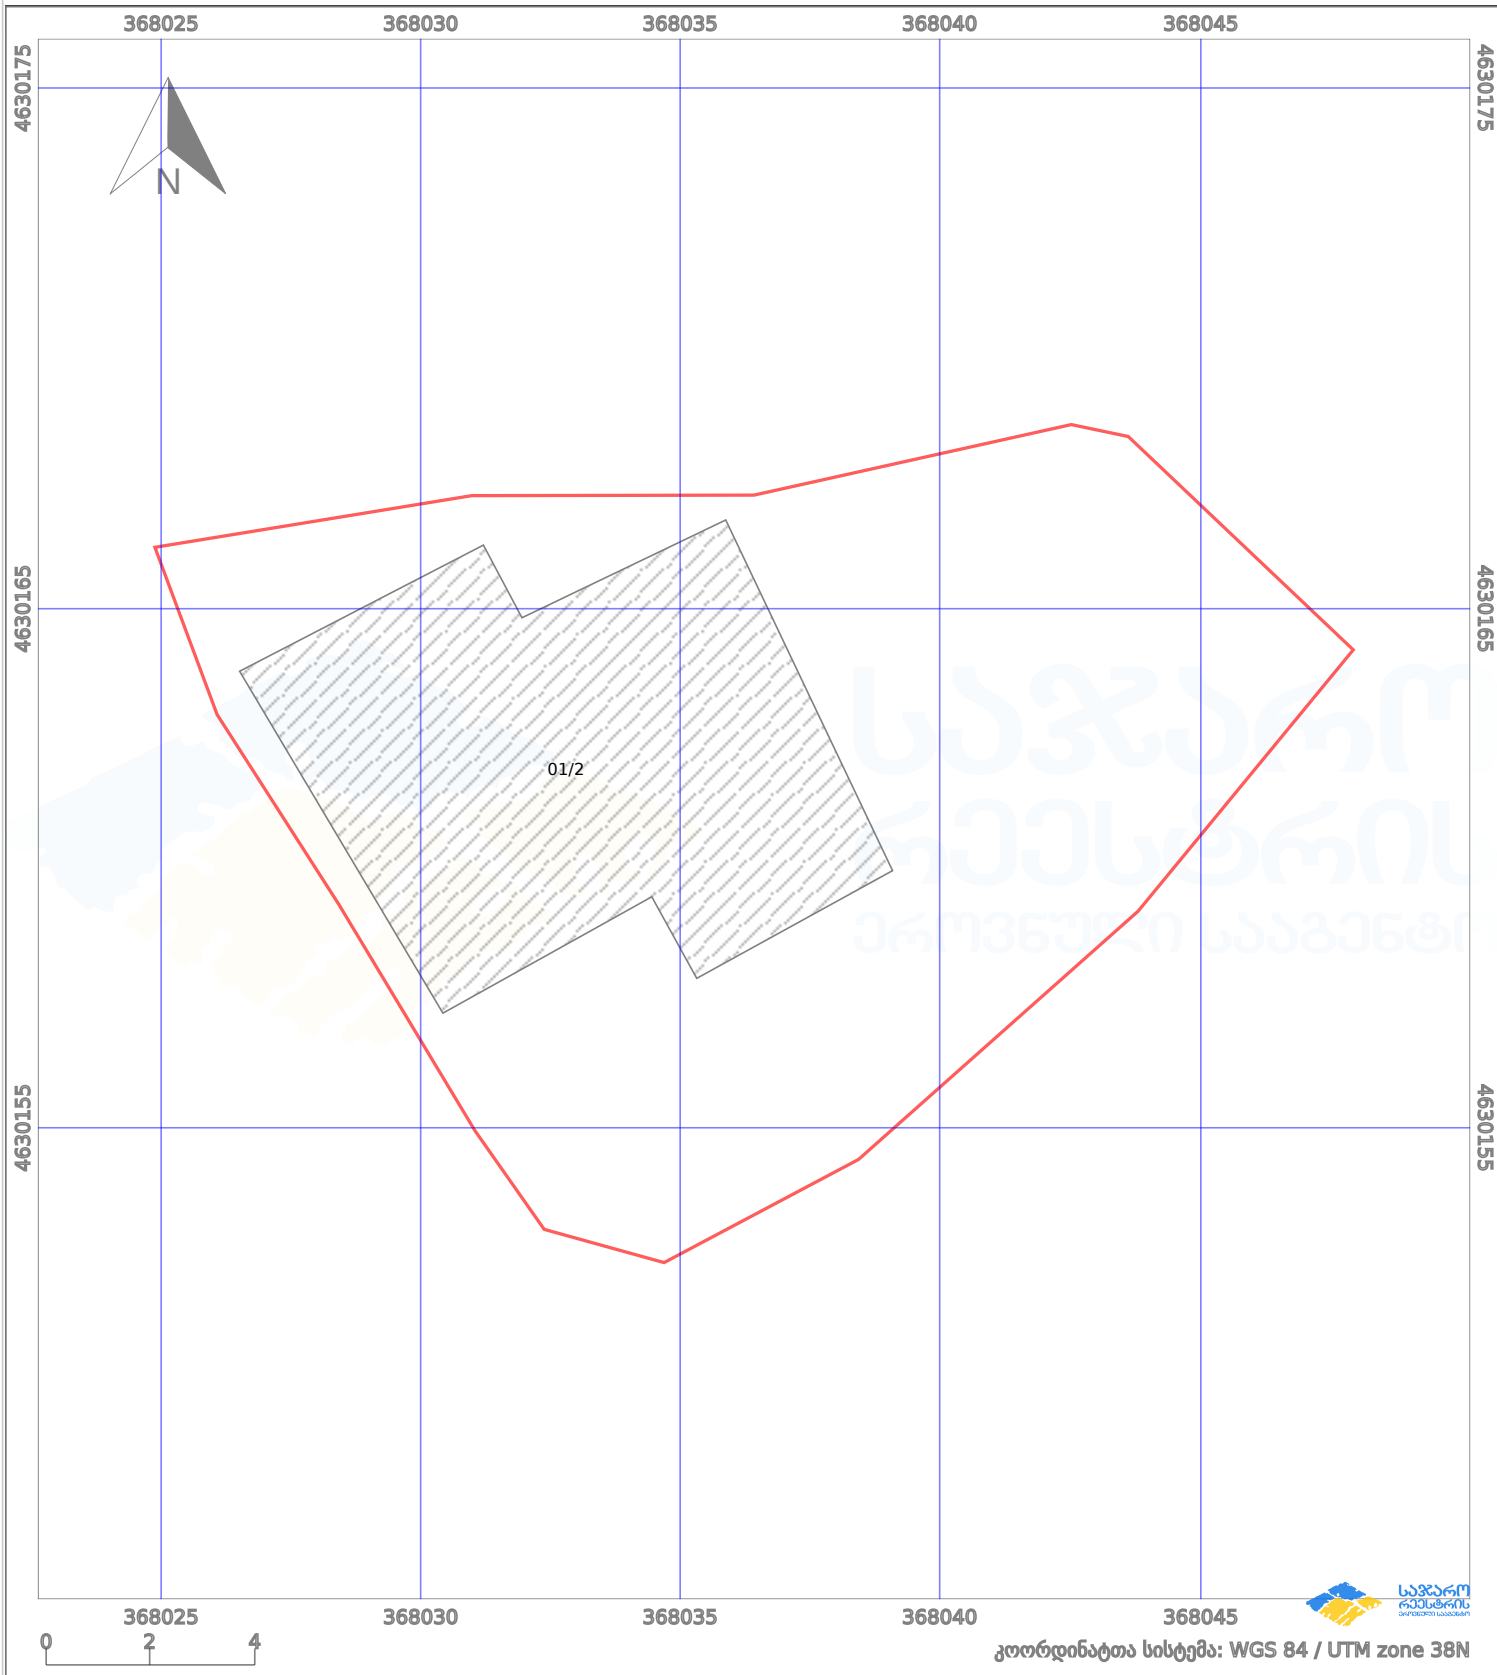

# საკადასტრო გეგმა

საქართველოს რეესტრის ეროვნული სააგენტო

საკადასტრო კოდი:

64.25.01.217

ნაკვეთის დანიშნულება:

სასოფლო-სამეურნეო(საკარმიდამო)

განცხადების ნომერი:

882025482592

ფართობი:

223 კვ.მ (WGS 84 / UTM zone 38N)

მომზადების თარიღი:

01/05/2025

პირობითი აღნიშვნები:

- |  |                   |  |                    |  |                         |  |                     |
|--|-------------------|--|--------------------|--|-------------------------|--|---------------------|
|  | ნაკვეთის საზღვარი |  | მშენებარე ნაგებობა |  | 02/4 აშენებული ნაგებობა |  | მინისქვეშა ნაგებობა |
|  | საზღვარი ნაგებობა |  | ტყის ფონდი         |  | ვალდებულება             |  | ქარსაფარი ბოლი      |