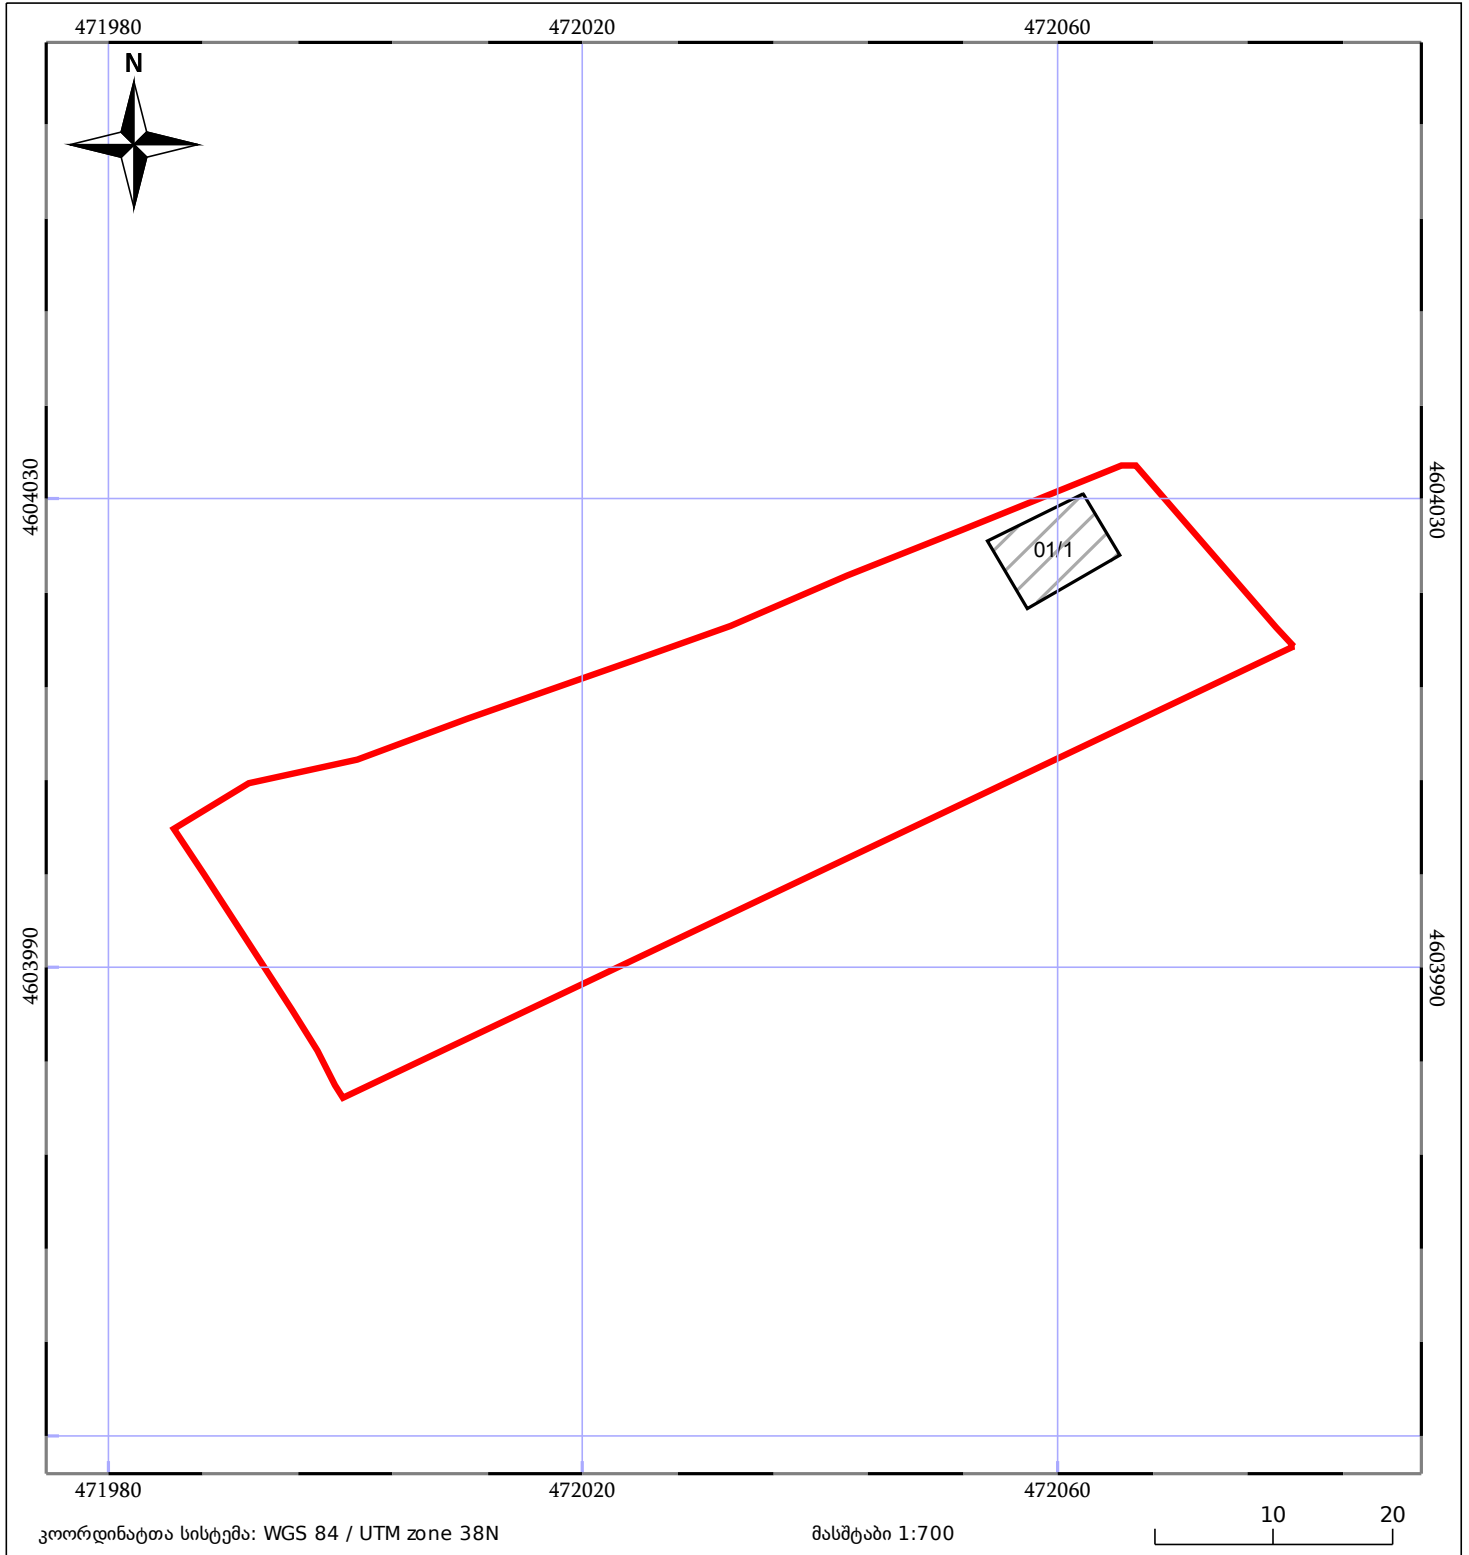

საკადასტრო გეგმა

საჯარო რეესტრის ეროვნული
სააგენტო

საკადასტრო კოდი: **84.04.34.021.012**

ნაკვეთის დანიშნულება:

სასოფლო-სამეურნეო(საკარმიდამო)

განცხადების ნომერი: **882022057224**

ფართობი:

2028 კვ.მ (WGS 84 / UTM zone 38N)

მომზადების თარიღი: **20/10/2022**

05/25 მშენებარე ნაგებობა	ნაკვეთის საკადასტრო საზღვარი	05/25 შენობა/ნაგებობა
საზღვრული ნაგებობა	ტყის ფონდი	ვალდებულება