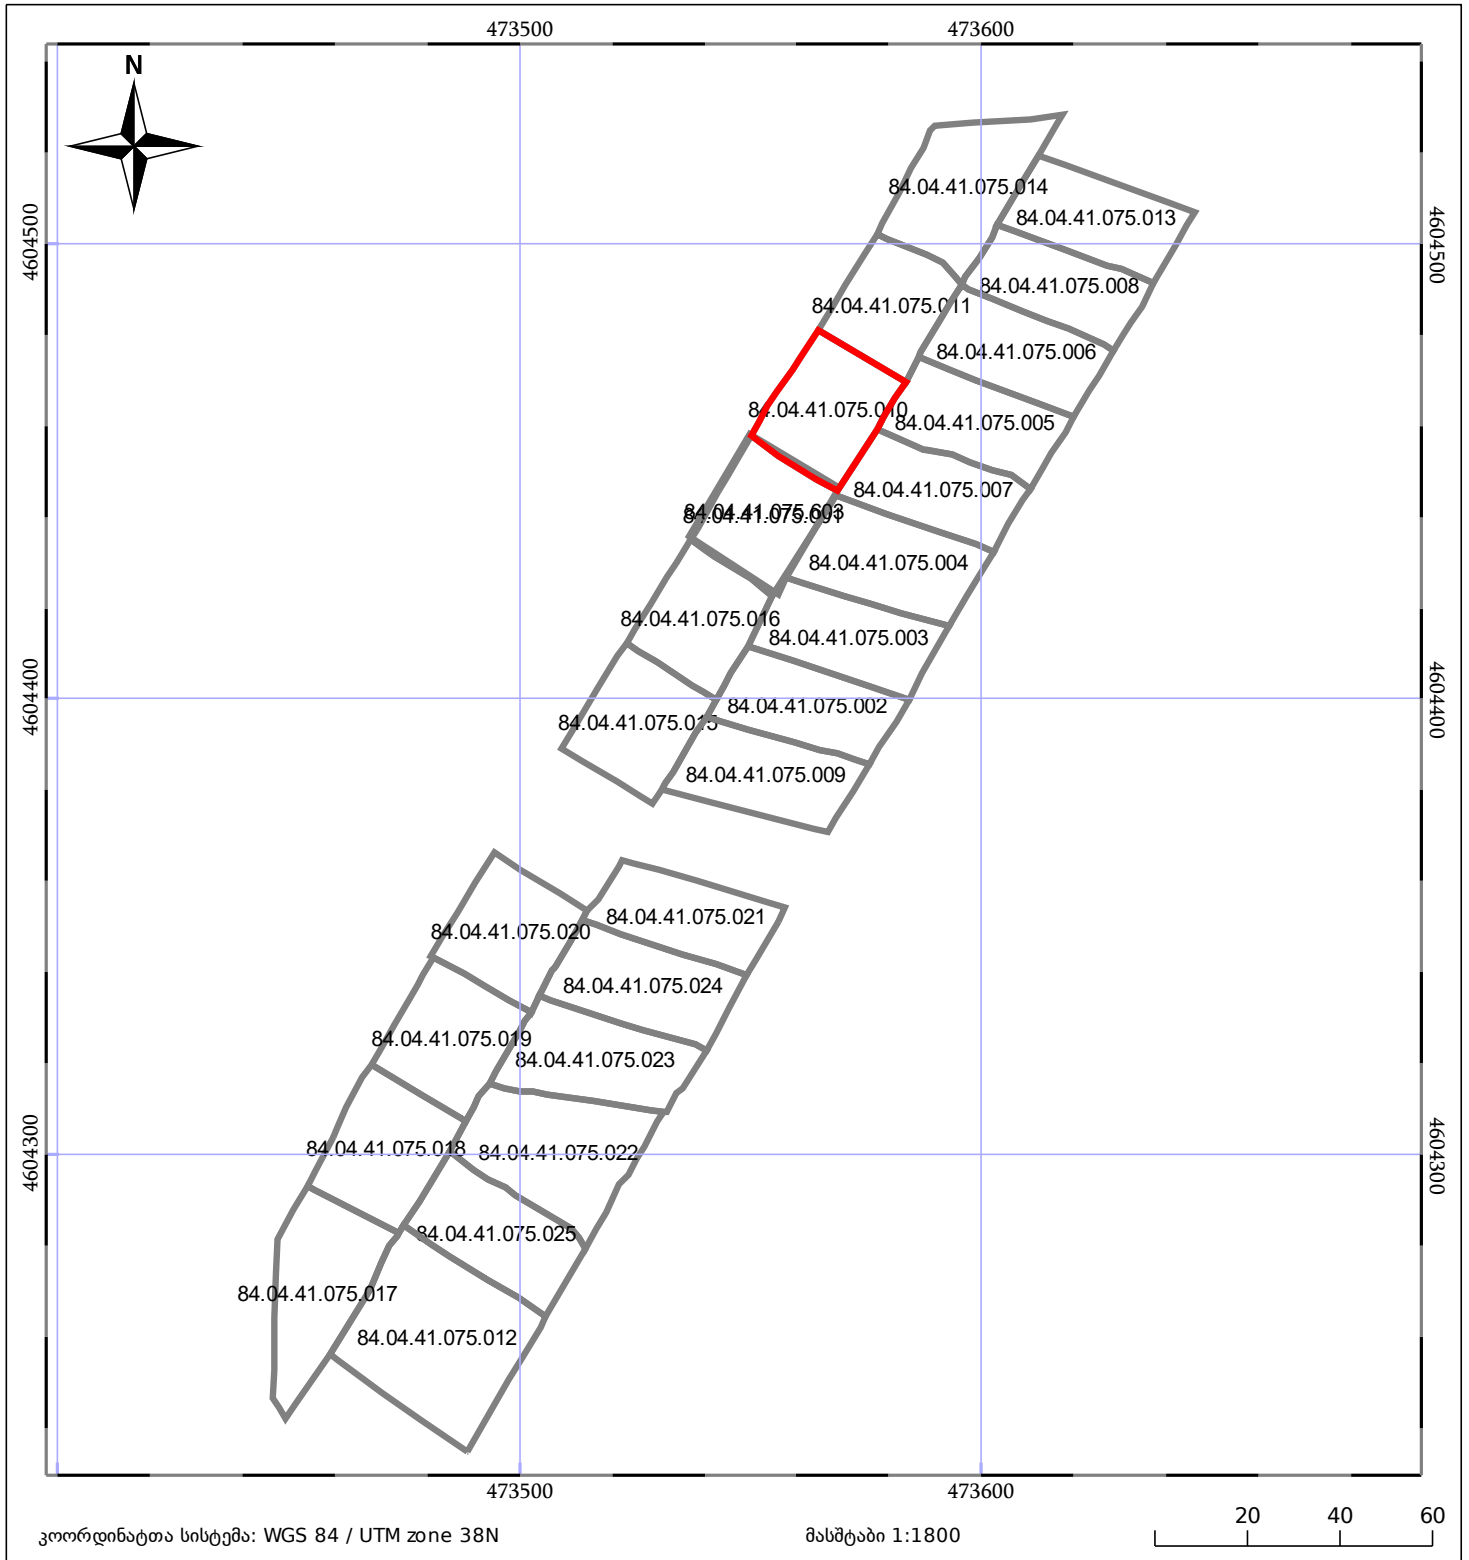

ბლოკის გეგმა

საჯარო რეესტრის ეროვნული
სააგენტო

ბლოკის საკადასტრო კოდი: **84.04.41.075**

მომზადების თარიღი: **07/11/2022**

განცხადების ნომერი: **882022217175**

	შენიშნული ნაგებობა		ნაკვეთის საკადასტრო საზღვარი
	შენიშნული ნაგებობა		ბლოკის საკადასტრო ფენა