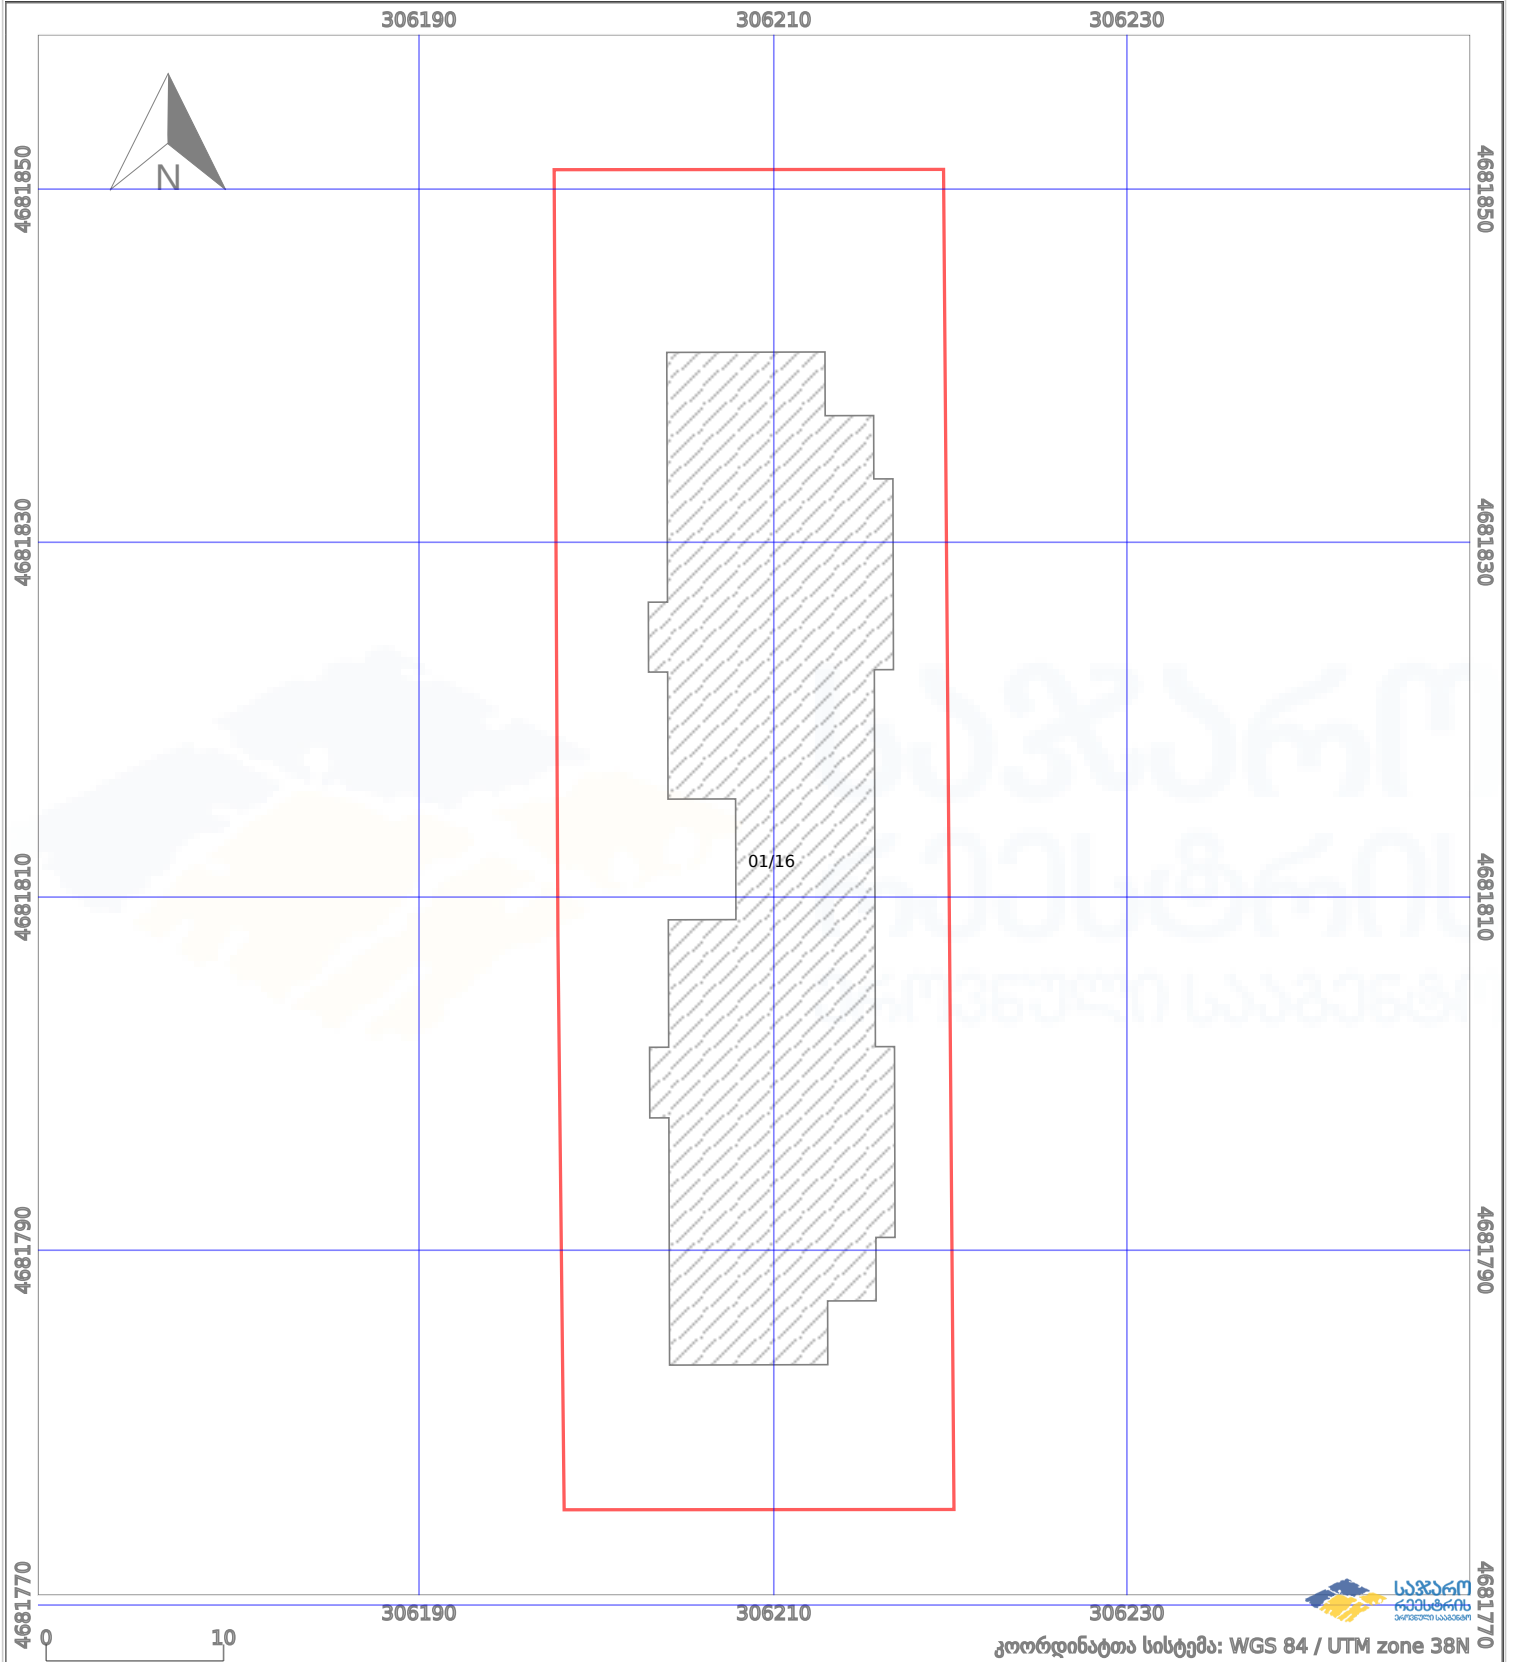

# საკადასტრო გეგმა

საქართველოს რეესტრის ეროვნული სააგენტო

საკადასტრო კოდი:

**03.01.22.232**

ნაკვეთის დანიშნულება:

**არასასოფლო სამეურნეო**

განცხადების ნომერი:

**892021041593**

ფართობი:

**1671 კვ.მ (WGS 84 / UTM zone 38N)**

მომზადების თარიღი:

**07/12/2021**

პირობითი აღნიშვნები:			
	ნაკვეთის საზღვარი		მშენებარე ნაგებობა
	საზღვარი ნაგებობა		ტყის ფონდი
			აშენებული ნაგებობა
			ვალდებულება