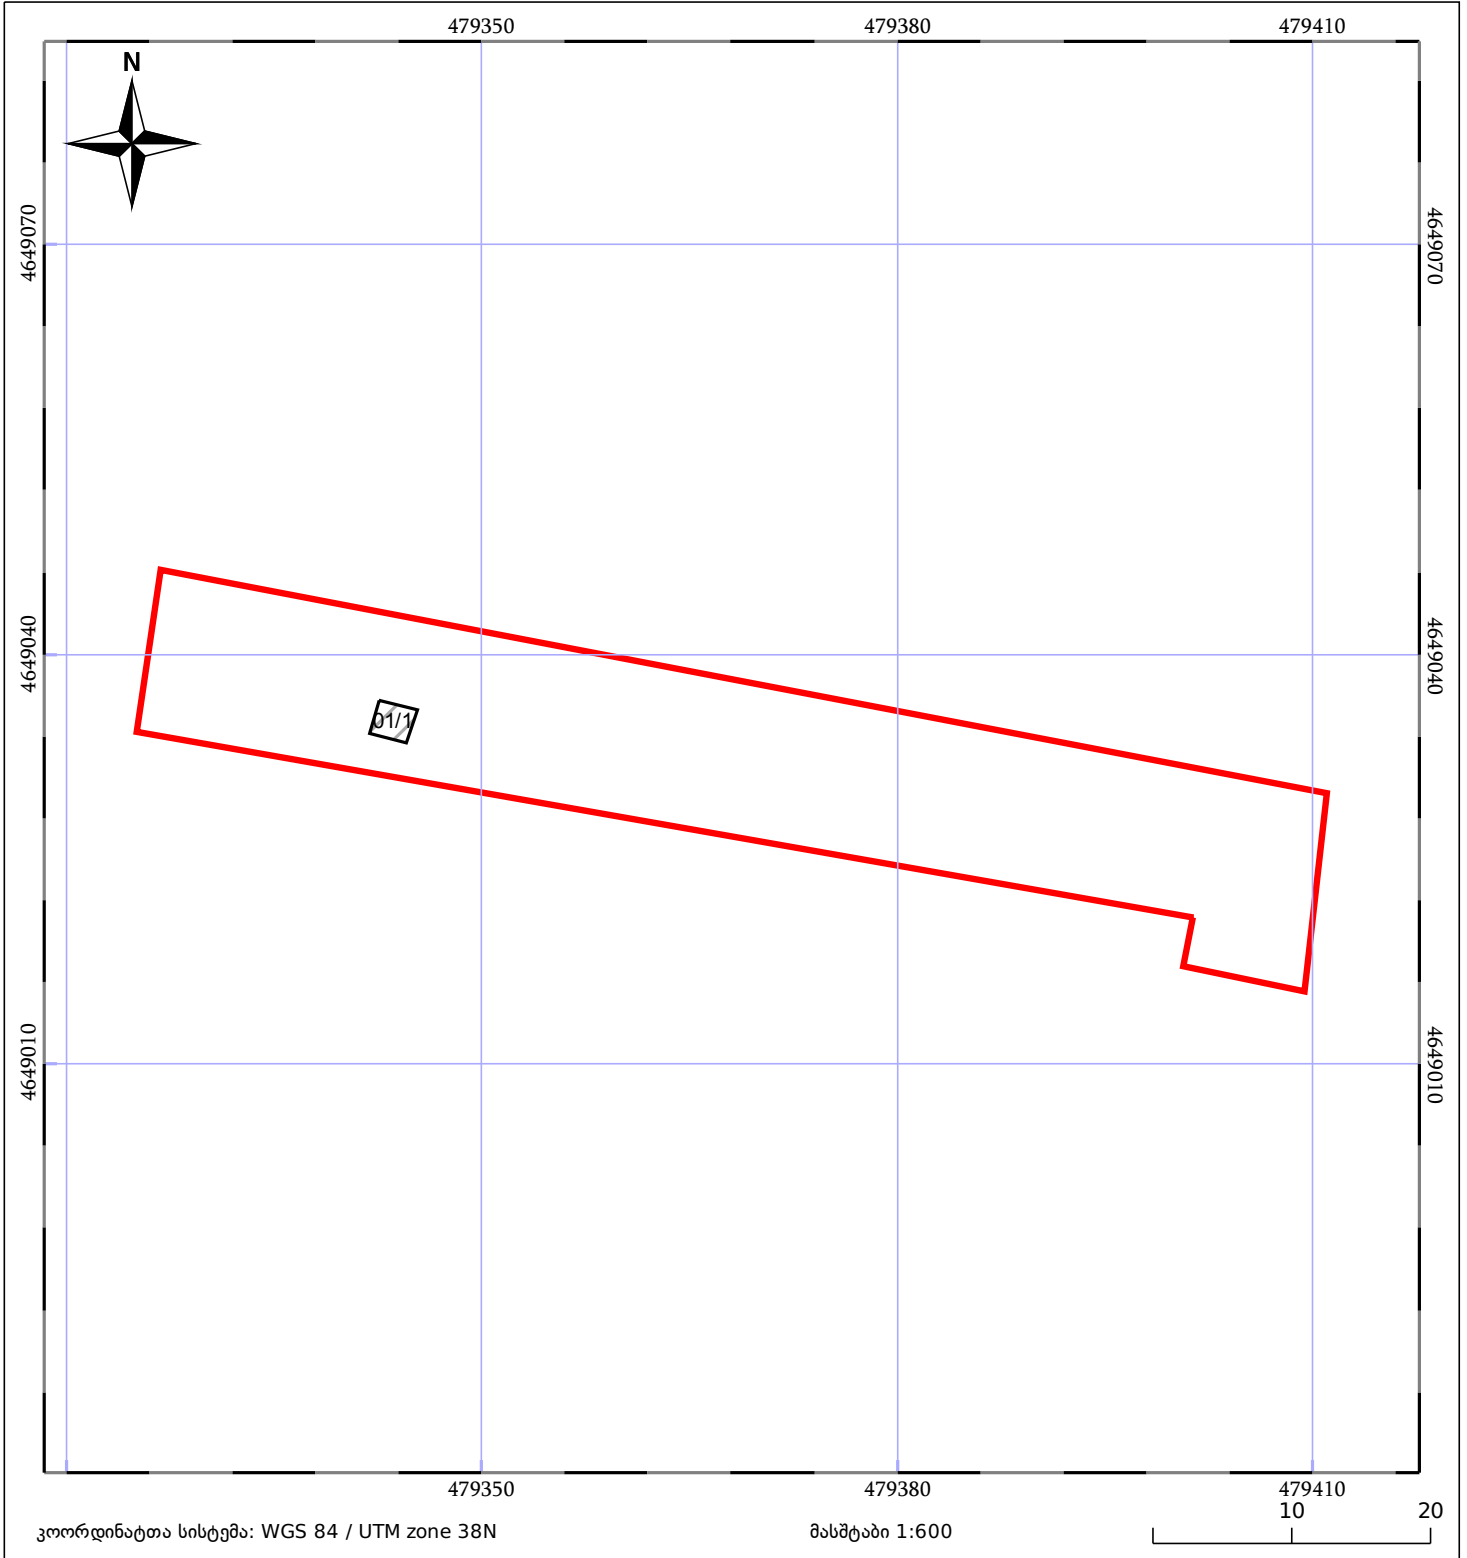

# საკადასტრო გეგმა

საჯარო რეესტრის ეროვნული  
სააგენტო

საკადასტრო კოდი: 71.64.83.310

ნაკვეთის დანიშნულება:

სასოფლო-სამეურნეო

განცხადების ნომერი: 892018079300

ფართობი:

1000 კვ.მ (WGS 84 / UTM zone 38N)

მომზადების თარიღი: 07/09/2018

05/25 მშენებარე ნაკებობა	05/25 მენობა/ნაკებობა	ტყის ფონდი
ნაკვეთის საკადასტრო საზღვარი	ხაზობრივი ნაკებობა	ვალდებულება