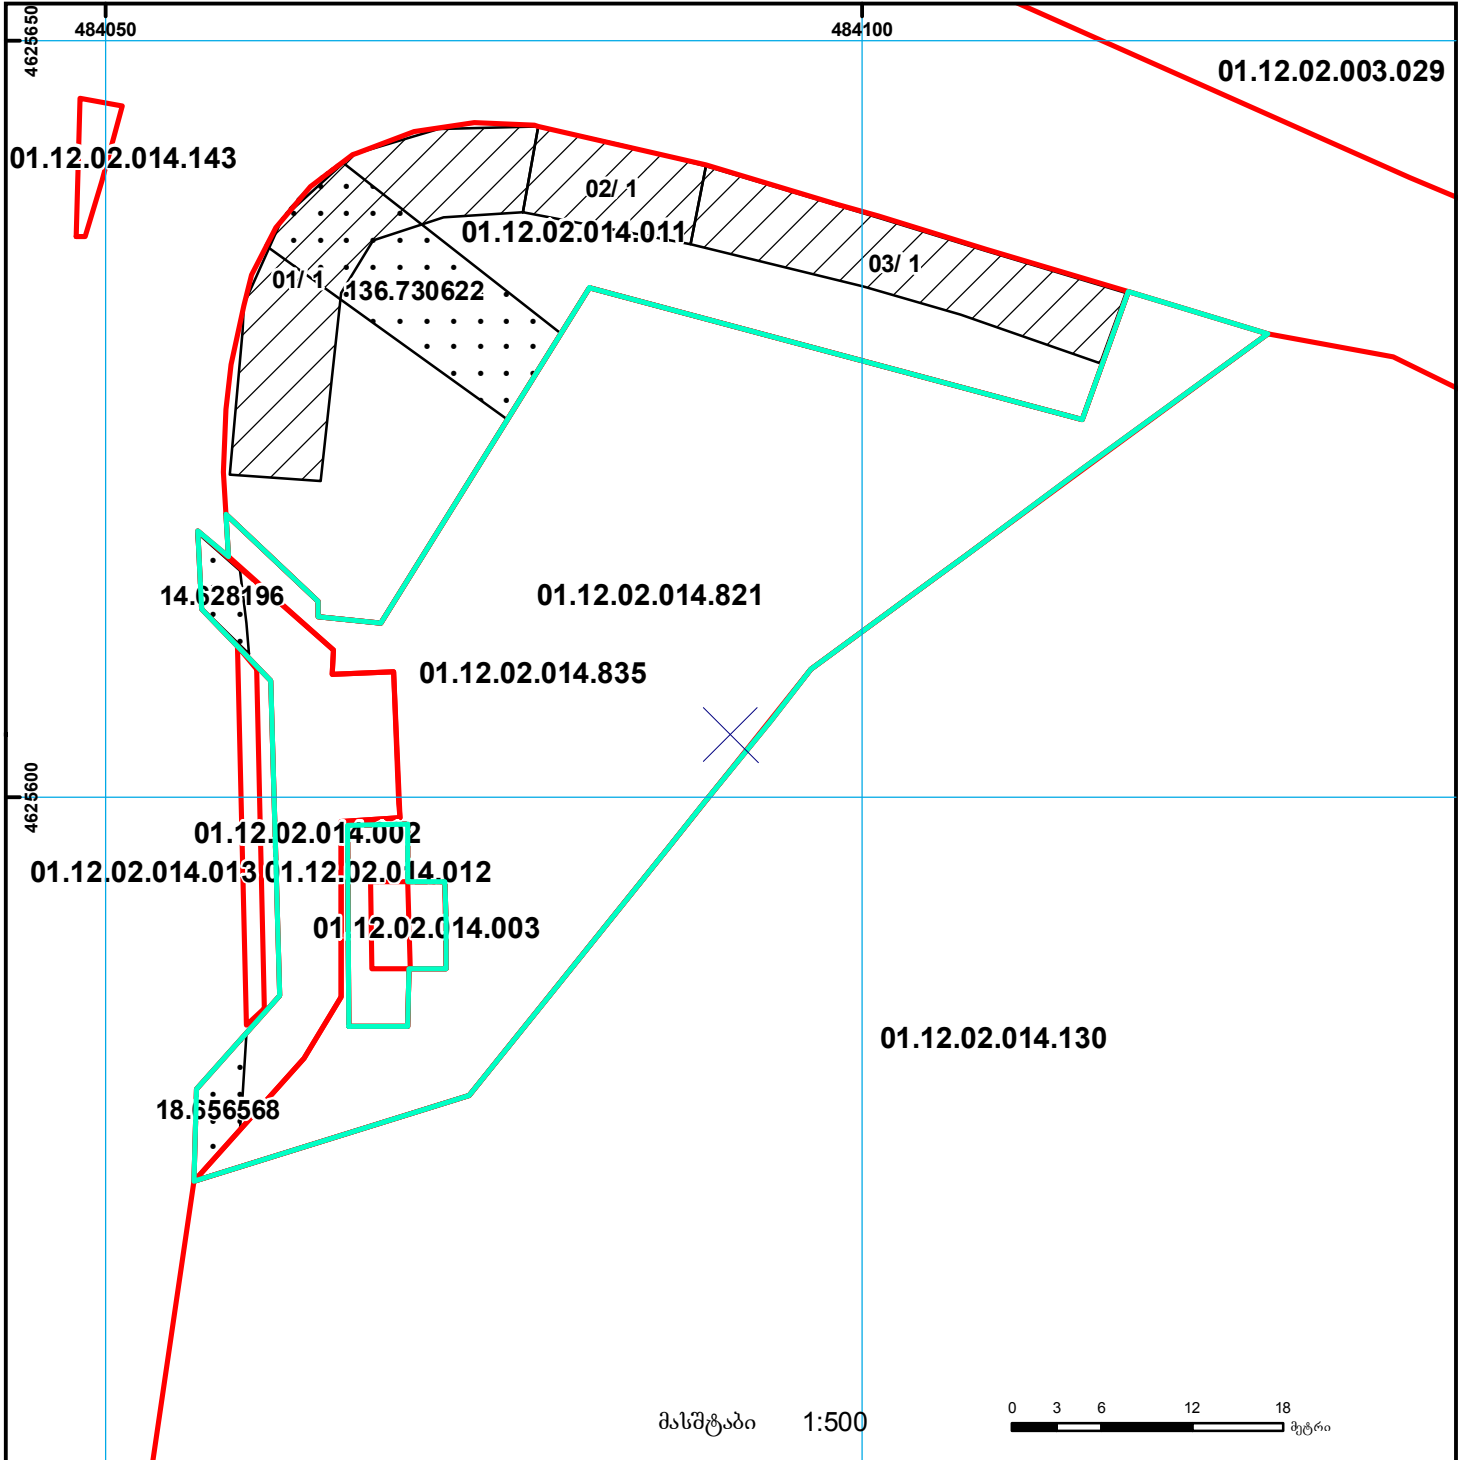

ელვრისა განსხვავება ძალადის ვერსიისგან სერვიტუტით

მიწის ნაკვეთის საკადასტრო კოდი: 882022663410
 განცხადების რეგისტრაციის ნომერი: 01.12.02.014.835
 მიწის ნაკვეთის ფართობი: 1567 კვ.მ.
 მომზადების თარიღი: 15.09.22

შენობა-ნაგებობა, პირობითი ნომერი/სართულიანობა	ვალდებულება	საზოგადოებრივი ნაგებობა	UTM (საერთაშორისო) სისტემის კოორდ.
მიწის ნაკვეთის საკადასტრო საზღვარი	მშენებარე ნაგებობა	მიწისქვეშა ნაგებობა	