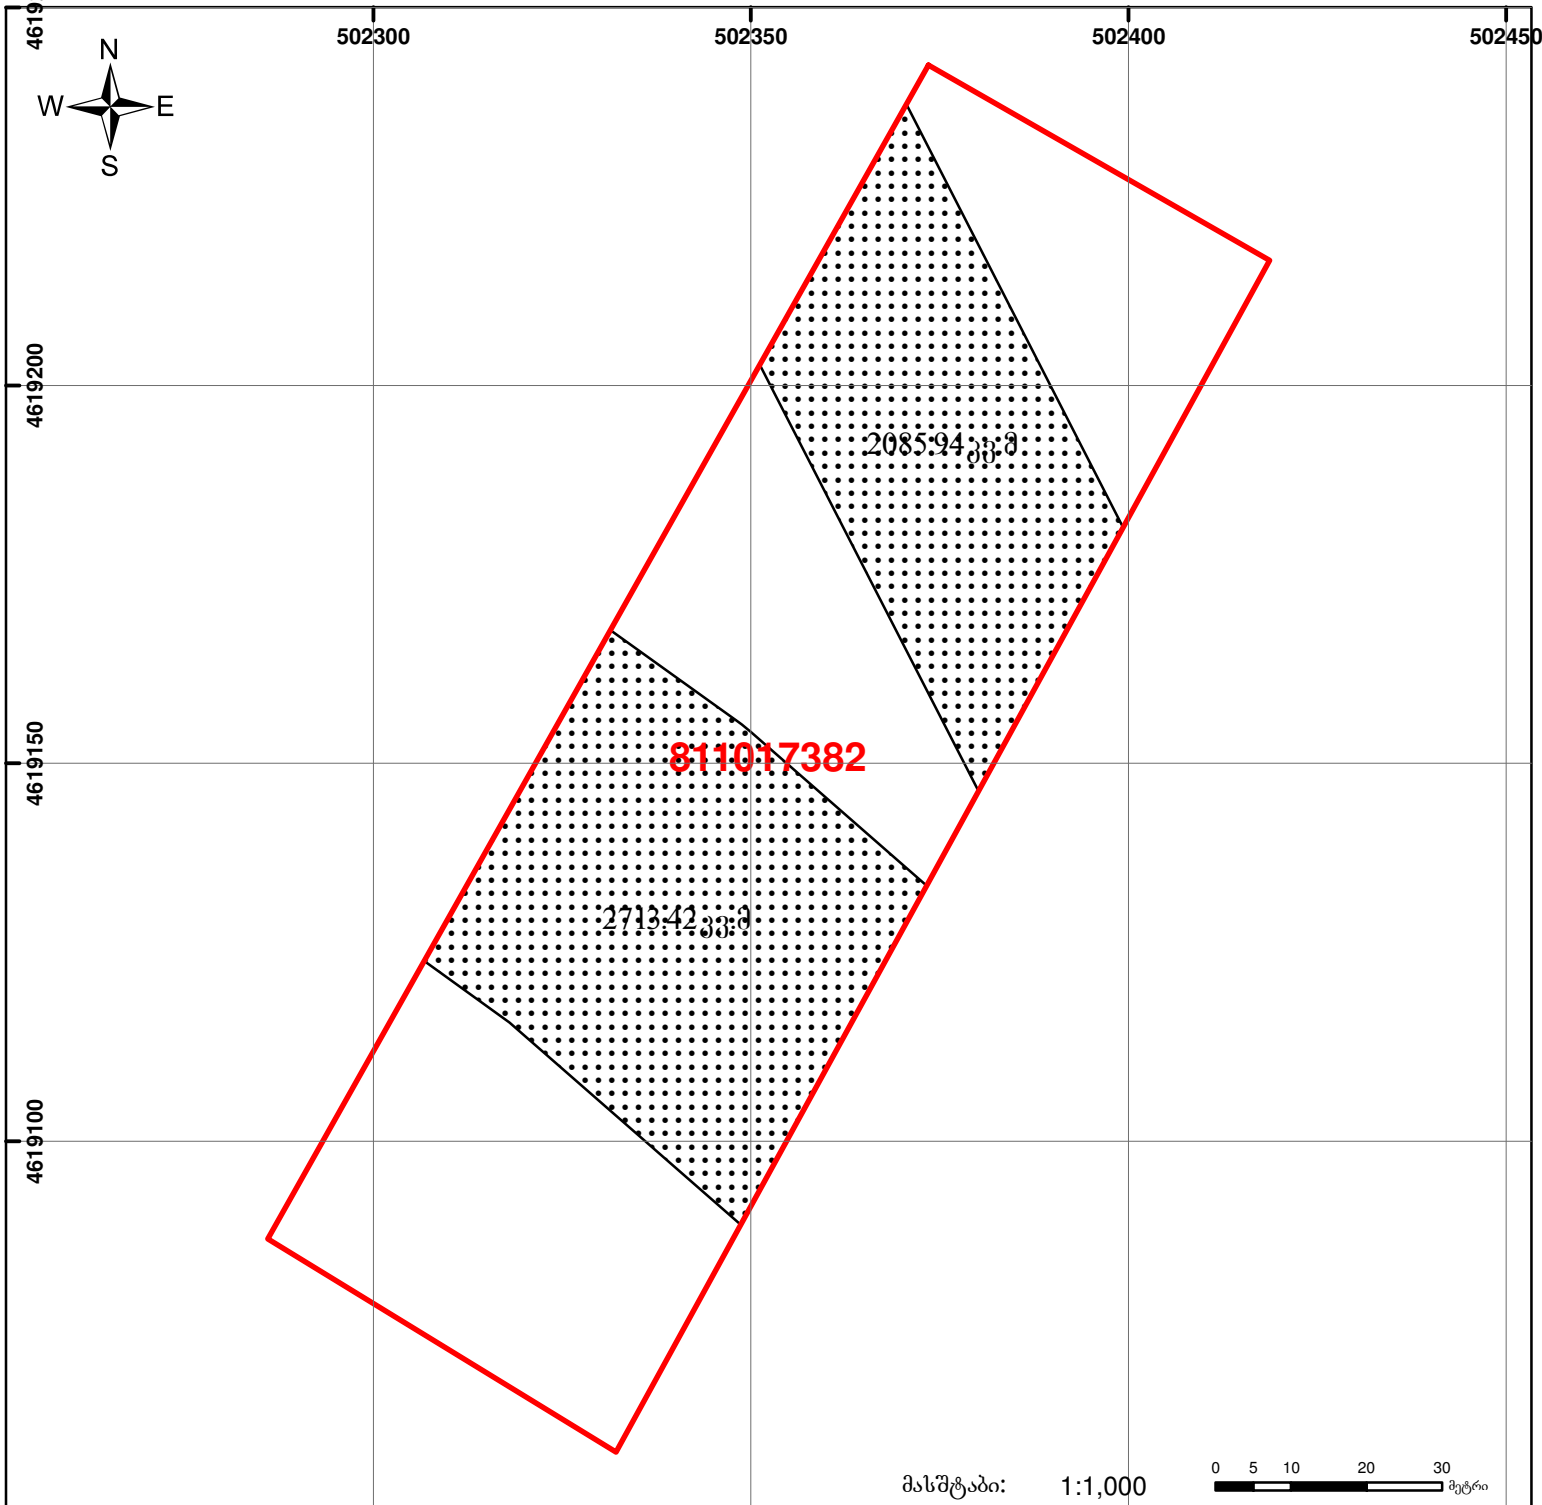

საქართველოს იუსტიციის სამინისტრო  
საჯარო რეგისტრის ეროვნული სააგენტო  
საკადასტრო ბეჭედი

მიწის ნაკვეთის საკადასტრო კოდი: 81 10 17 382  
ბანკსაღების რეგისტრაციის ნომერი: 882011383820  
მიწის ნაკვეთის ფართობი: 9500 კვ.მ.  
ღანიშნულება: სასოფლო-სამეურნეო

ომზადების თარიღი: 10.08.11

მასშტაბი: 1:1,000

	შენიშნული ნაკვეთი, პირობითი ნომერი/სართულიანობა		ვალდებულება		საზოგადოებრივი ნაკვეთი
	მიწის ნაკვეთის საკადასტრო საზღვარი		მშენებარე ნაკვეთი		

0.00  
00'0  
UTM (საერთაშორისო) სისტემის კოორდ.