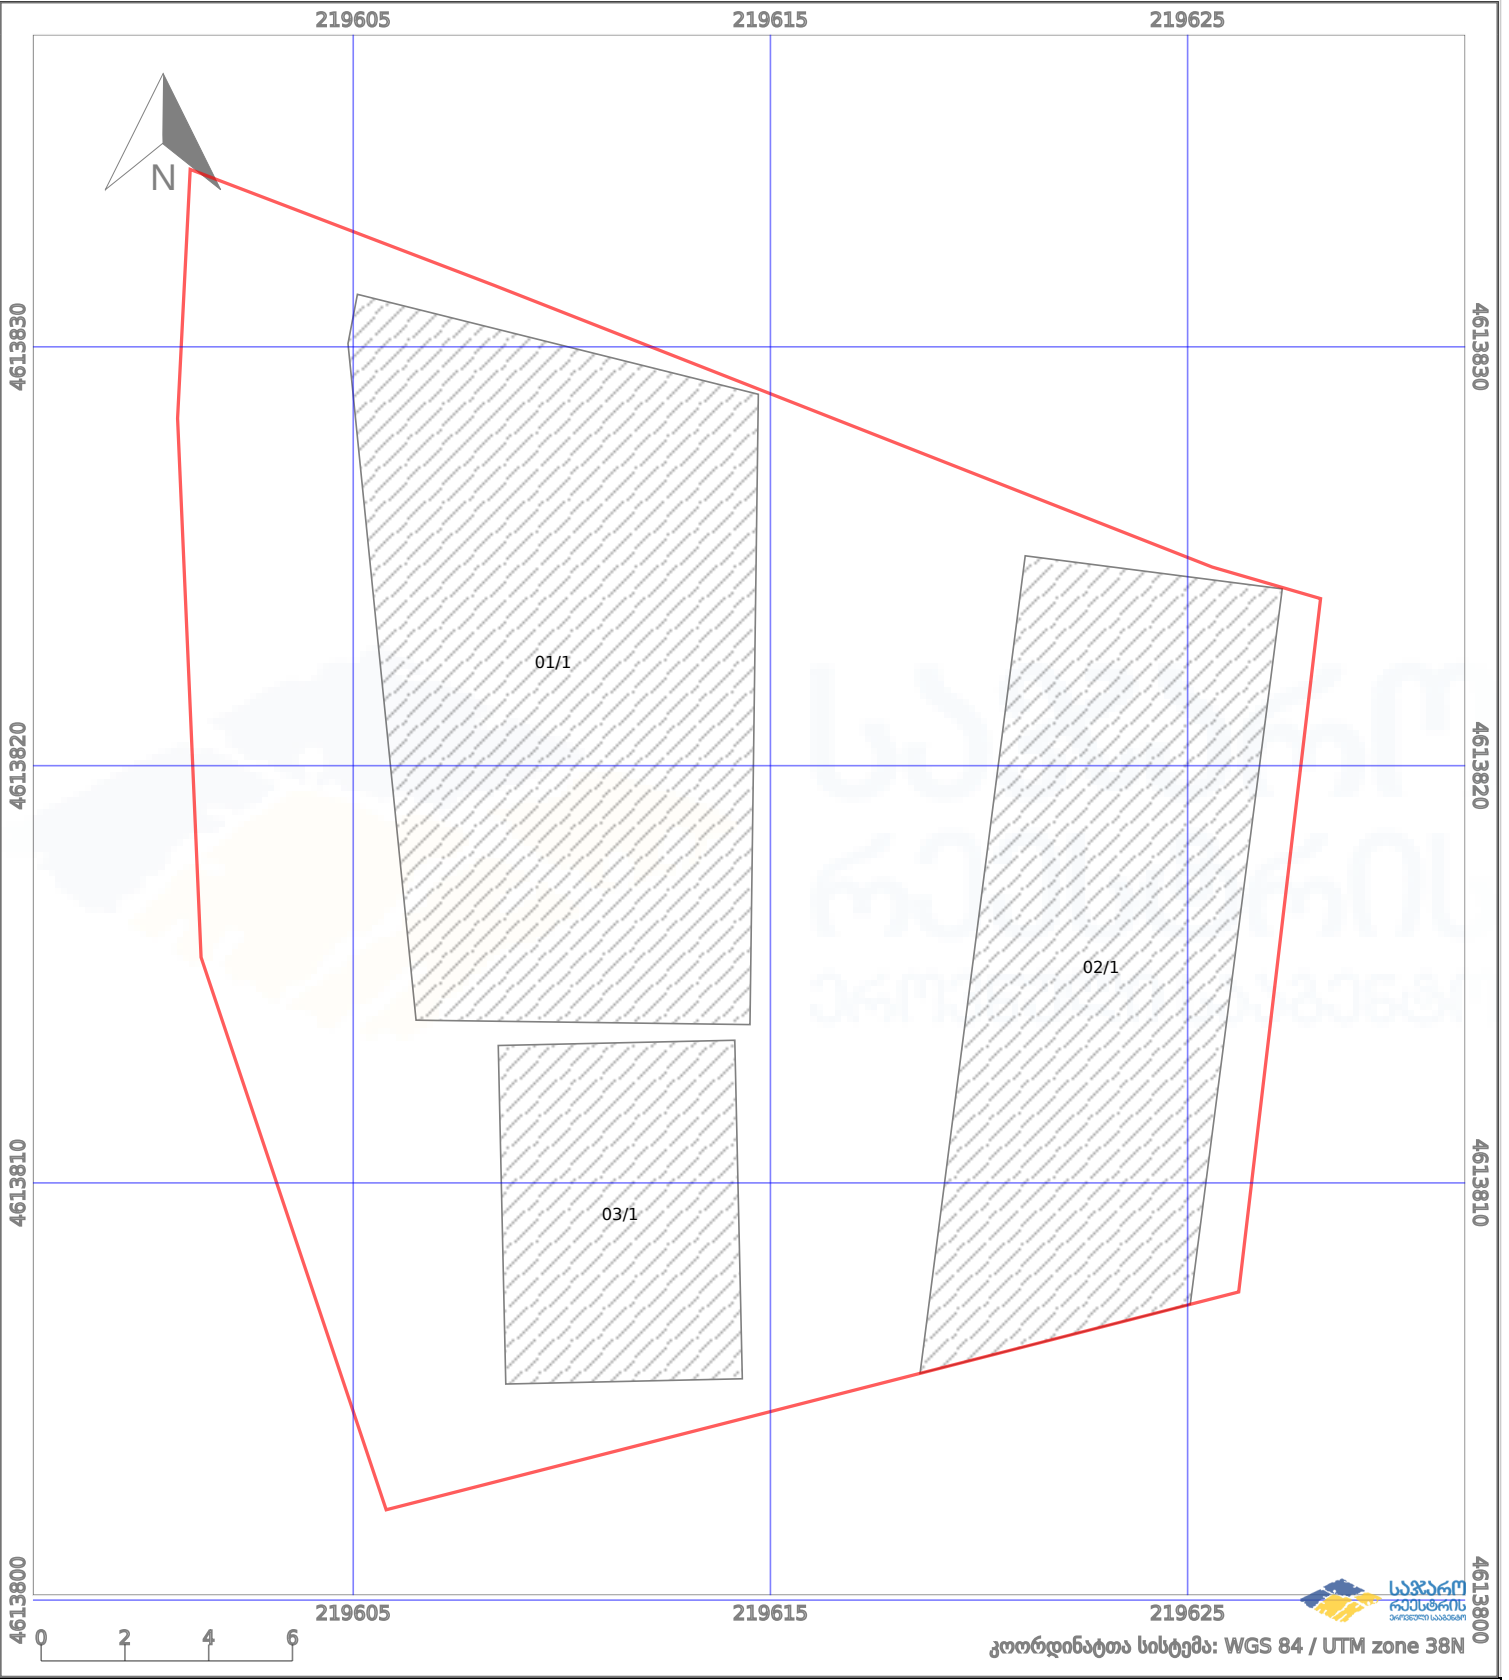

# საკადასტრო გეგმა

საქართველოს რეესტრის ეროვნული სააგენტო

საკადასტრო კოდი:

05.31.02.116

ნაკვეთის დანიშნულება:

არასასოფლო-სამეურნეო

განცხადების ნომერი:

882022298908

ფართობი:

615 კვ.მ (WGS 84 / UTM zone 38N)

615 კვ.მ (WGS 84 / UTM zone 37N)

მომზადების თარიღი:

06/05/2022

პირობითი აღნიშვნები:

- |  |                    |  |                    |  |                    |  |                |
|--|--------------------|--|--------------------|--|--------------------|--|----------------|
|  | ნაკვეთის საზღვარი  |  | მშენებარე ნაკებობა |  | აშენებული ნაკებობა |  | ქარსაფარი ზოლი |
|  | საზომრივი ნაკებობა |  | ტყის ფონდი         |  | ვალდებულება        |  |                |