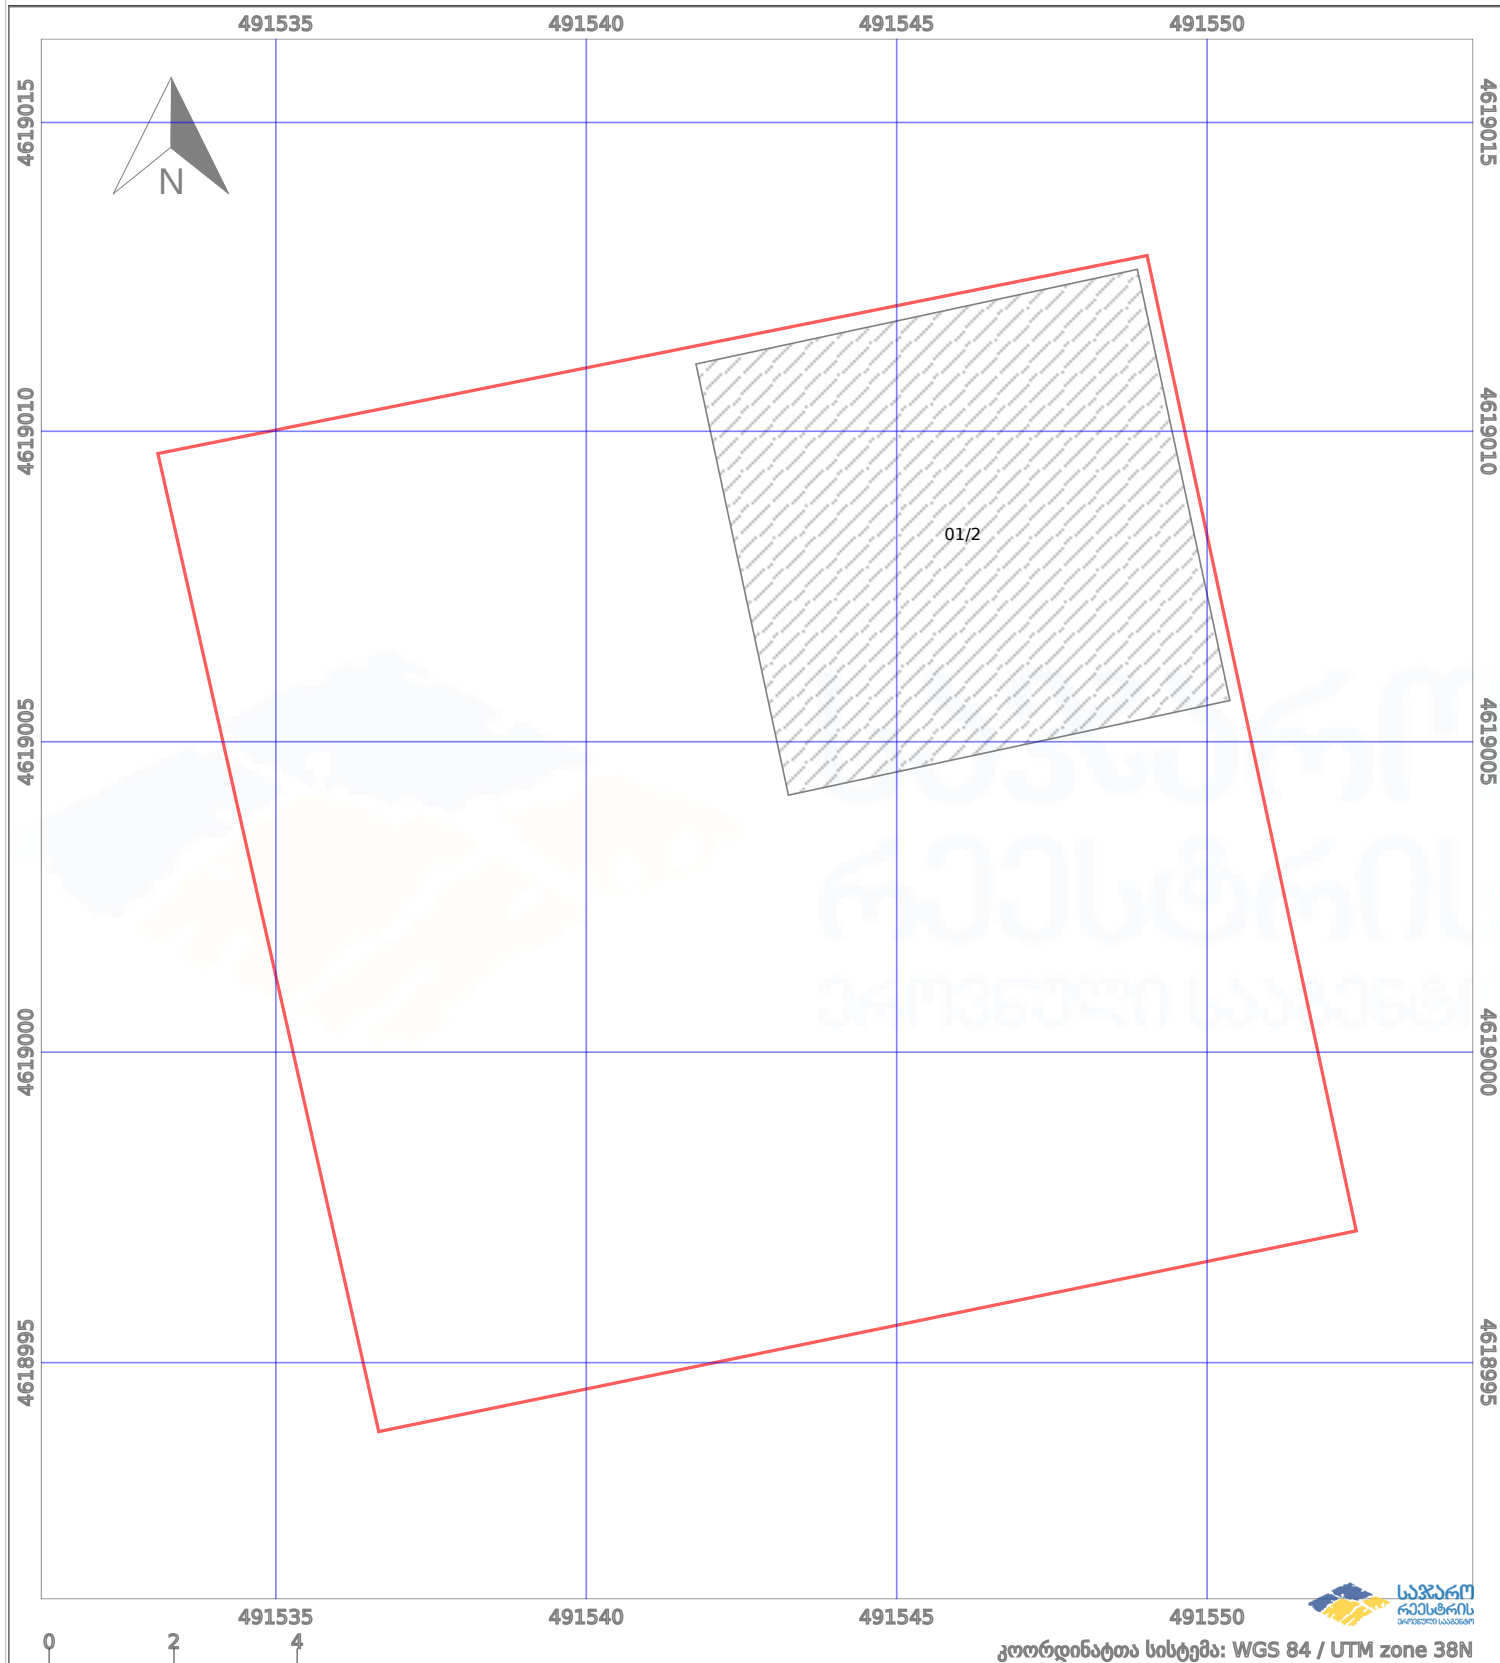

საკადასტრო გეგმა

საქართველოს რეესტრის ეროვნული სააგენტო

საკადასტრო კოდი:

81.08.26.578

ნაკვეთის დანიშნულება:

სასოფლო-სამეურნეო

განცხადების ნომერი:

882022143653

ფართობი:

261 კვ.მ (WGS 84 / UTM zone 38N)

მომზადების თარიღი:

01/03/2022

პირობითი აღნიშვნები:			
	ნაკვეთის საზღვარი		მშენებარე ნაგებობა
	საზღვარი ნაგებობა		ტყის ფონდი
	აშენებული ნაგებობა		ვალდებულება