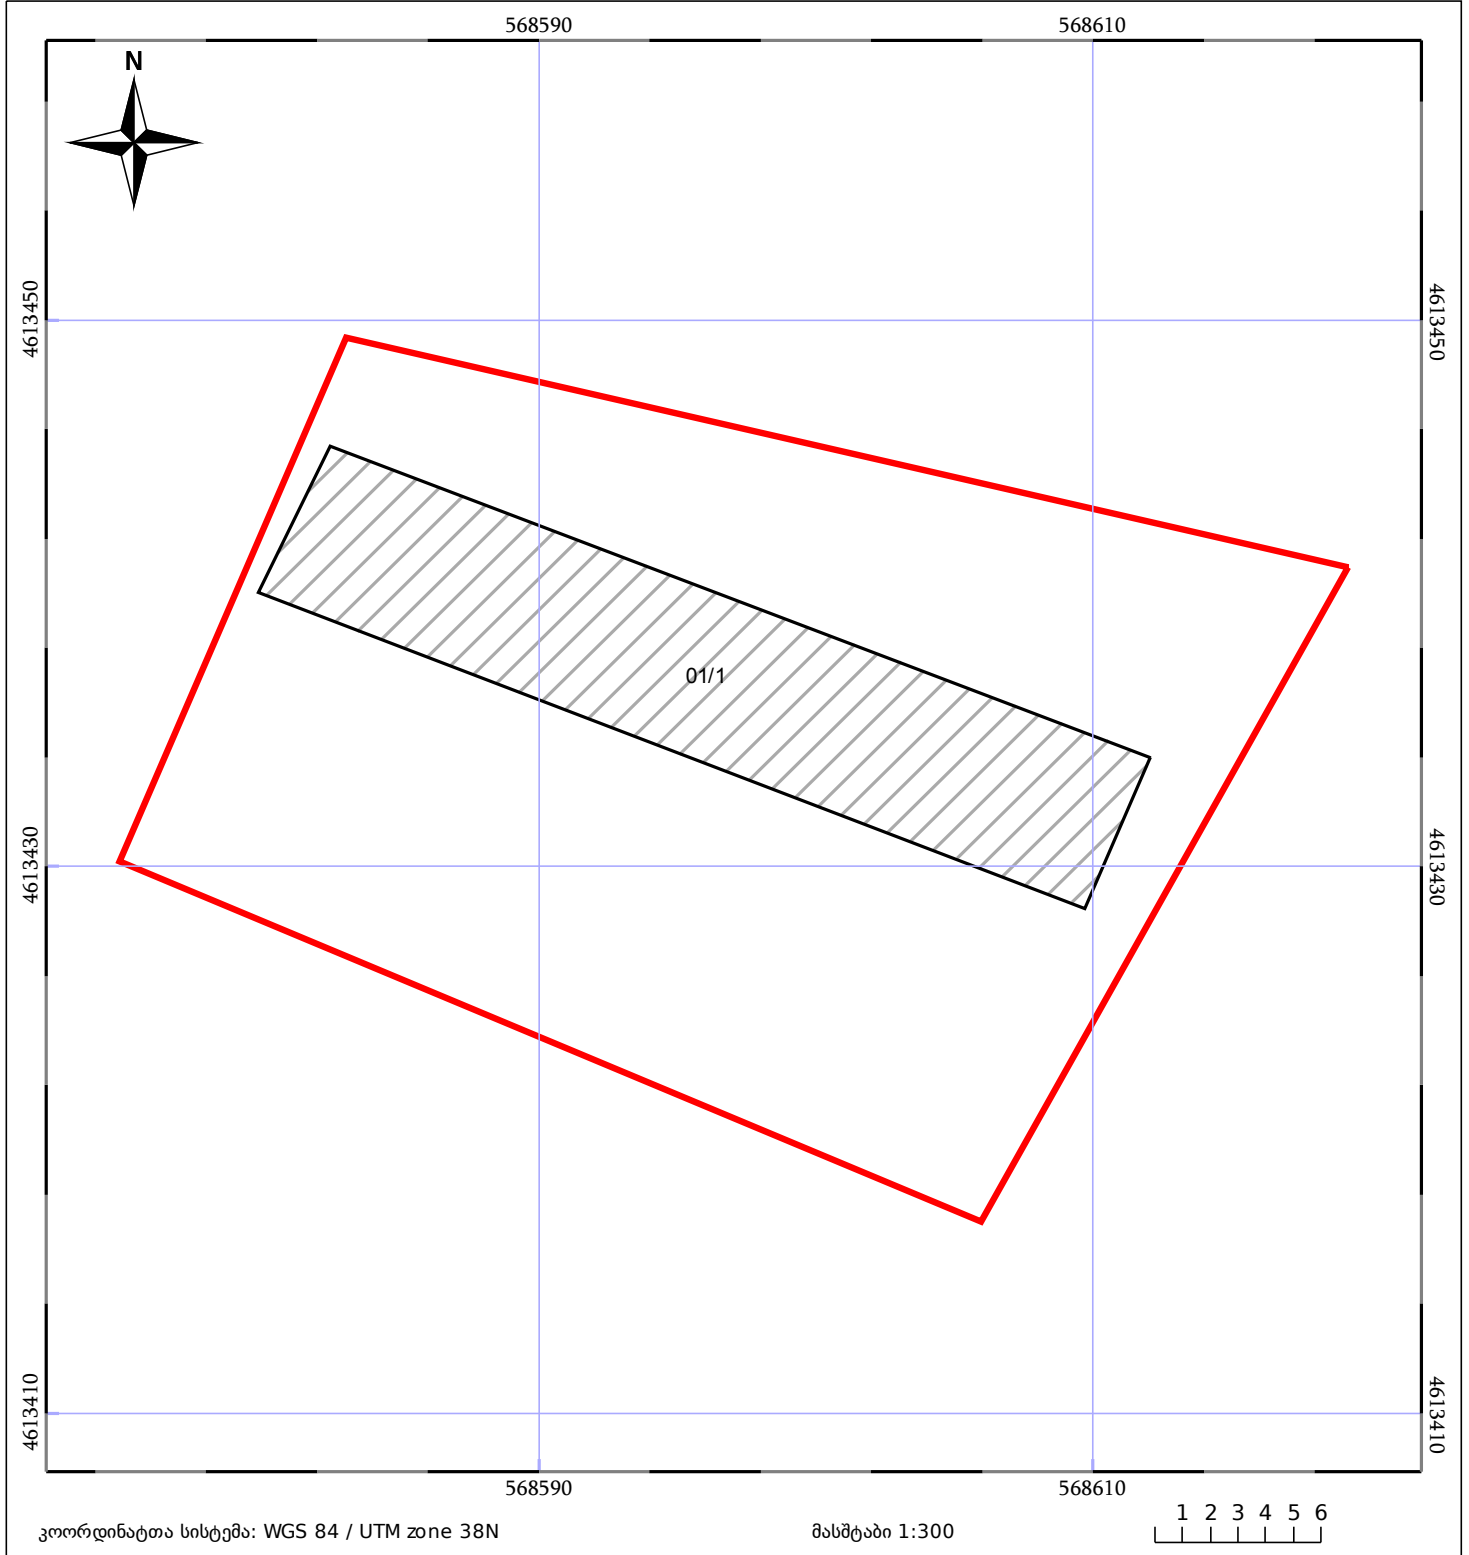

საკადასტრო გეგმა

საჯარო რეესტრის ეროვნული
სააგენტო

საკადასტრო კოდი: **51.16.51.183**

ნაკვეთის დანიშნულება:

სასოფლო-სამეურნეო(სახნავი)

განცხადების ნომერი: **882015724455**

ფართობი:

841 კვ.მ (WGS 84 / UTM zone 38N)

მომზადების თარიღი: **23/12/2015**

ნაკვეთის საკადასტრო საზღვარი	ხაზობრივი ნაგებობა	ტყის ფონდი
შენობა/ნაგებობა	მშენებარე ნაგებობა	ვალდებულება