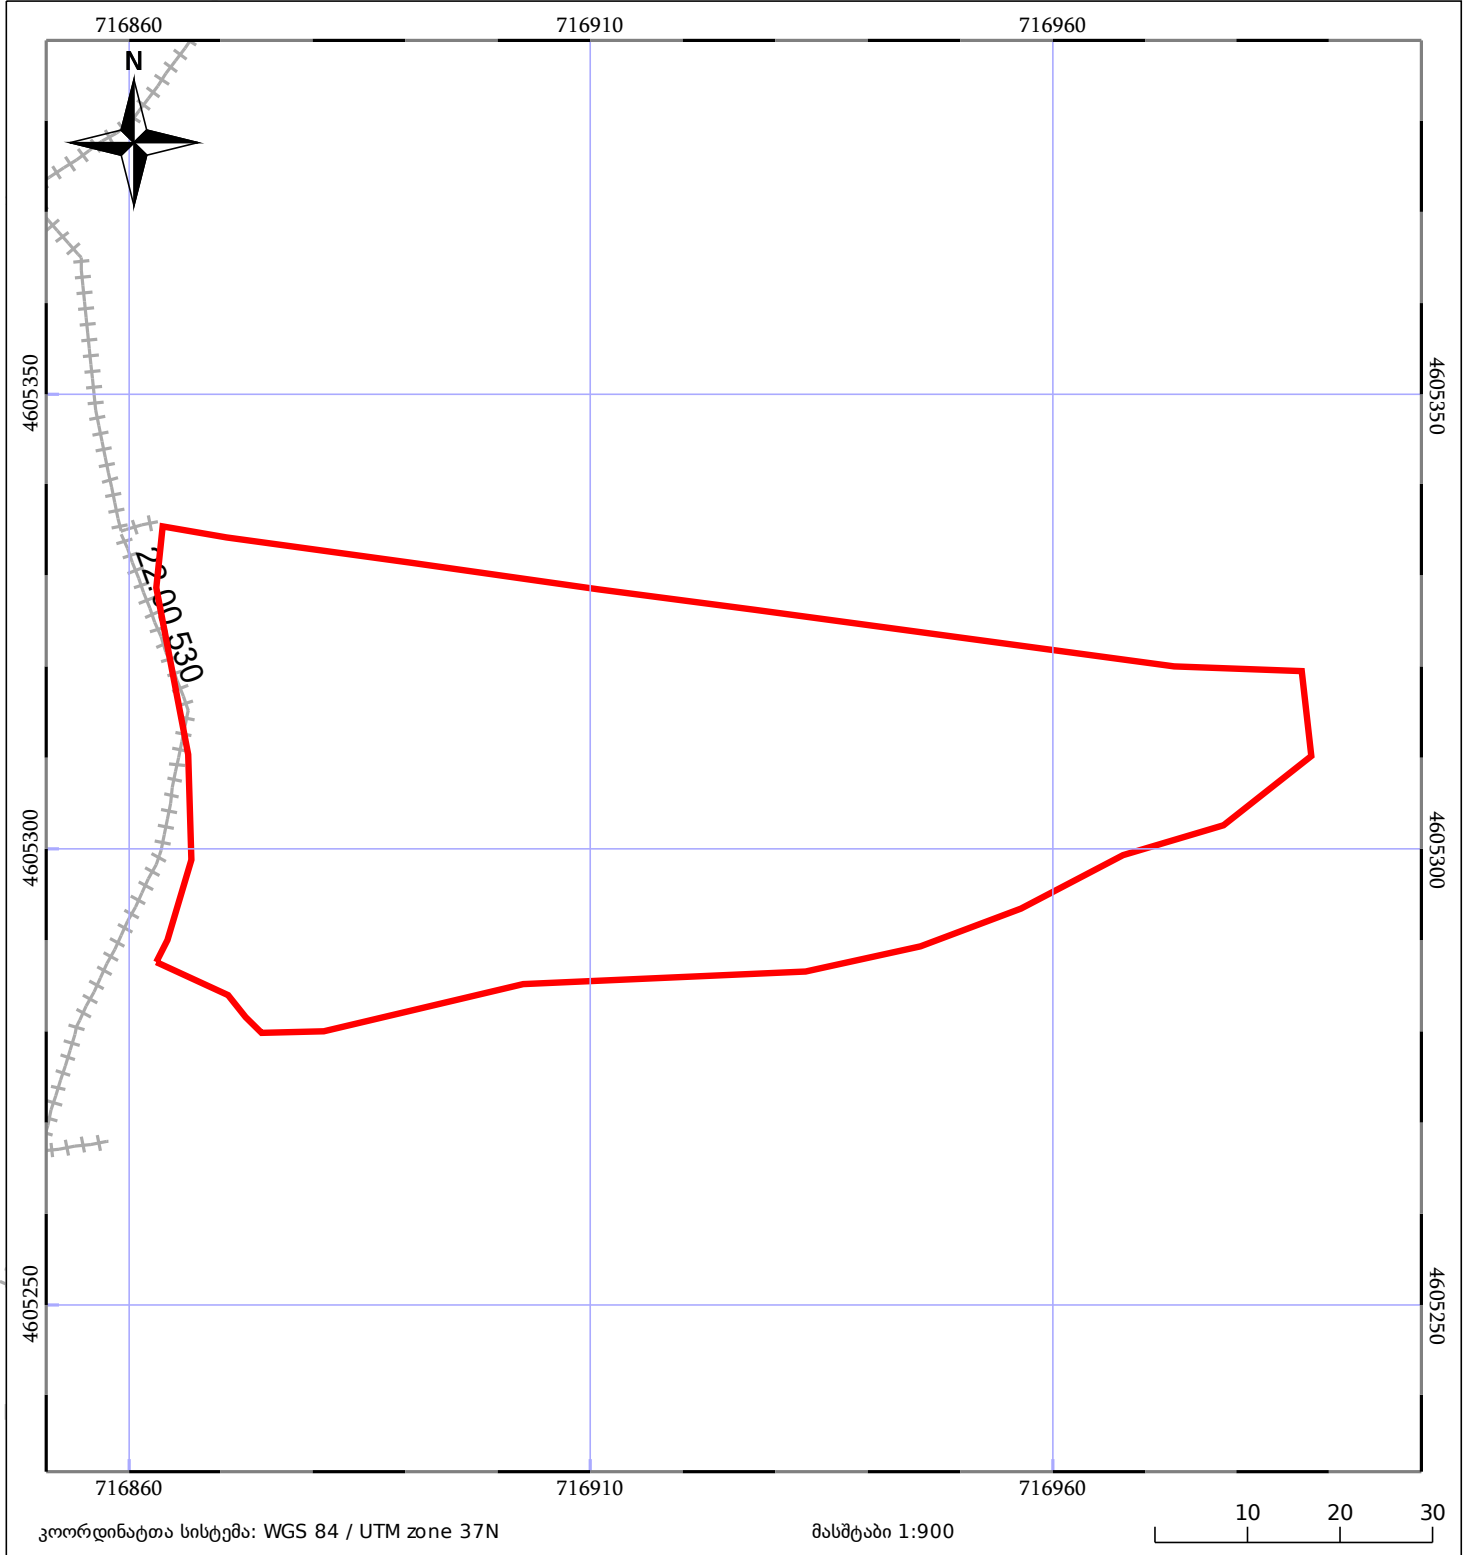

# საკადასტრო გეგმა

საჯარო რეესტრის ეროვნული  
სააგენტო

საკადასტრო კოდი: **22.28.03.419**

ნაკვეთის დანიშნულება:

არასასოფლო სამეურნეო

განცხადების ნომერი: **882023491333**

ფართობი:

**4573 კვ.მ (WGS 84 / UTM zone 38N)**

მომზადების თარიღი: **27/06/2023**

**4569 კვ.მ (WGS 84 / UTM zone 37N)**

05/25	მშენებარე ნაგებობა		ნაკვეთის საკადასტრო საზღვარი	05/25	შენობა/ნაგებობა
	საზოხრეო ნაგებობა		ტყის ფონდი		ვალდებულება