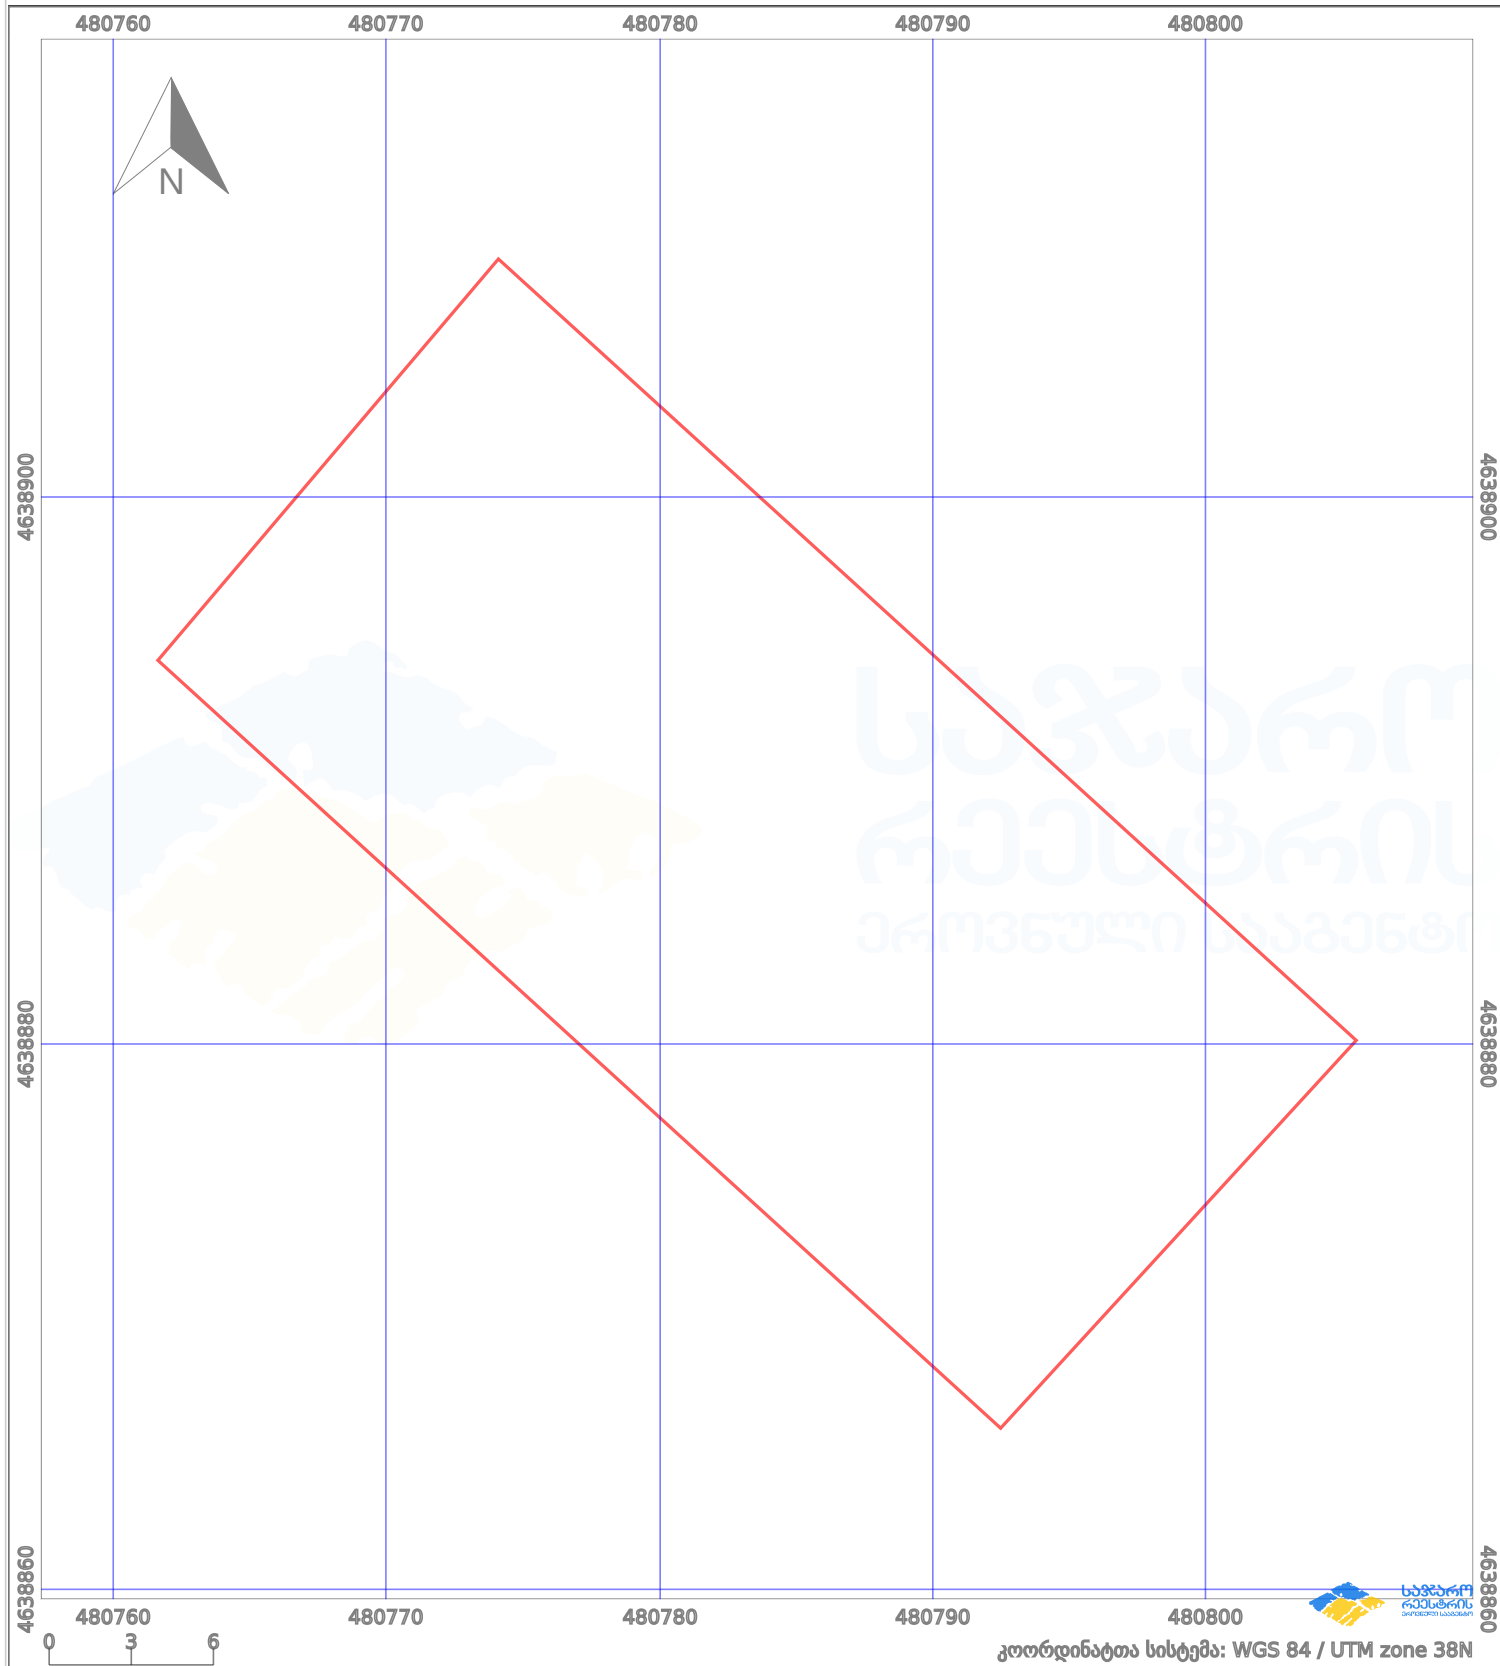

საკადასტრო გეგმა

საქართველოს რეესტრის ეროვნული
სააგენტო

საკადასტრო კოდი: **72.06.05.098.609**

ნაკვეთის დანიშნულება:

არასასოფლო სამეურნეო

განცხადების ნომერი: **892024888389**

ფართობი:

812 კვ.მ (WGS 84 / UTM zone 38N)

მომზადების თარიღი: **09/12/2024**

პირობითი აღნიშვნები:

	ნაკვეთის საზღვარი		მშენებარე ნაგებობა		აშენებული ნაგებობა		მინისქვეშა ნაგებობა
	საზოგადოებრივი ნაგებობა		ტყის ფონდი		ვალდებულება		ქარსაფარი ბოლი