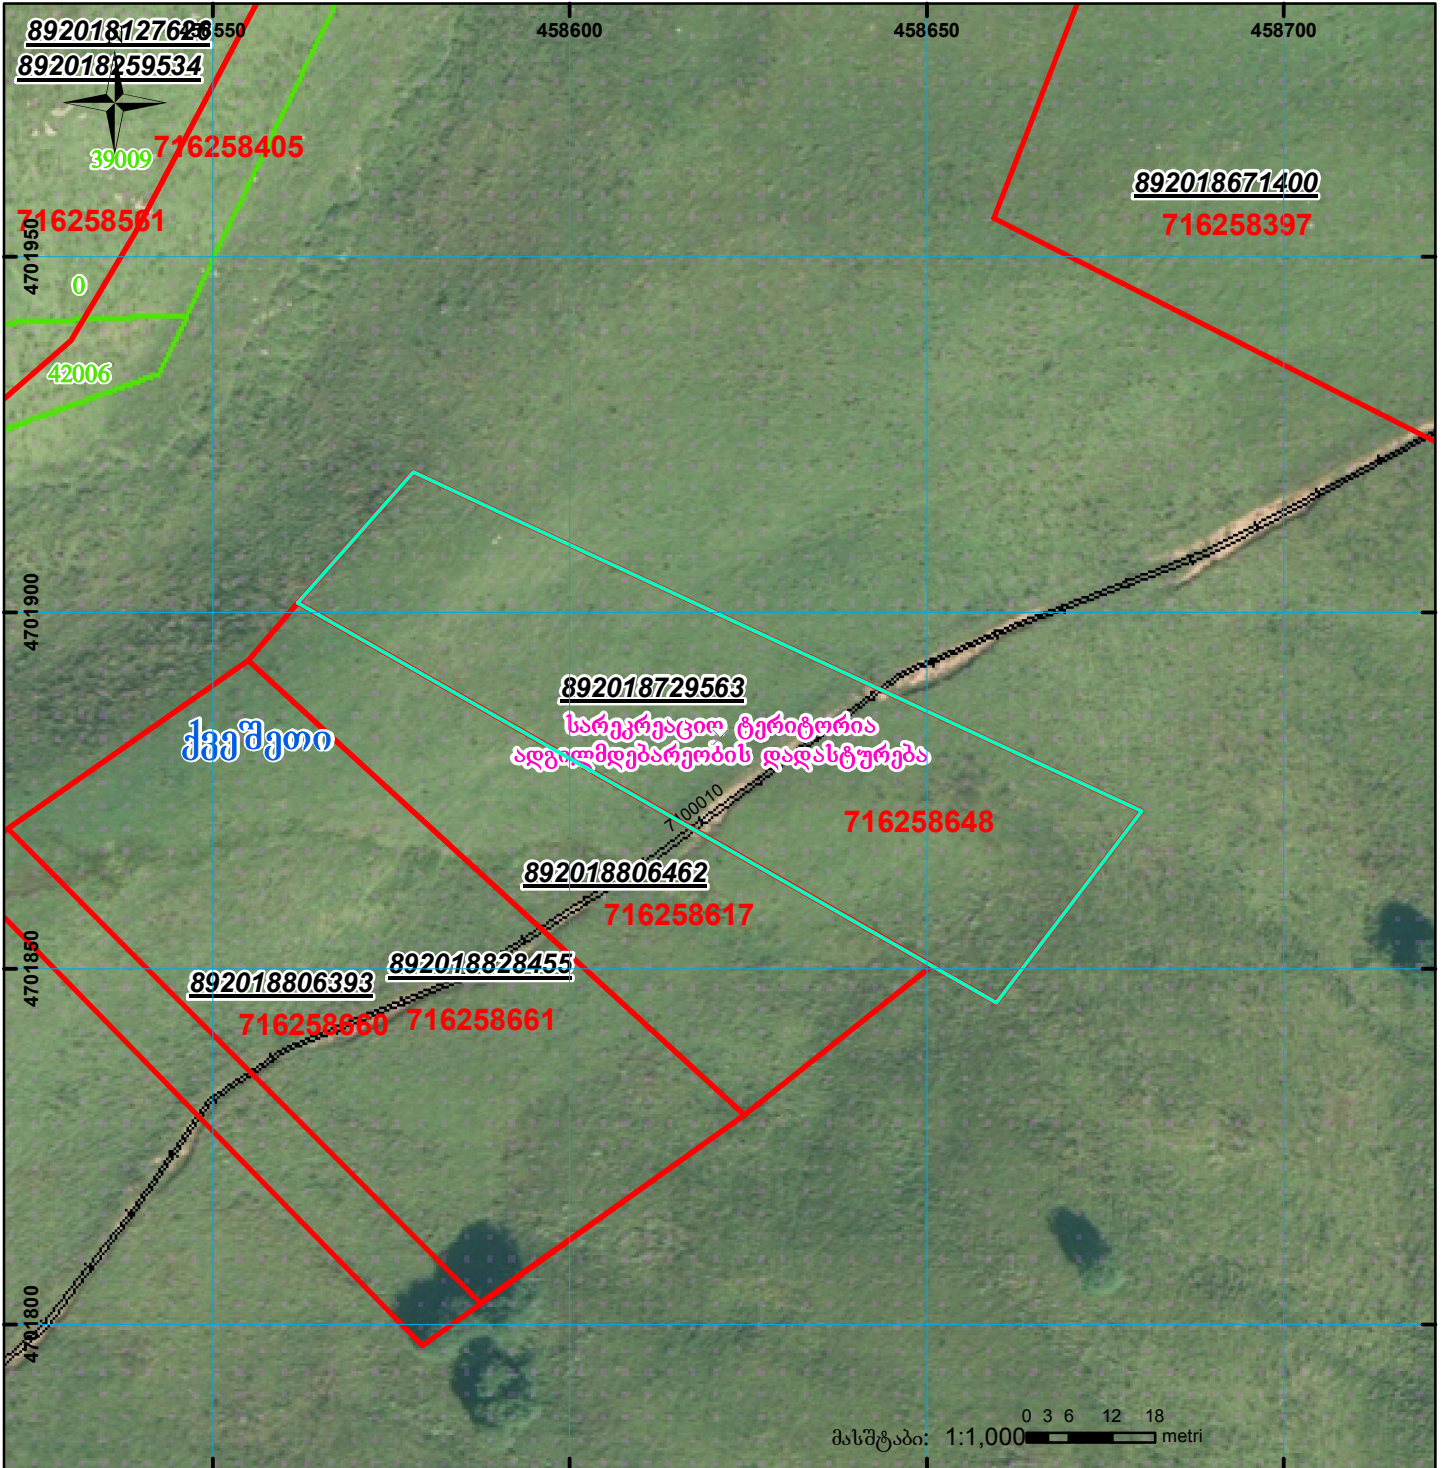

მიწის ნაკვეთის საკადასტრო კოდი: **71 62 58 648**
 განცხადების რეგისტრაციის ნომერი: **892018729563**
 მიწის ნაკვეთის ფართობი: **3200 კვ.მ.**
 დანიშნულება:
 მომზადების თარიღი: **26.09.18**

	შენიშვნა-ნაგებობა, პირობითი ნომერი/სართულიანობა		ვალდებულება		ხაზობრივი ნაგებობა	 UTM (საერთაშორისო) სისტემის კოორდ.
	მიწის ნაკვეთის საკადასტრო საზღვარი		მშენებარე ნაგებობა			