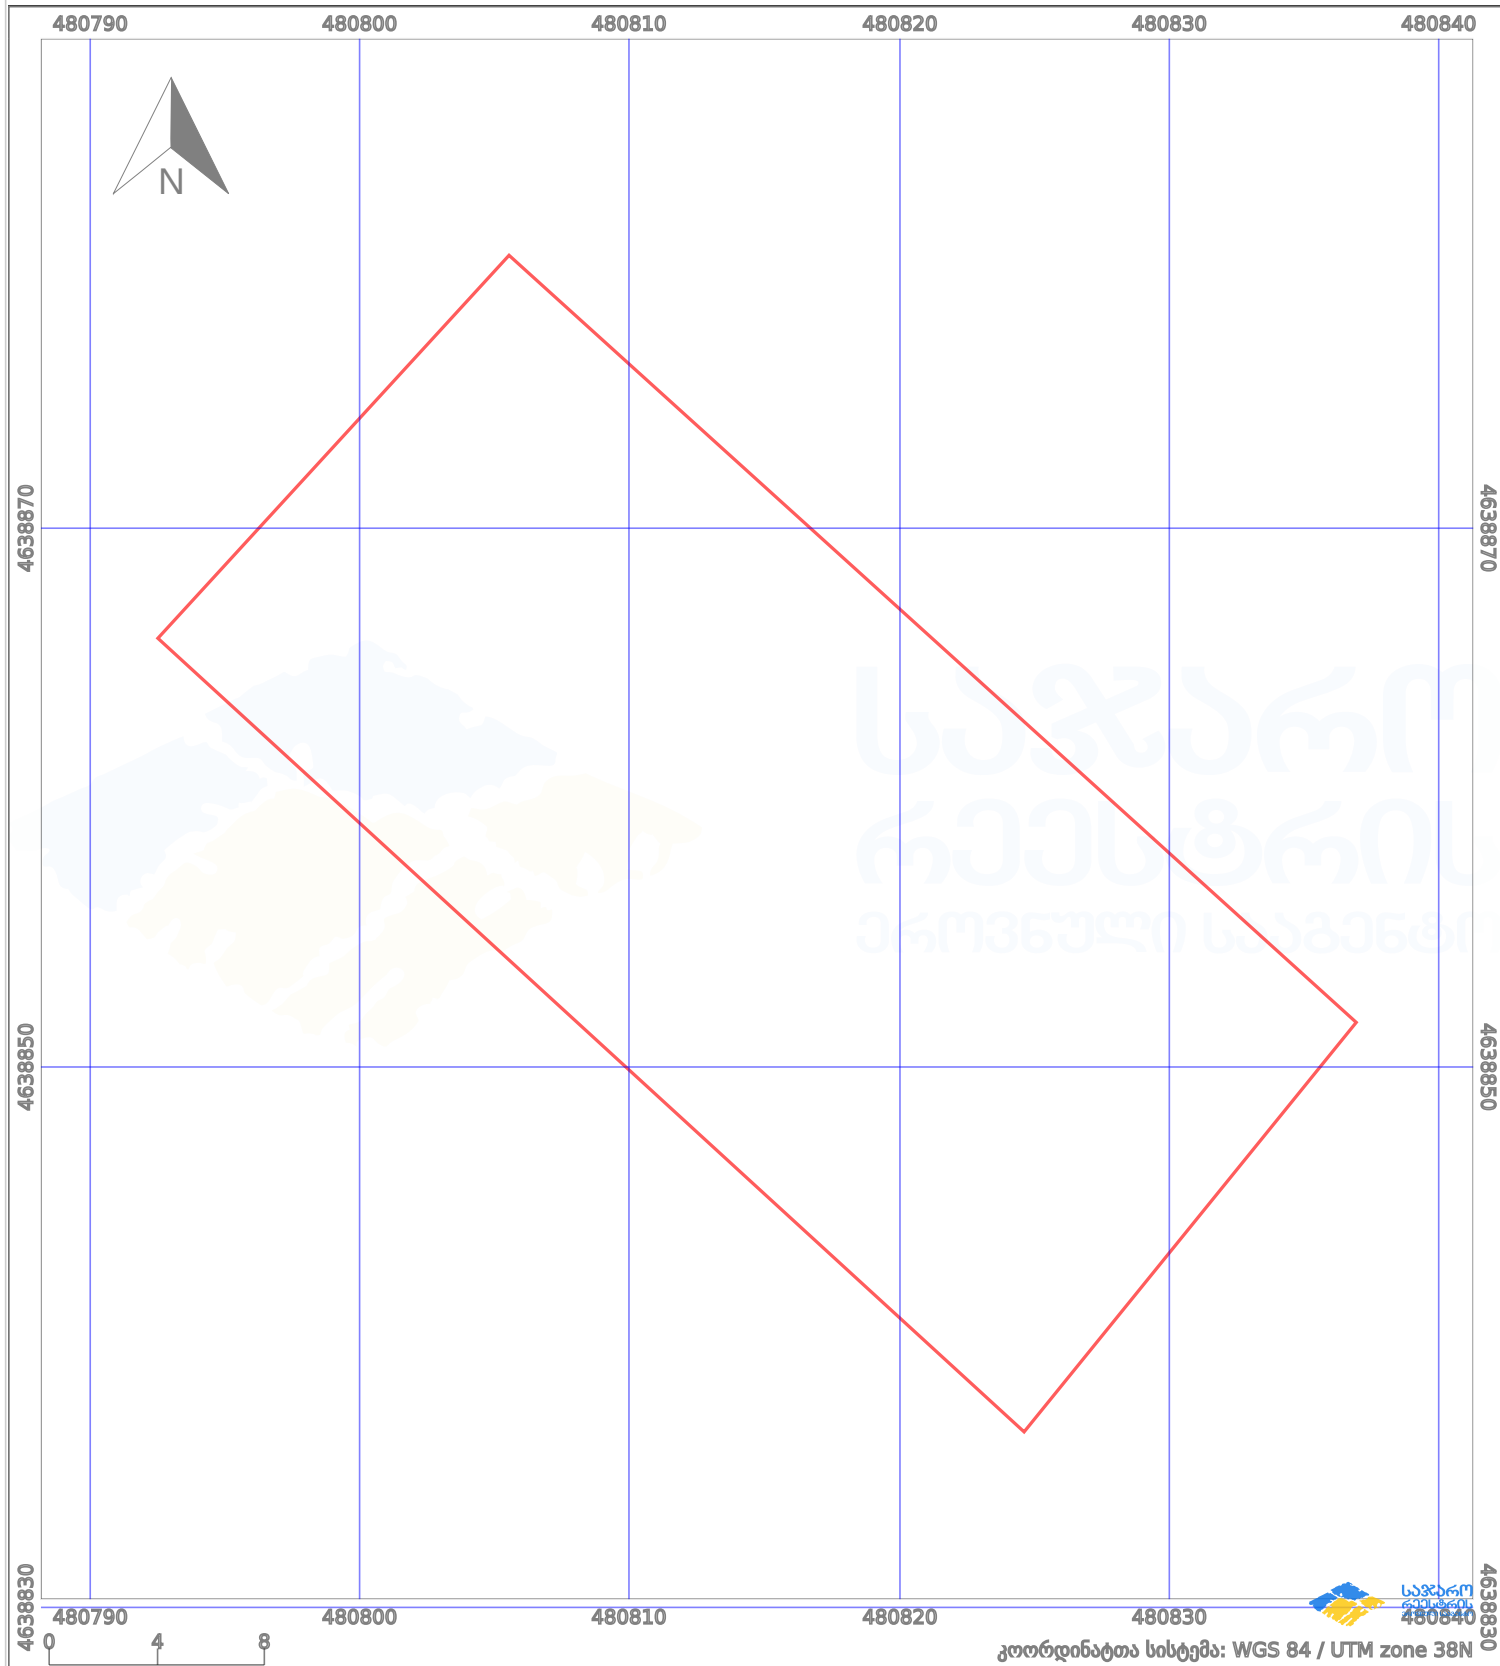

საკადასტრო გეგმა

საქართველოს რეესტრის ეროვნული
სააგენტო

საკადასტრო კოდი: **72.06.05.098.610**

ნაკვეთის დანიშნულება:

არასასოფლო-სამეურნეო

განცხადების ნომერი: **892024888389**

ფართობი:

834 კვ.მ (WGS 84 / UTM zone 38N)

მომზადების თარიღი: **09/12/2024**

პირობითი აღნიშვნები:

	ნაკვეთის საზღვარი		მშენებარე ნაგებობა		02/4 აშენებული ნაგებობა		მინისქვეშა ნაგებობა
	საზღვარი ნაგებობა		ტყის ფონდი		ვალდებულება		ქარსაფარი ბოლი