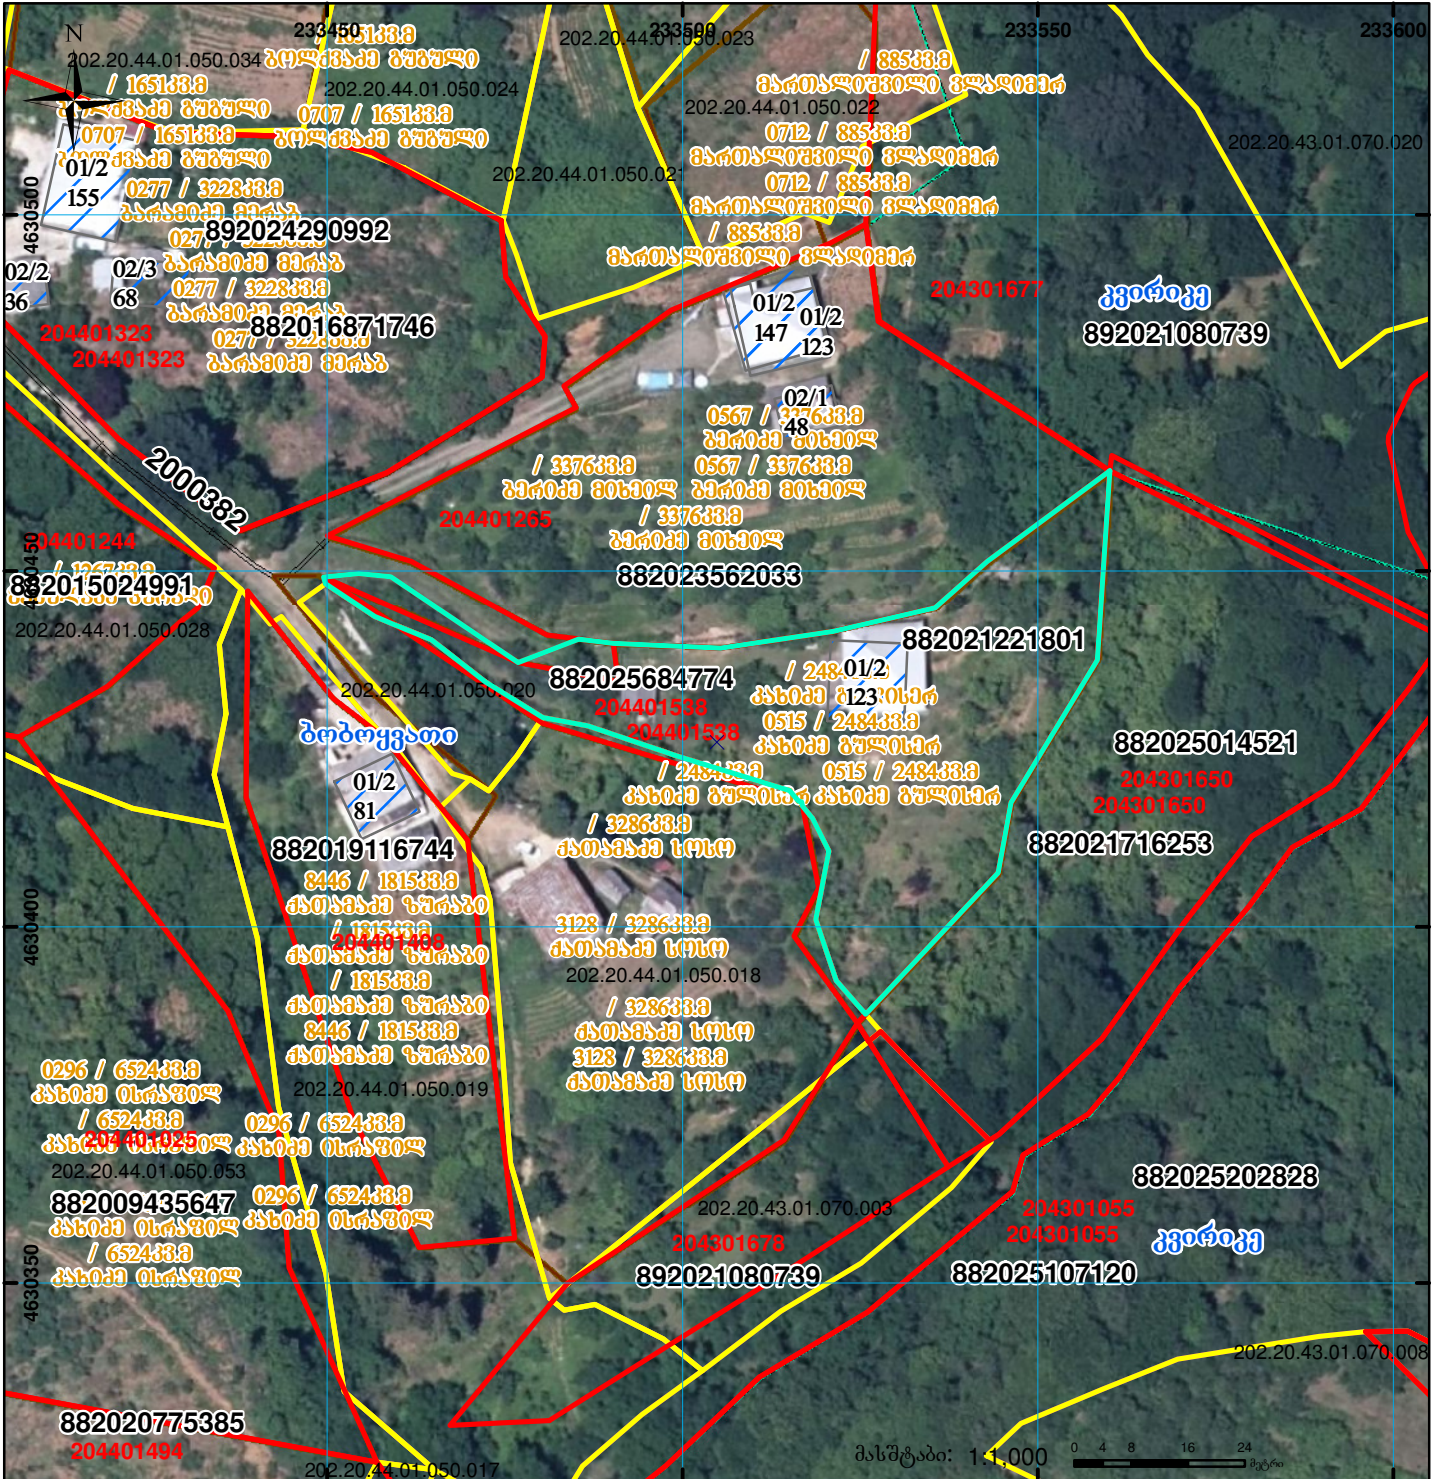

დაკორმპტირდა 892023303041 - 892023303045 –ით რეგისტრირებული ფართობის უცვლელად

მიწის ნაკვეთის საკადასტრო კოდი: 204401 538
 განცხადების რეგისტრაციის ნომერი: 882025684774
 მიწის ნაკვეთის ფართობი: 2481 კვ.მ.
 დანიშნულება: 17.06.25
 მომზადების თარიღი:

	შენიშვნა-ნაგებობა, პირობითი ნომერი/სართულიანობა		ვალდებულება		სარეგისტრაციო წარმოდგენილი ნაკვეთი
	მიწის ნაკვეთის საკადასტრო საზღვარი		მშენებარე ნაგებობა		საზობრივი ნაგებობა

UTM (საერთაშორისო) სისტემის კოორდ.