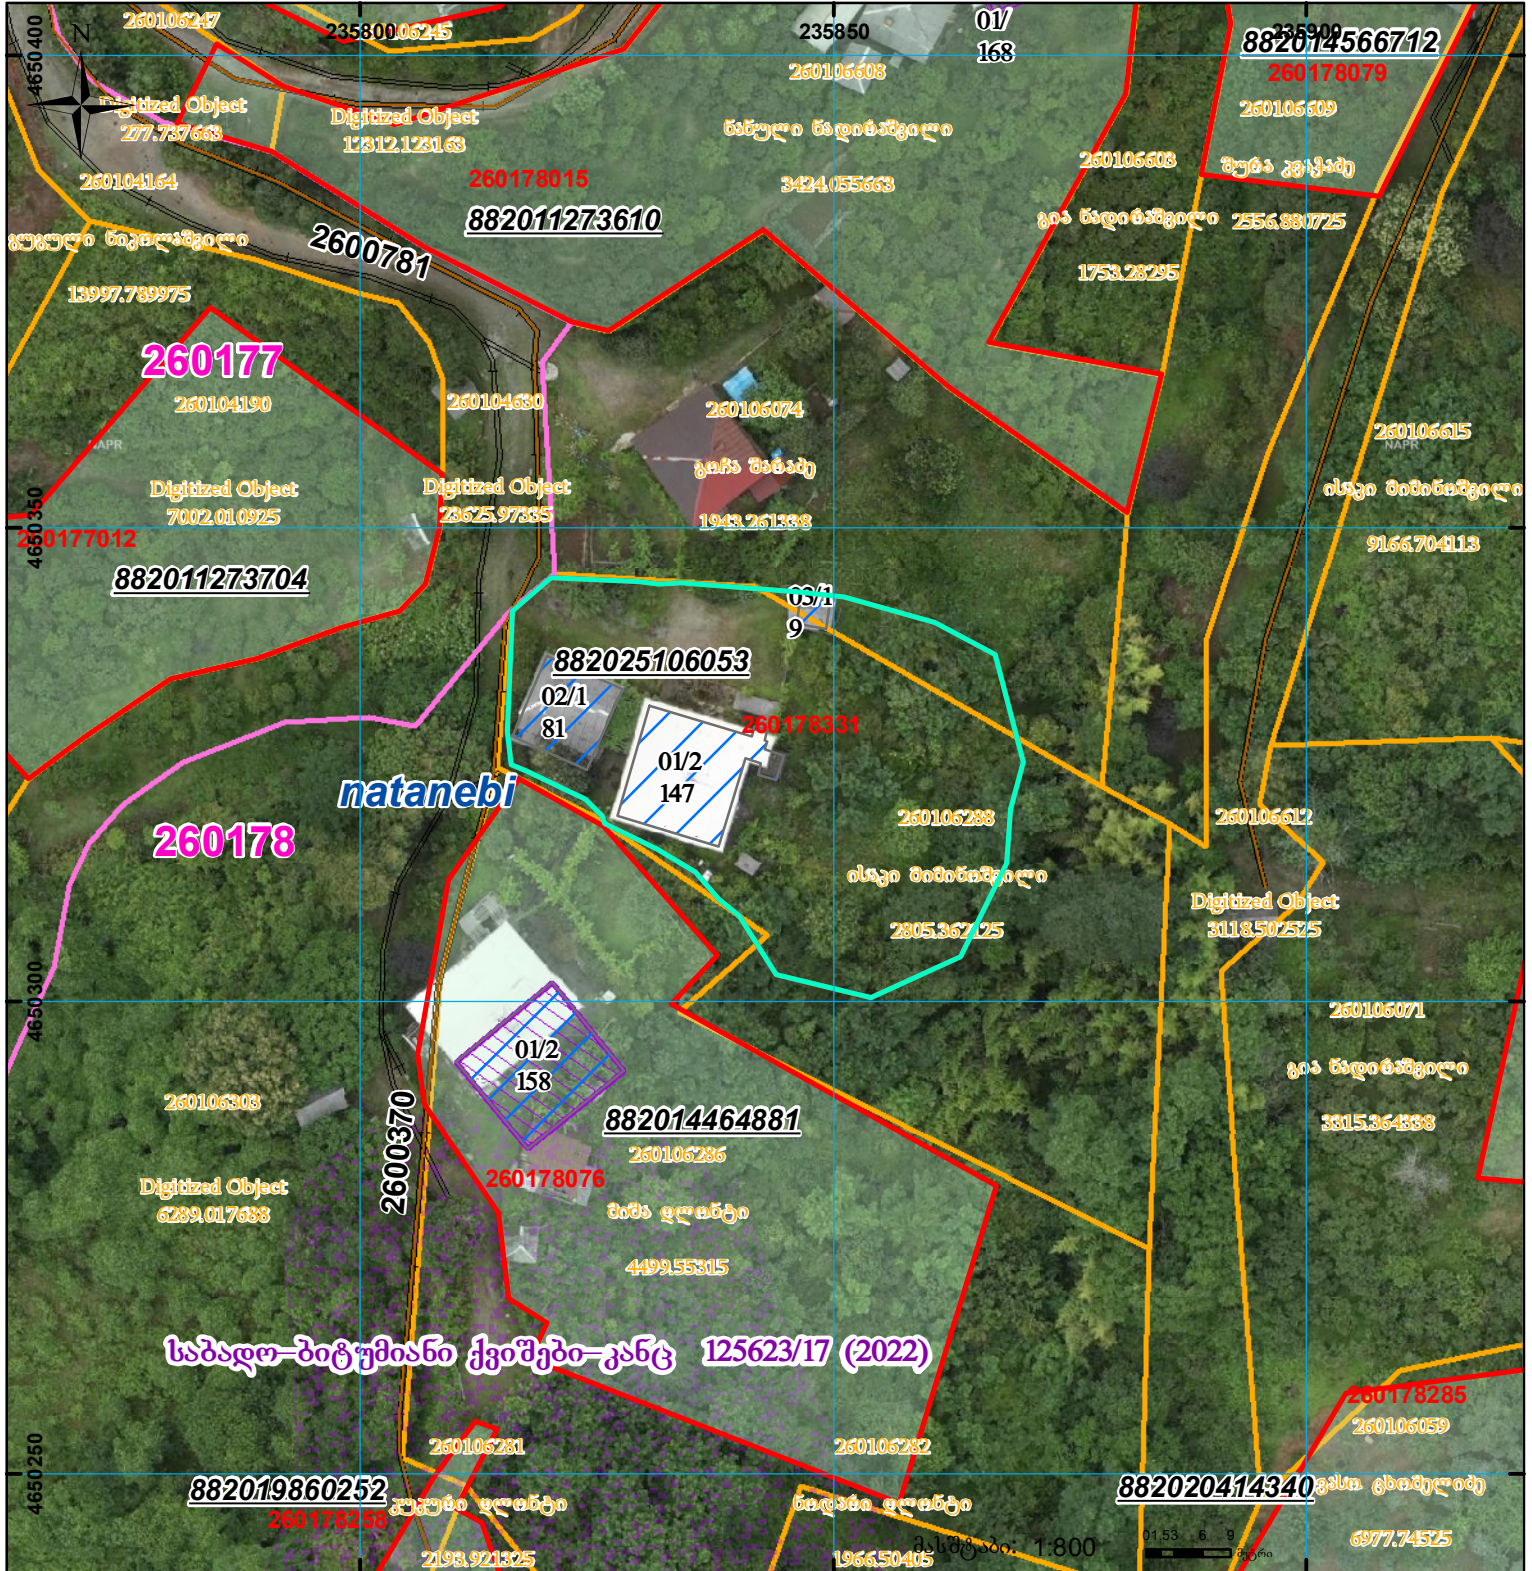

მიწის ნაკვეთის საკადასტრო კოდი: 260178331
 განცხადების რეგისტრაციის ნომერი: 882025106053
 მიწის ნაკვეთის ფართობი: 1700 კვ.მ.
 დანიშნულება:
 მომზადების თარიღი: 05.02.25

საბადო-ბიტუმის ქვიშები-კანტ 125623/17 (2022)

| | | | | | |
|--|---|---|-------------------|---|-------------------------------------|
|  | შენიშნული ნაკვეთი, პირობითი ნომერი/სართულიანობა |  | ვალდებულება |  | სარეგისტრაციოდ წარმოდგენილი ნაკვეთი |
|  | მიწის ნაკვეთის საკადასტრო საზღვარი |  | შენიშნული ნაკვეთი |  | საზოხორციელო ნაკვეთი |