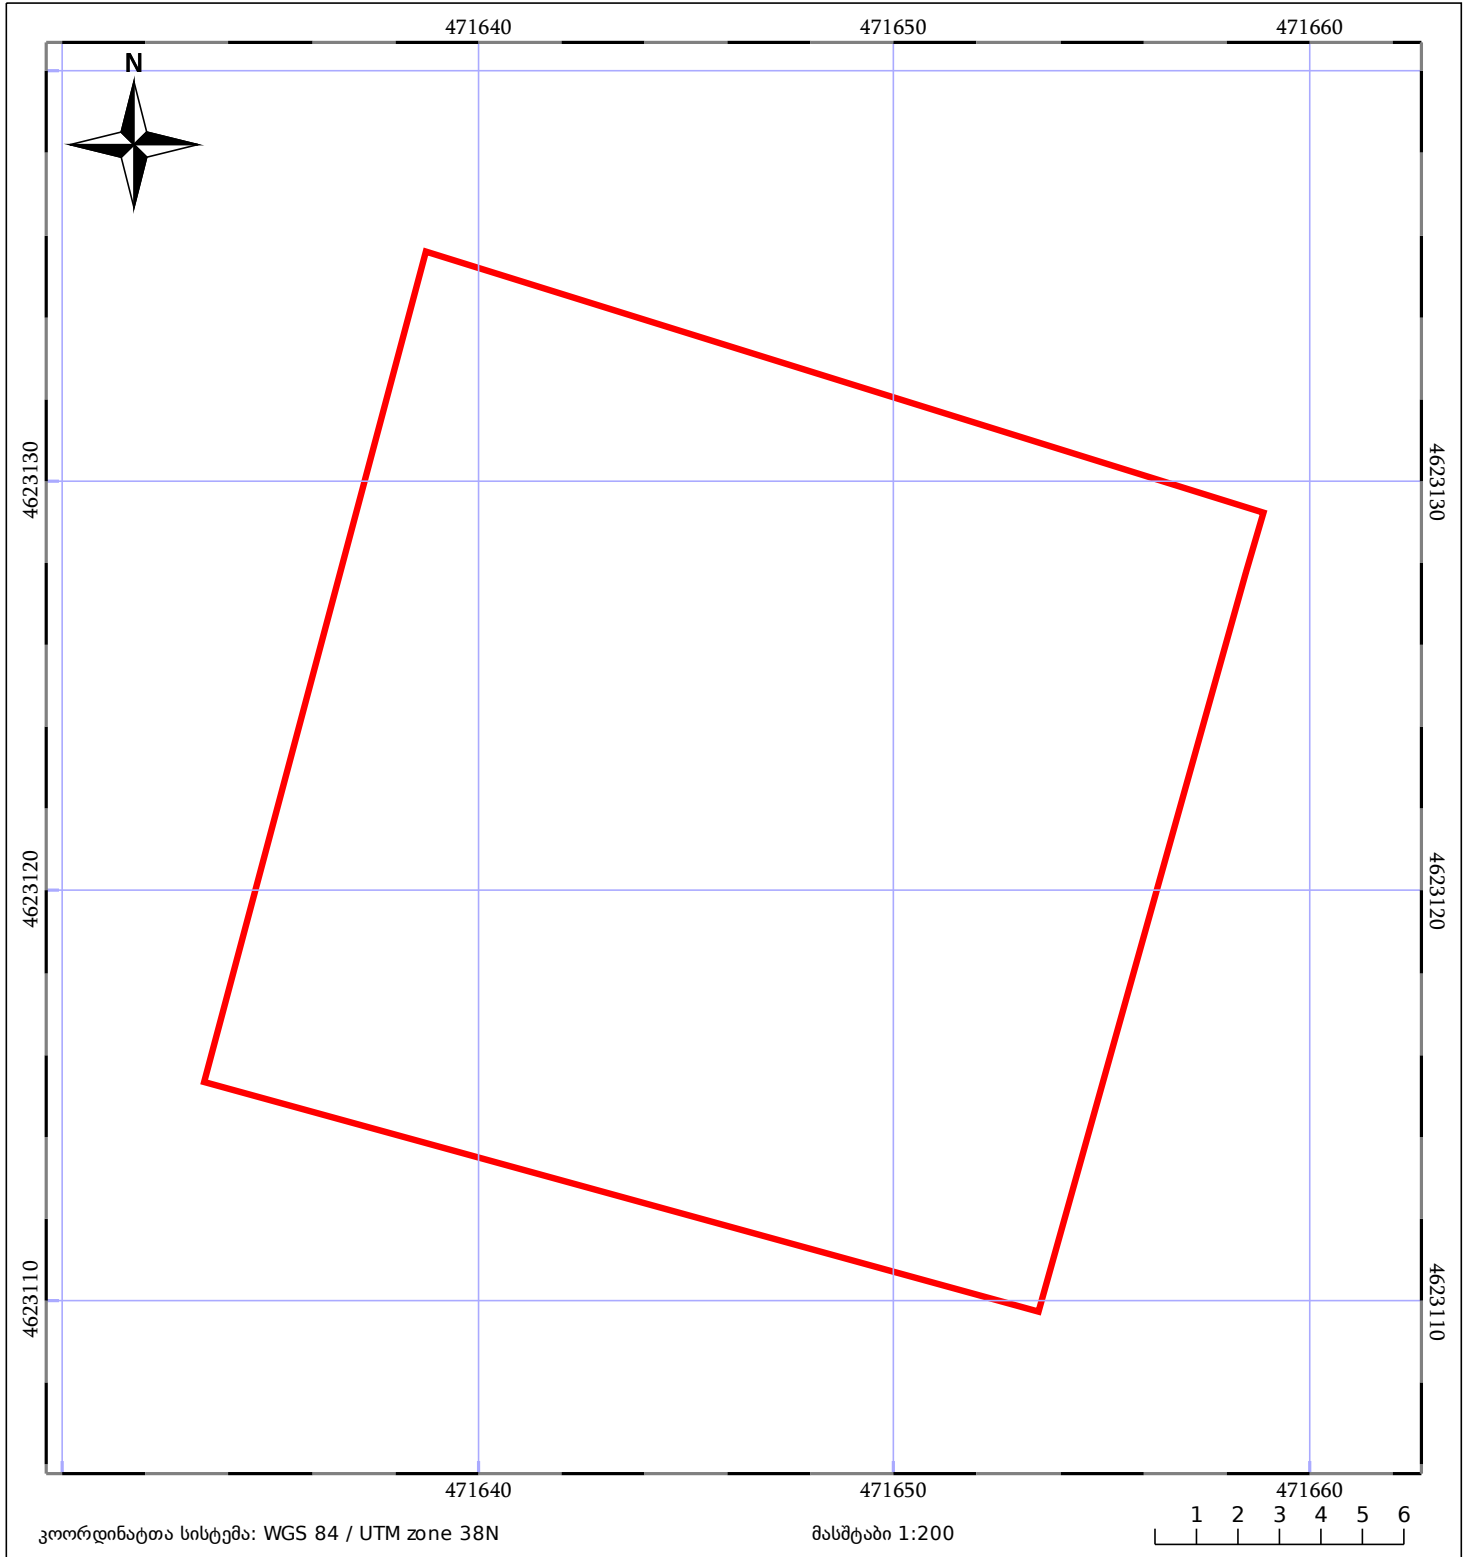

საკადასტრო გეგმა

საჯარო რეესტრის ეროვნული
სააგენტო

საკადასტრო კოდი: **72.16.24.301**

ნაკვეთის დანიშნულება:

არასასოფლო სამეურნეო

განცხადების ნომერი: **882021573712**

ფართობი:

432 კვ.მ (WGS 84 / UTM zone 38N)

მომზადების თარიღი: **16/07/2021**

05/25 მშენებარე ნაგებობა	ნაკვეთის საკადასტრო საზღვარი	05/25 შენობა/ნაგებობა
საზღვრული ნაგებობა	ტყის ფონდი	ვალდებულება