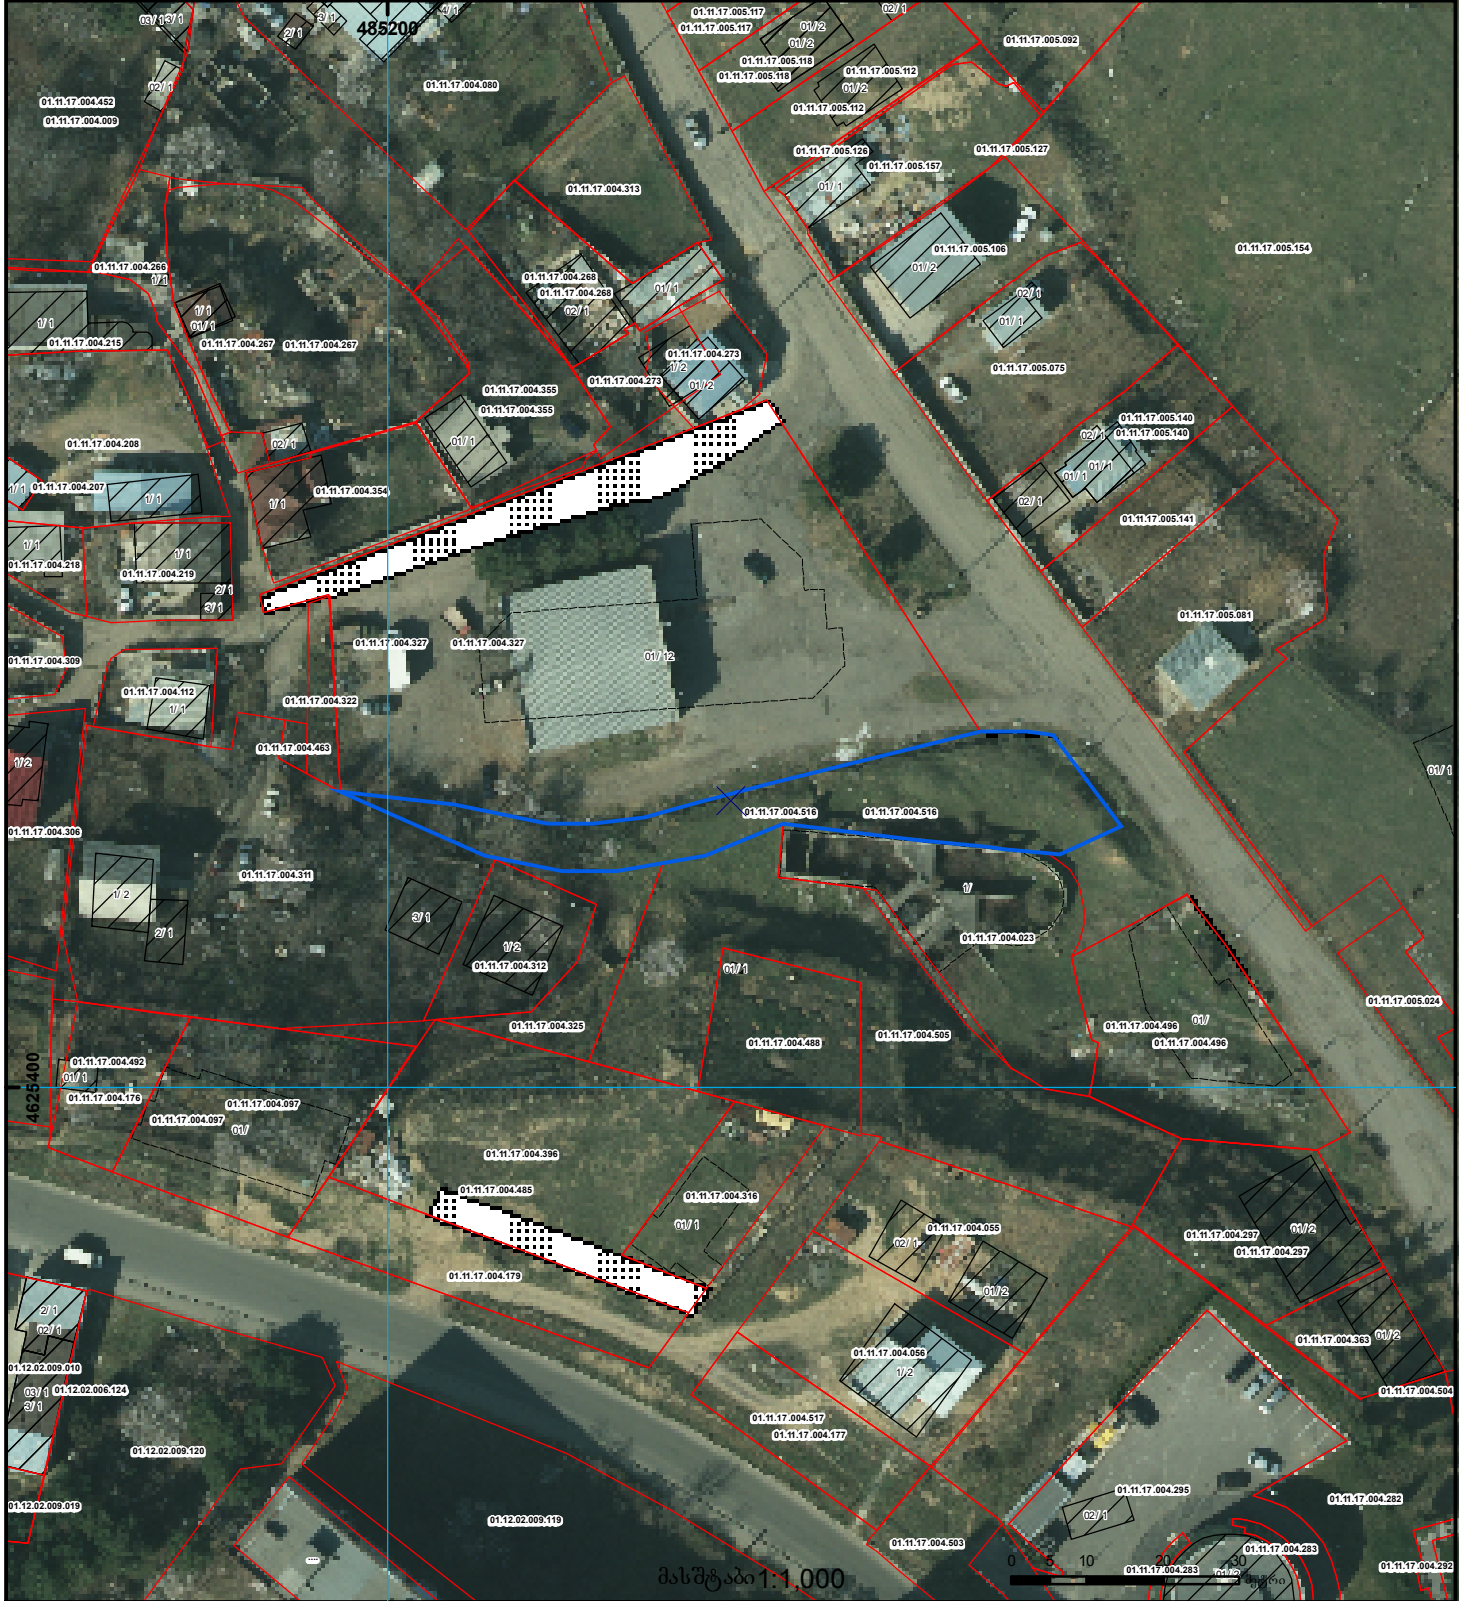

საქართველოს იუსტიციის სამინისტრო
საჯარო რეესტრის პროვინული სააგენტო
საკადასტრო გეგმა

მიწის ნაკვეთის საკადასტრო კოდი: 01.11.17.004.516
 განცხადების რეგისტრაციის ნომერი: 892021074617
 მიწის ნაკვეთის ფართობი: 816 კვ.მ.
 სერვიტუტის ფართობი: 0.46 კვ.მ.
 მომზადების თარიღი 15.12.21

	შენიშნული ნაკვეთი, პირობითი ნომერი/სართულიანობა		ვალდებულება		საზოგადოებრივი ნაკვეთი	 UTM (საერთაშორისო) სისტემის კოორდ.
	მიწის ნაკვეთის საკადასტრო საზღვარი		მშენებარე ნაკვეთი		მიწისქვეშა ნაკვეთი	