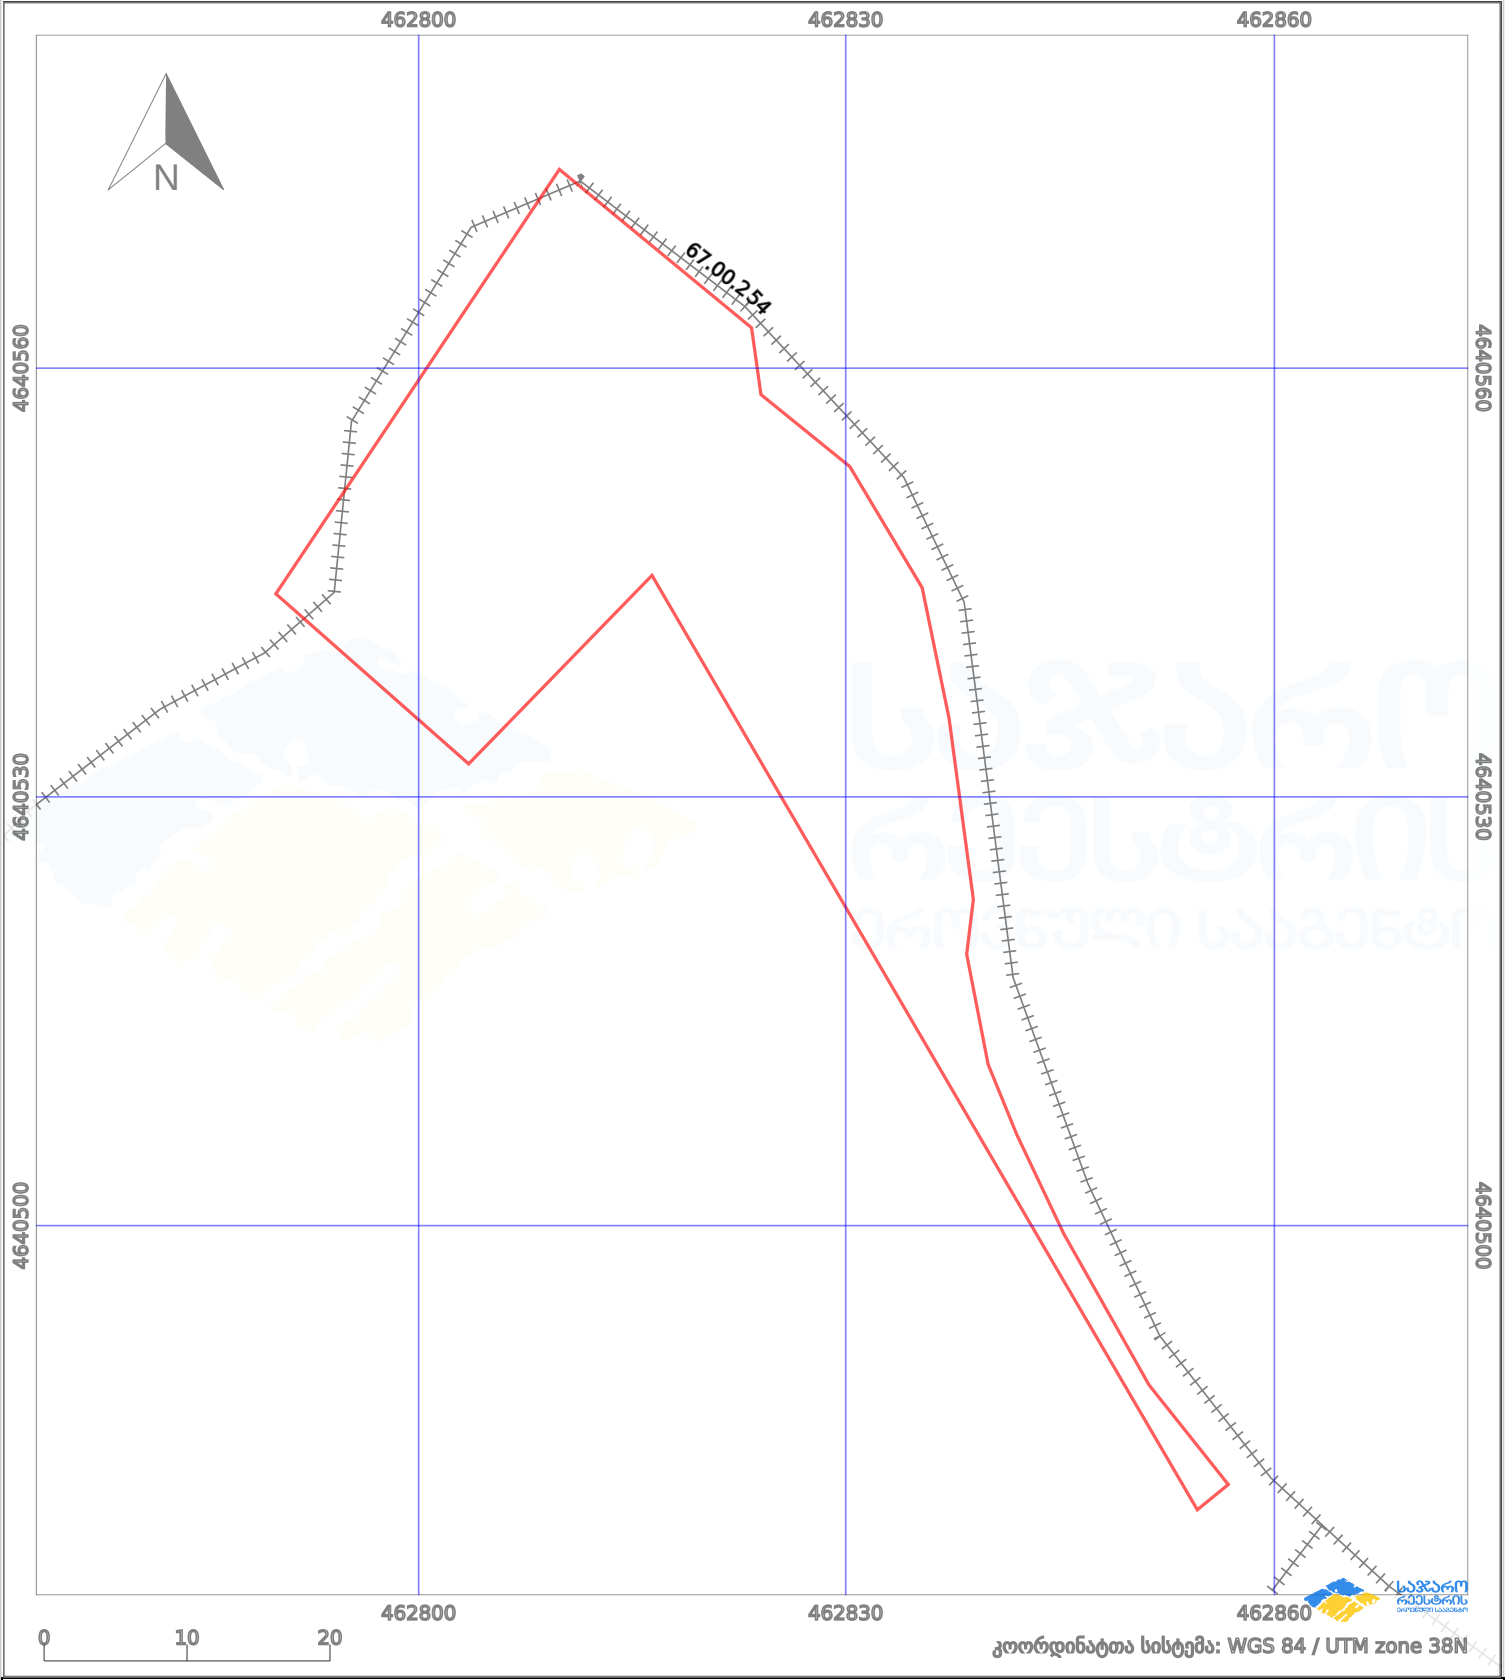

საკადასტრო გეგმა

საჯარო რეესტრის ეროვნული
სააგენტო

საკადასტრო კოდი:

67.07.39.794

ნაკვეთის დანიშნულება:

სასოფლო-სამეურნეო

განცხადების ნომერი:

882022599098

ფართობი:

1312 კვ.მ (WGS 84 / UTM zone 38N)

მომზადების თარიღი:

22/11/2022

პირობითი აღნიშვნები:

- | | | | | | | | |
|--|--------------------|--|--------------------|--|----------------------|--|----------------|
| | ნაკვეთის საზღვარი | | მშენებარე ნაკებობა | | ამუშავებული ნაკებობა | | ქარსაფარი ზოლი |
| | საზომრივი ნაკებობა | | ტყის ფონდი | | ვალდებულება | | |