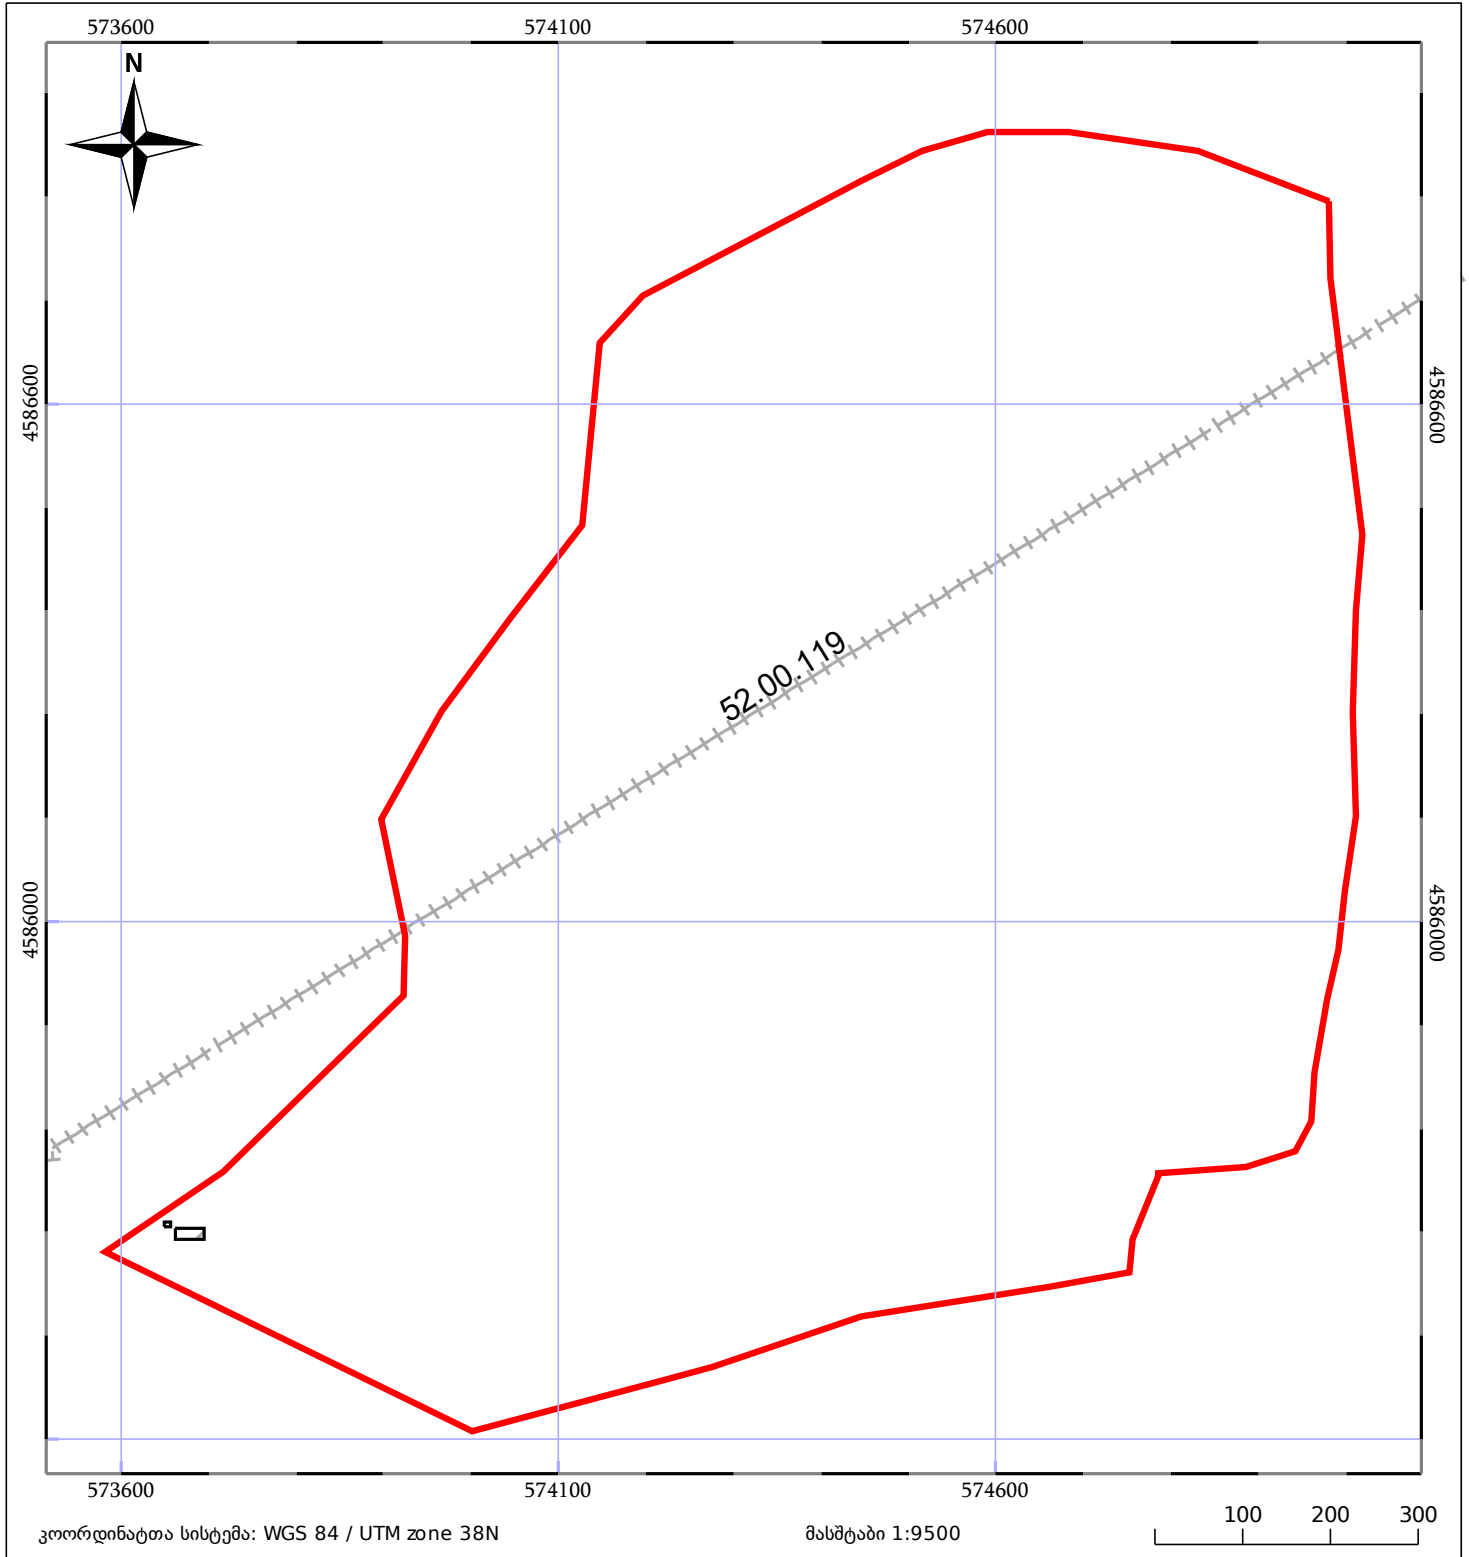

საკადასტრო გეგმა

საჯარო რეესტრის ეროვნული
სააგენტო

საკადასტრო კოდი: **52.01.42.154**

ნაკვეთის დანიშნულება:

სასოფლო-სამეურნეო(სახნავი)

განცხადების ნომერი: **882026233982**

ფართობი:

1357497 კვ.მ (WGS 84 / UTM zone 38N)

მომზადების თარიღი: **20/03/2026**

05/25	მშენებარე ნაგებობა		ნაკვეთის საკადასტრო საზღვარი	05/25	შენობა/ნაგებობა
	სამობრივი ნაგებობა		ტყის ფონდი		ვალდებულება