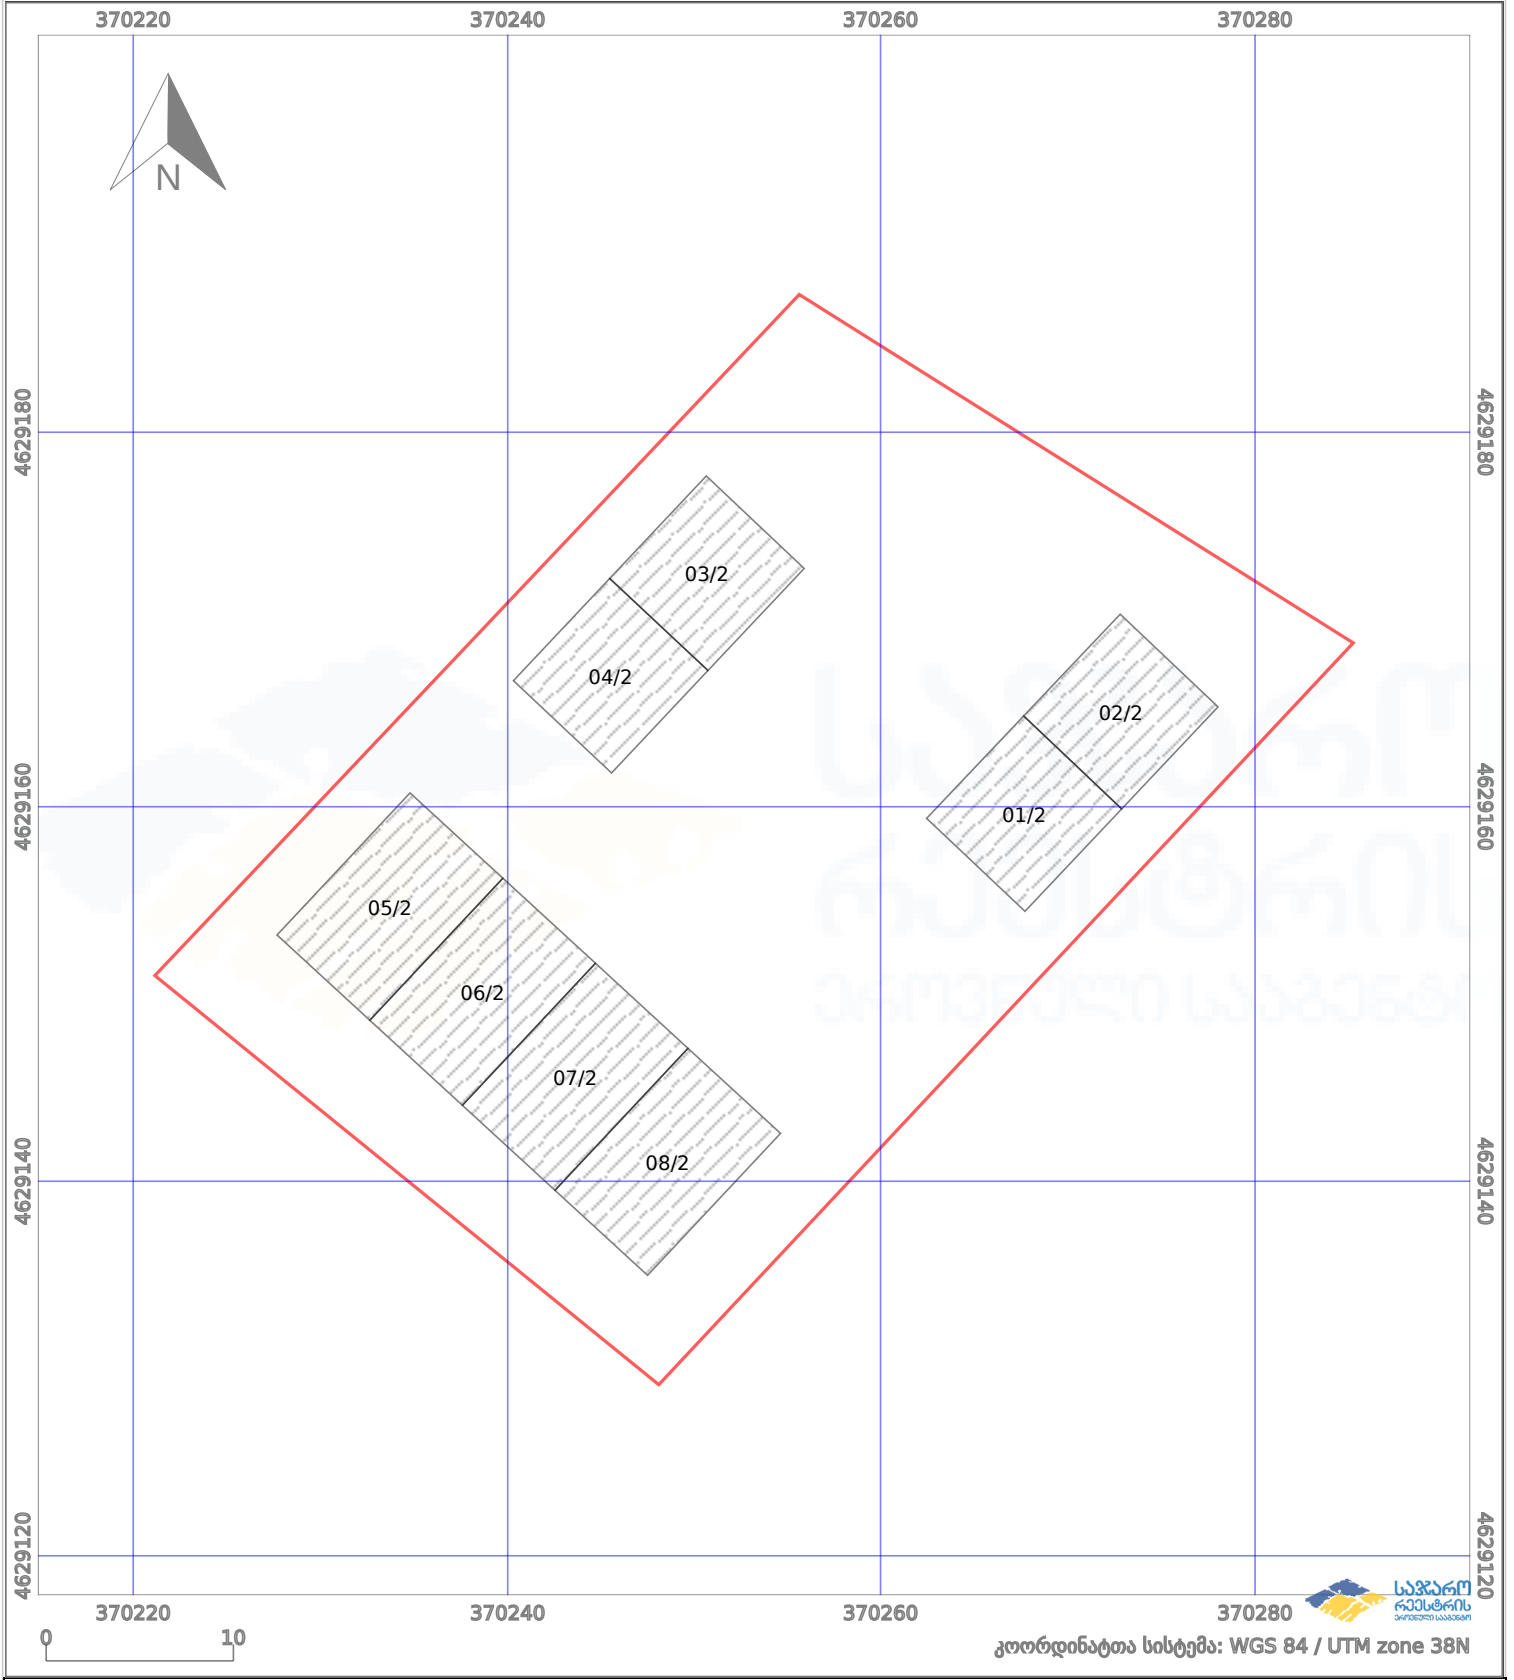

საკადასტრო გეგმა

საჯარო რეესტრის ეროვნული სააგენტო

საკადასტრო კოდი:

64.25.02.660

ნაკვეთის დანიშნულება:

არასასოფლო სამეურნეო

განცხადების ნომერი:

882021753216

ფართობი:

1800 კვ.მ (WGS 84 / UTM zone 38N)

მომზადების თარიღი:

06/09/2021

	ნაკვეთის საზღვარი		პირობითი აღნიშვნები: მშენებარე ნაგებობა		აშენებული ნაგებობა
	საზომრივი ნაგებობა		ტყის ფონდი		ვალდებულება