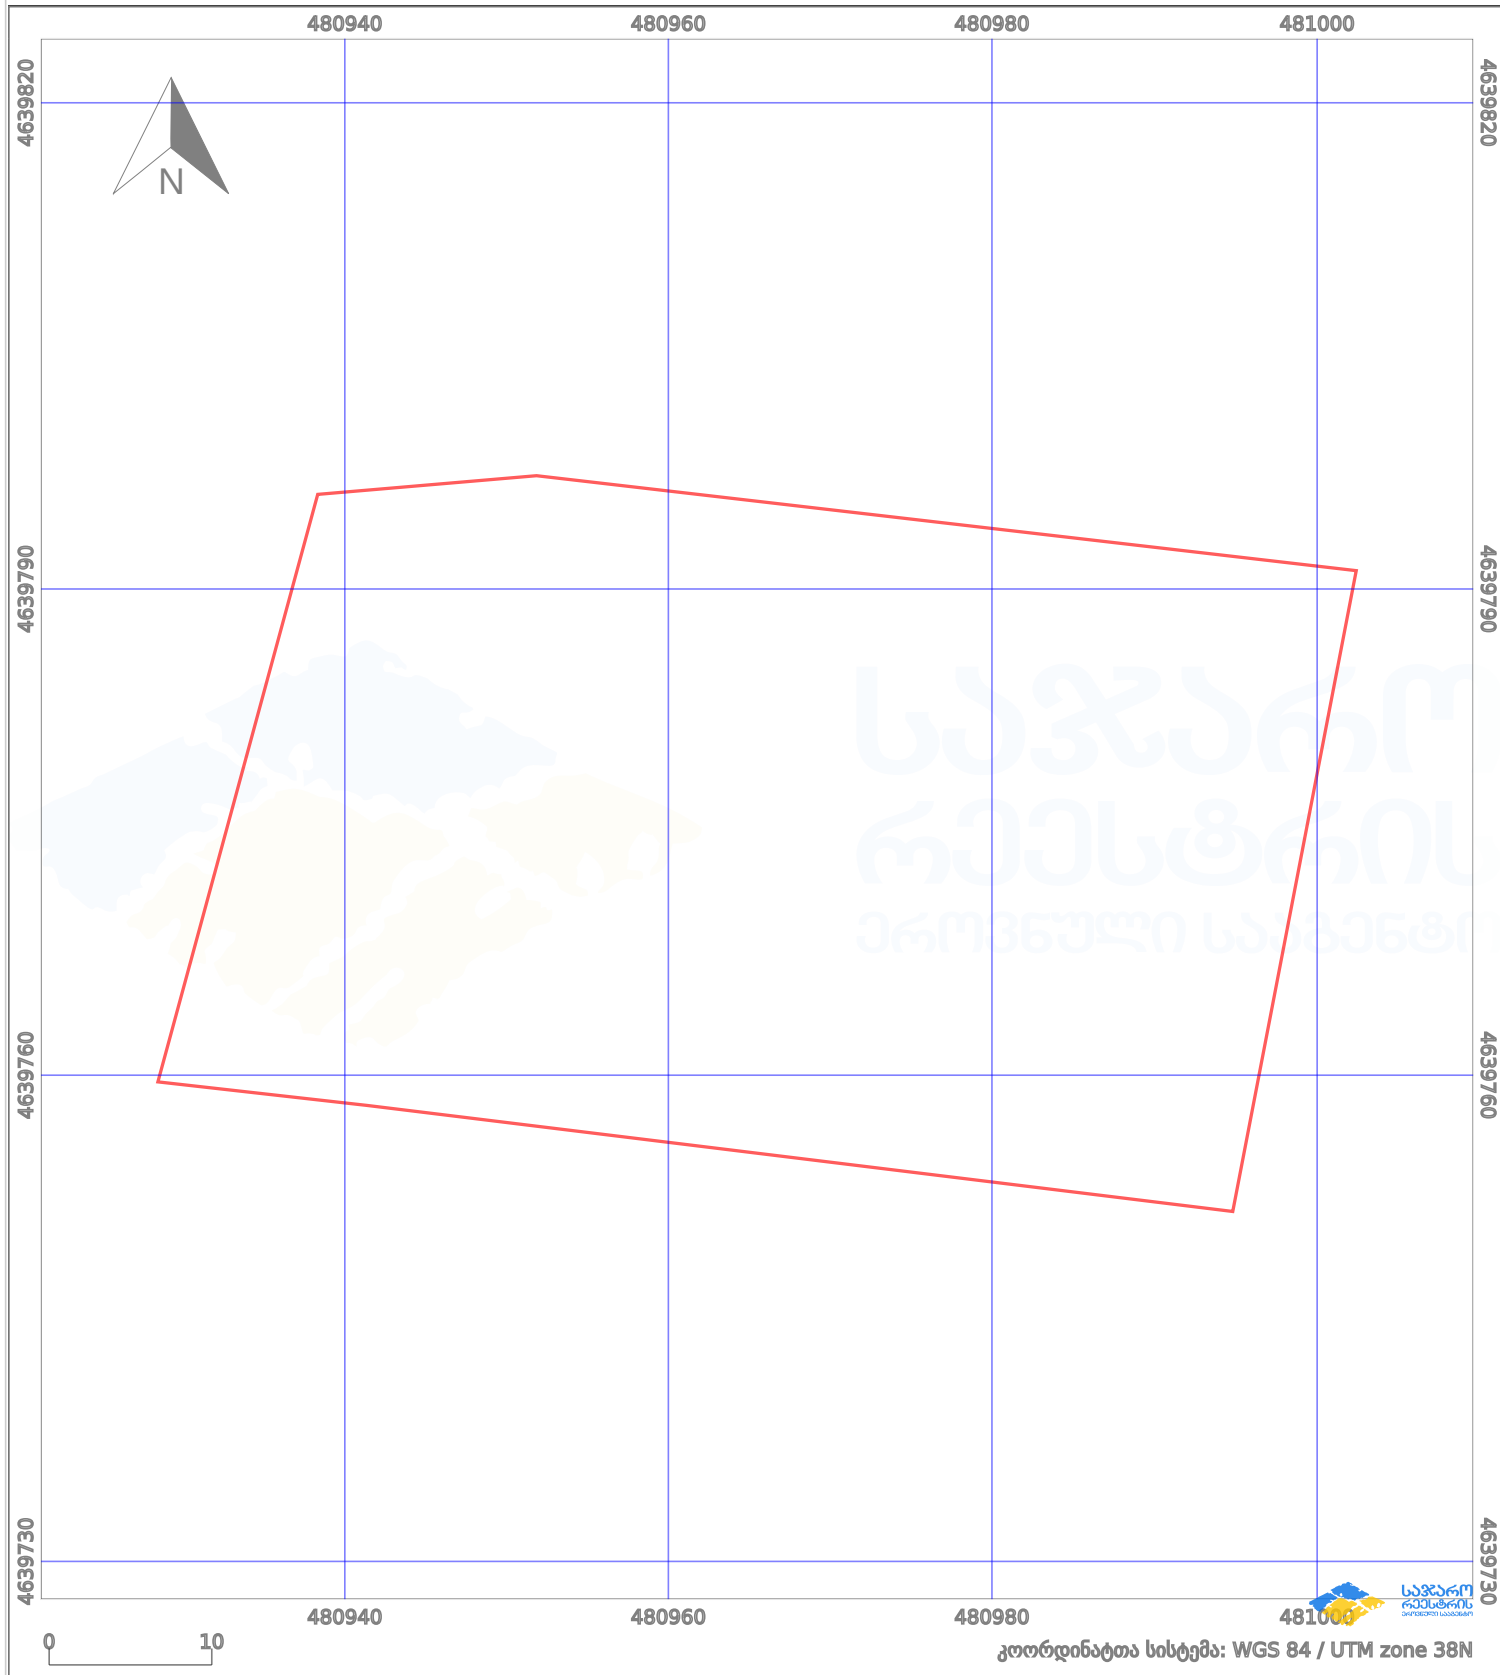

# საკადასტრო გეგმა

საქართველოს რეესტრის ეროვნული სააგენტო

საკადასტრო კოდი: **72.06.14.014.947**

ნაკვეთის დანიშნულება:

**არასასოფლო სამეურნეო**

განცხადების ნომერი: **892023093445**

ფართობი:

**2592 კვ.მ (WGS 84 / UTM zone 38N)**

მომზადების თარიღი: **12/10/2023**

პირობითი აღნიშვნები:

- |  |                    |  |                    |  |                    |  |                |
|--|--------------------|--|--------------------|--|--------------------|--|----------------|
|  | ნაკვეთის საზღვარი  |  | მშენებარე ნაკებობა |  | აშენებული ნაკებობა |  | ქარსაფარი ზოლი |
|  | საზომრივი ნაკებობა |  | ტყის ფონდი         |  | ვალდებულება        |  |                |