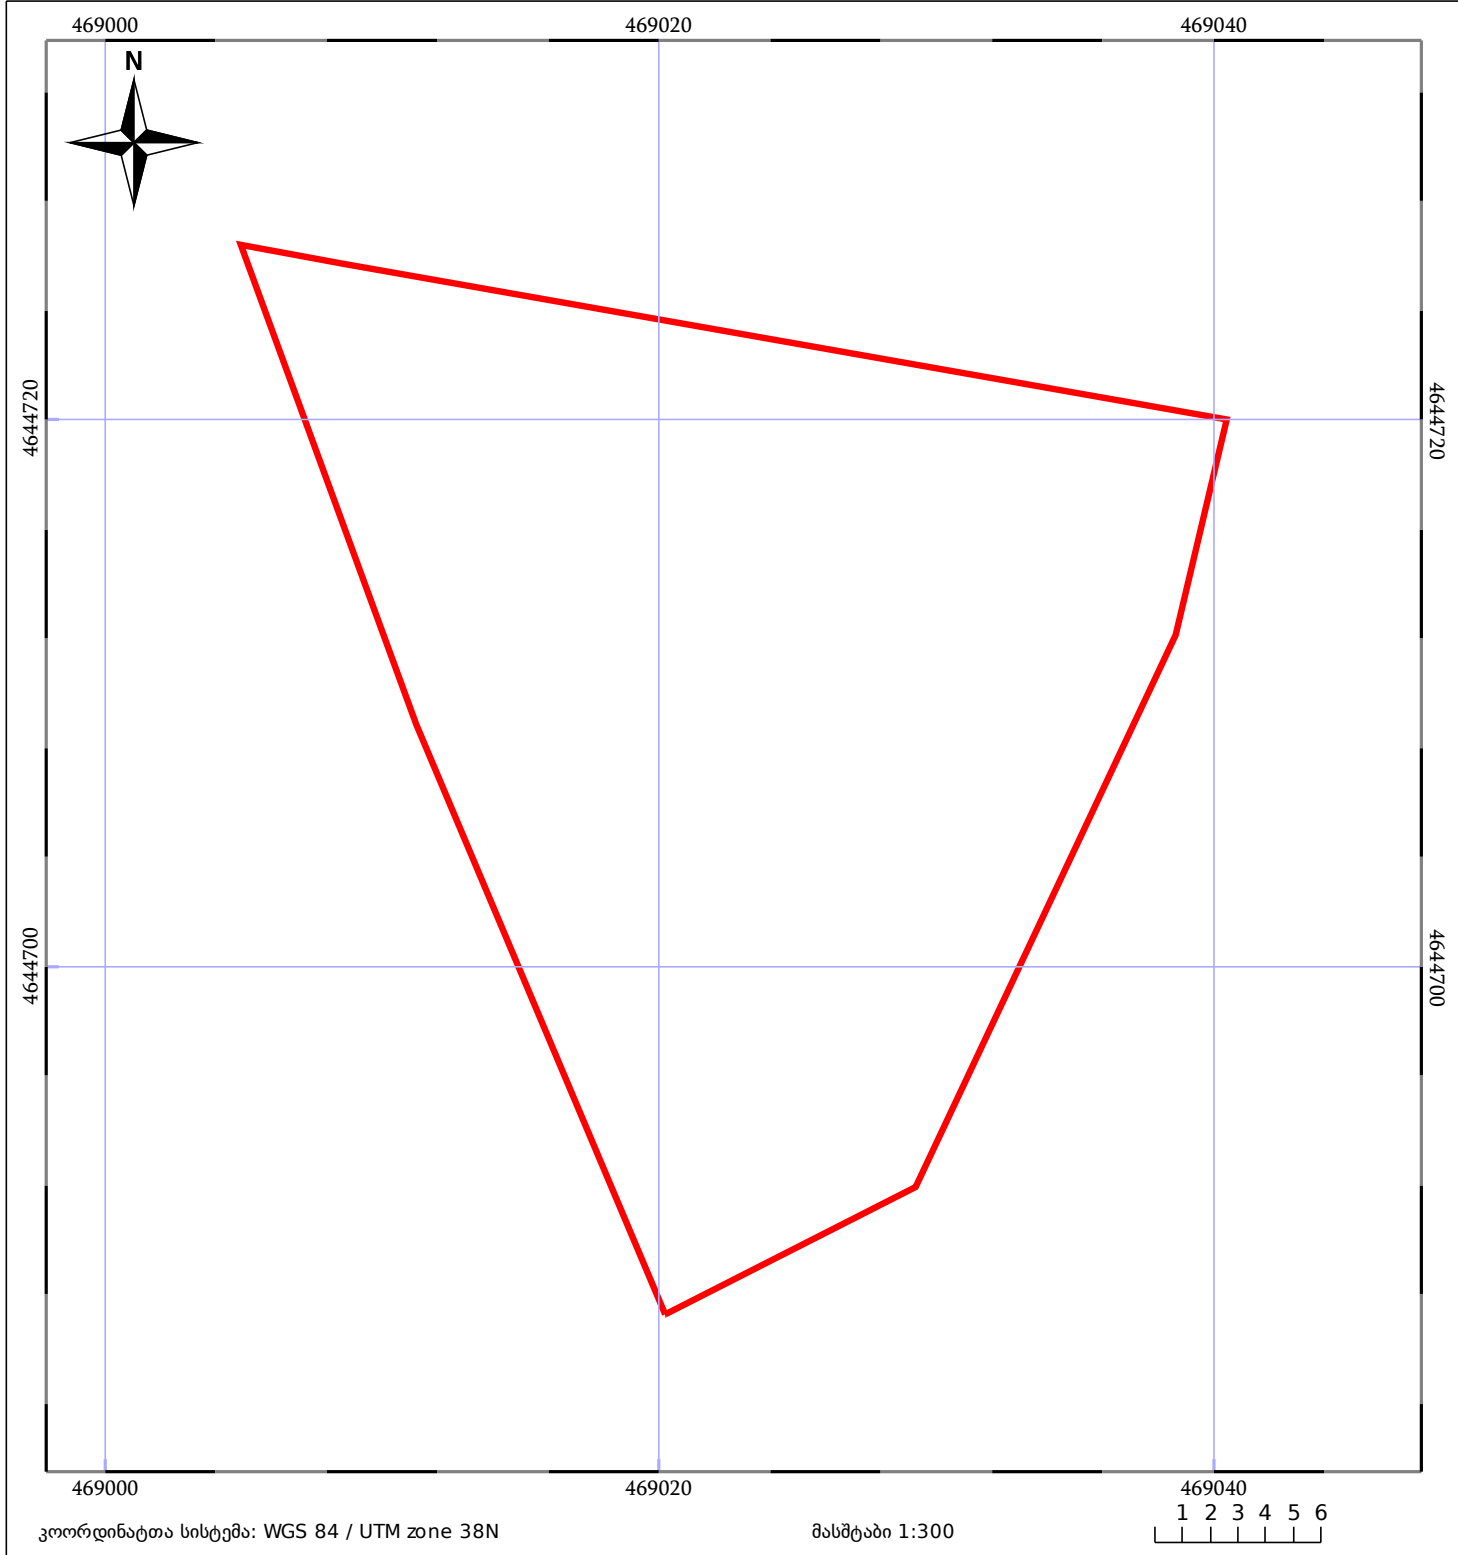

# საკადასტრო გეგმა

საჯარო რეესტრის ეროვნული  
სააგენტო

საკადასტრო კოდი: **72.02.11.471**

ნაკვეთის დანიშნულება:

სასოფლო-სამეურნეო (საკარმიდამო)

განცხადების ნომერი: **882024711321**

ფართობი:

**776 კვ.მ (WGS 84 / UTM zone 38N)**

მომზადების თარიღი: **14/06/2024**

05/25 მშენებარე ნაგებობა	ნაკვეთის საკადასტრო საზღვარი	05/25 შენობა/ნაგებობა
საზღვრული ნაგებობა	ტყის ფონდი	ვალდებულება